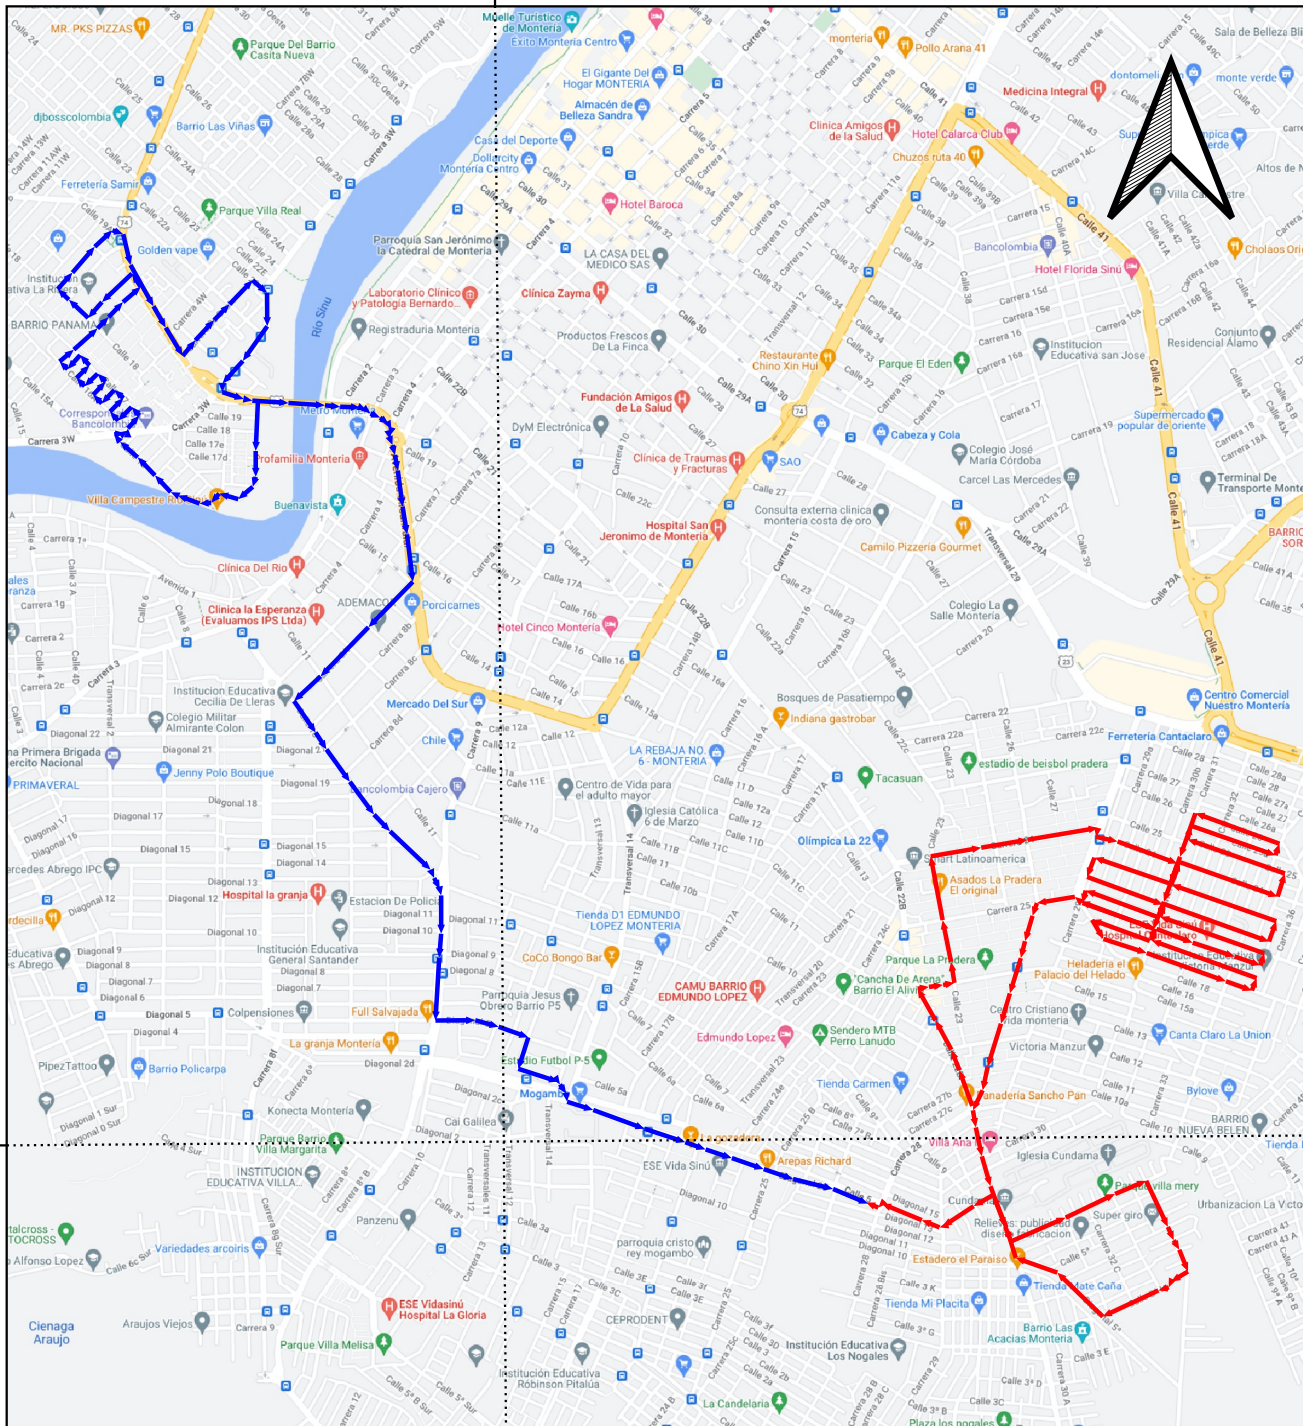

4682500E

2524000N

2524000N

4682500E

ASOCIACIÓN DE RECICLADORAS UNIDAS DEL SINÚ

MICRORUTAS DE RECICLADORES EN LA CIUDAD DE MONTERÍA

ESCALA : 1:20000

IDENTIFICACION DE RECICLADOR	
NOMBRE	ISAIA RIVERA
IDENTIFICACION	8187962
TIEMPO RECICLANDO	35 AÑOS
ECA:	4
CODIGO DE RECICLADOR	58
TELEFONO	3215627454
MEDIO DE RECOLECCION	TRICICLO

INFORMACION DE MICRORUTAS	
MICRORUTA #36	
FRECUENCIA	LUNES, MIERCOLES Y VIERNES
HORARIO	5 AM A 12 EM
BARRIO DE RECOLECCION	LA RIVERA, HOLANDO, PANAM, AMPARO
DISTANCIA DE RECORRIDO	7,9 KM
MICRORUTA #37	
FRECUENCIA	MARTES, JUEVES Y SABADO
HORARIO	5 AM A 3 PM
BARRIO DE RECOLECCION	LA PRADERA, CANTA CLARO, VILLAROSARIO Y NUEVA COLOMBIA
DISTANCIA DE RECORRIDO	10,7 KM

LEYENDA

- → MICRORUTA 36
- → MICRORUTA 37

APOYA