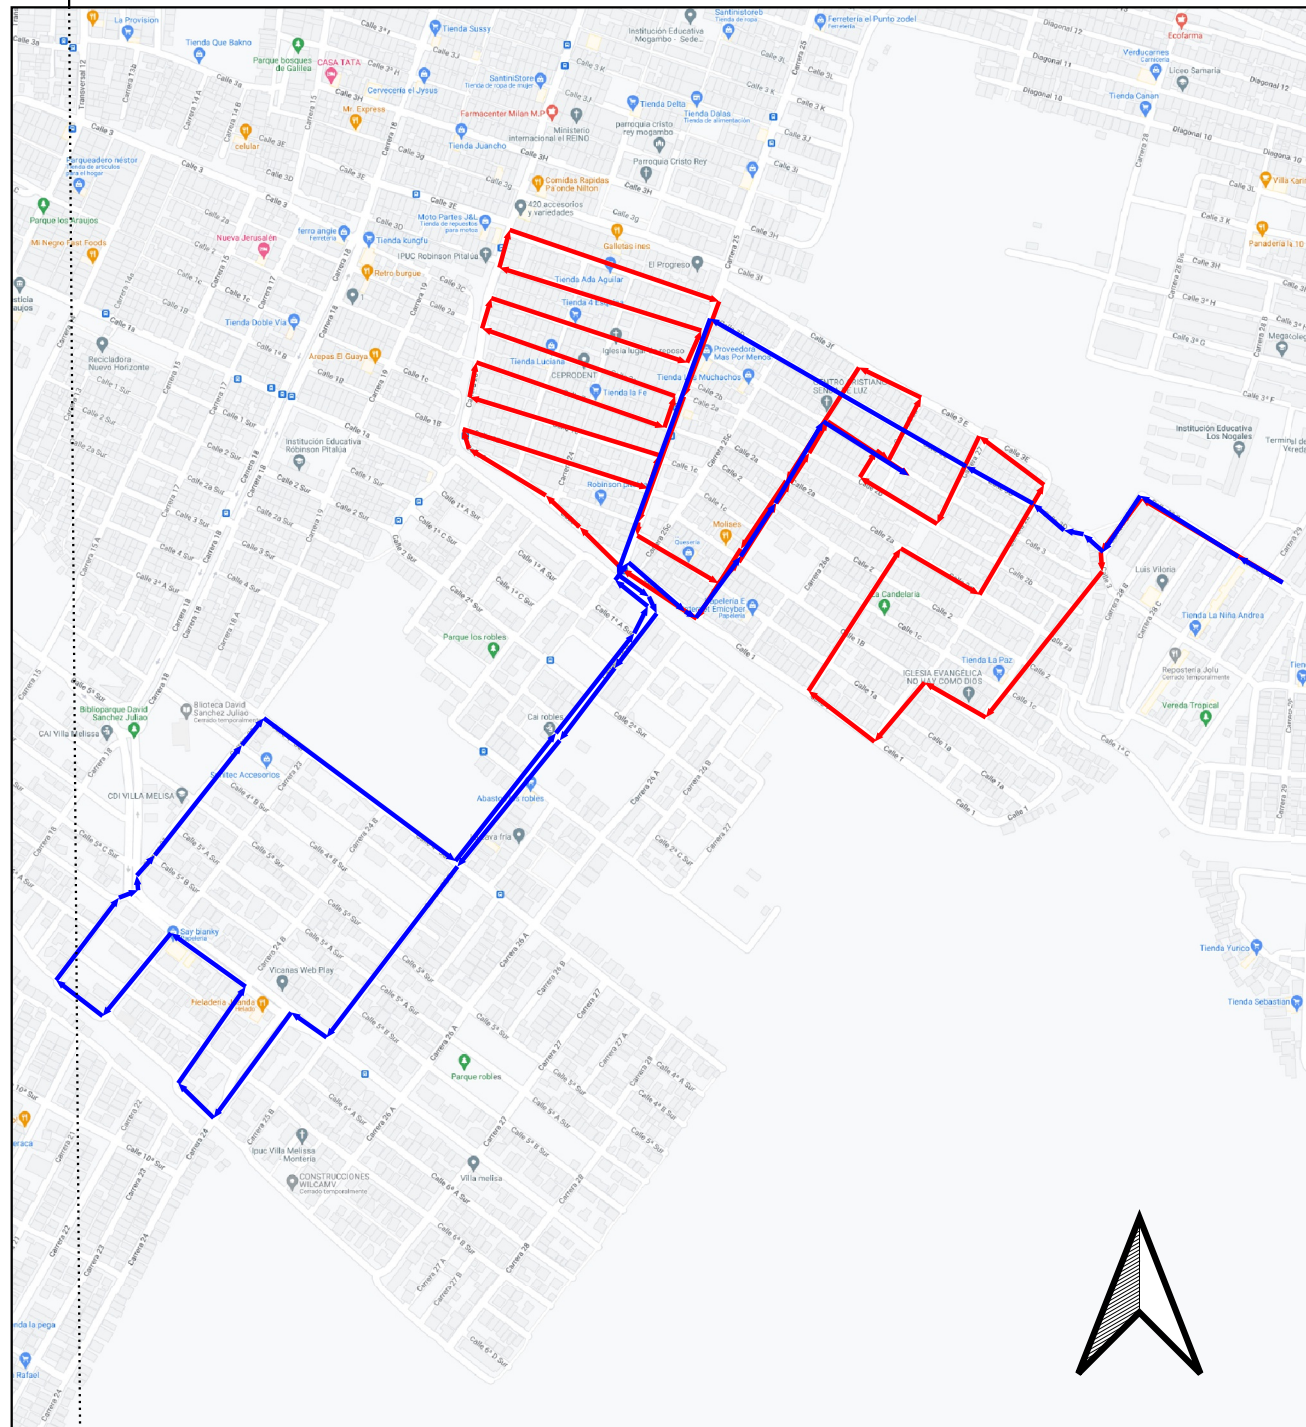

ASOCIACIÓN DE RECICLADORAS UNIDAS DEL SINÚ

MICRORUTAS DE RECICLADORES EN LA CIUDAD DE MONTERÍA

ESCALA : 1:7000

IDENTIFICACION DE RECICLADOR	
NOMBRE	MANUEL FRANCISCO PADILLA HOYO
IDENTIFICACIÓN	13894781
TIEMPO RECICLANDO	20 AÑOS
ECA:	5
CODIGO DE RECICLADOR	122
TELEFONO	3114397500
MEDIO DE RECOLECCION	TRICICLO

INFORMACION DE MICRORUTAS	
MICRORUTA #63	
FRECUENCIA	LUNES, MIERCOLES Y VIERNES
HORARIO	8 AM A 3 PM
BARRIO DE RECOLECCION	VILLA JIMENEZ, LOS NOGALES, FURATENA, EL PRIVILEJIO, LOS RECUERDOS, LOS ALPES, VILLA MELISA Y COLINAS
DISTANCIA DE RECORRIDO	3,39 km
MICRORUTA #64	
FRECUENCIA	MARTES, JUEVES Y SABADO
HORARIO	8 AM A 3 PM
BARRIO DE RECOLECCION	ROBINSON PITALUA, LA CANDELARIA Y CANTACLARO
DISTANCIA DE RECORRIDO	4,25 km

1. **LEYENDA**
2. → MICRORUTA 63
   - → MICRORUTA 64