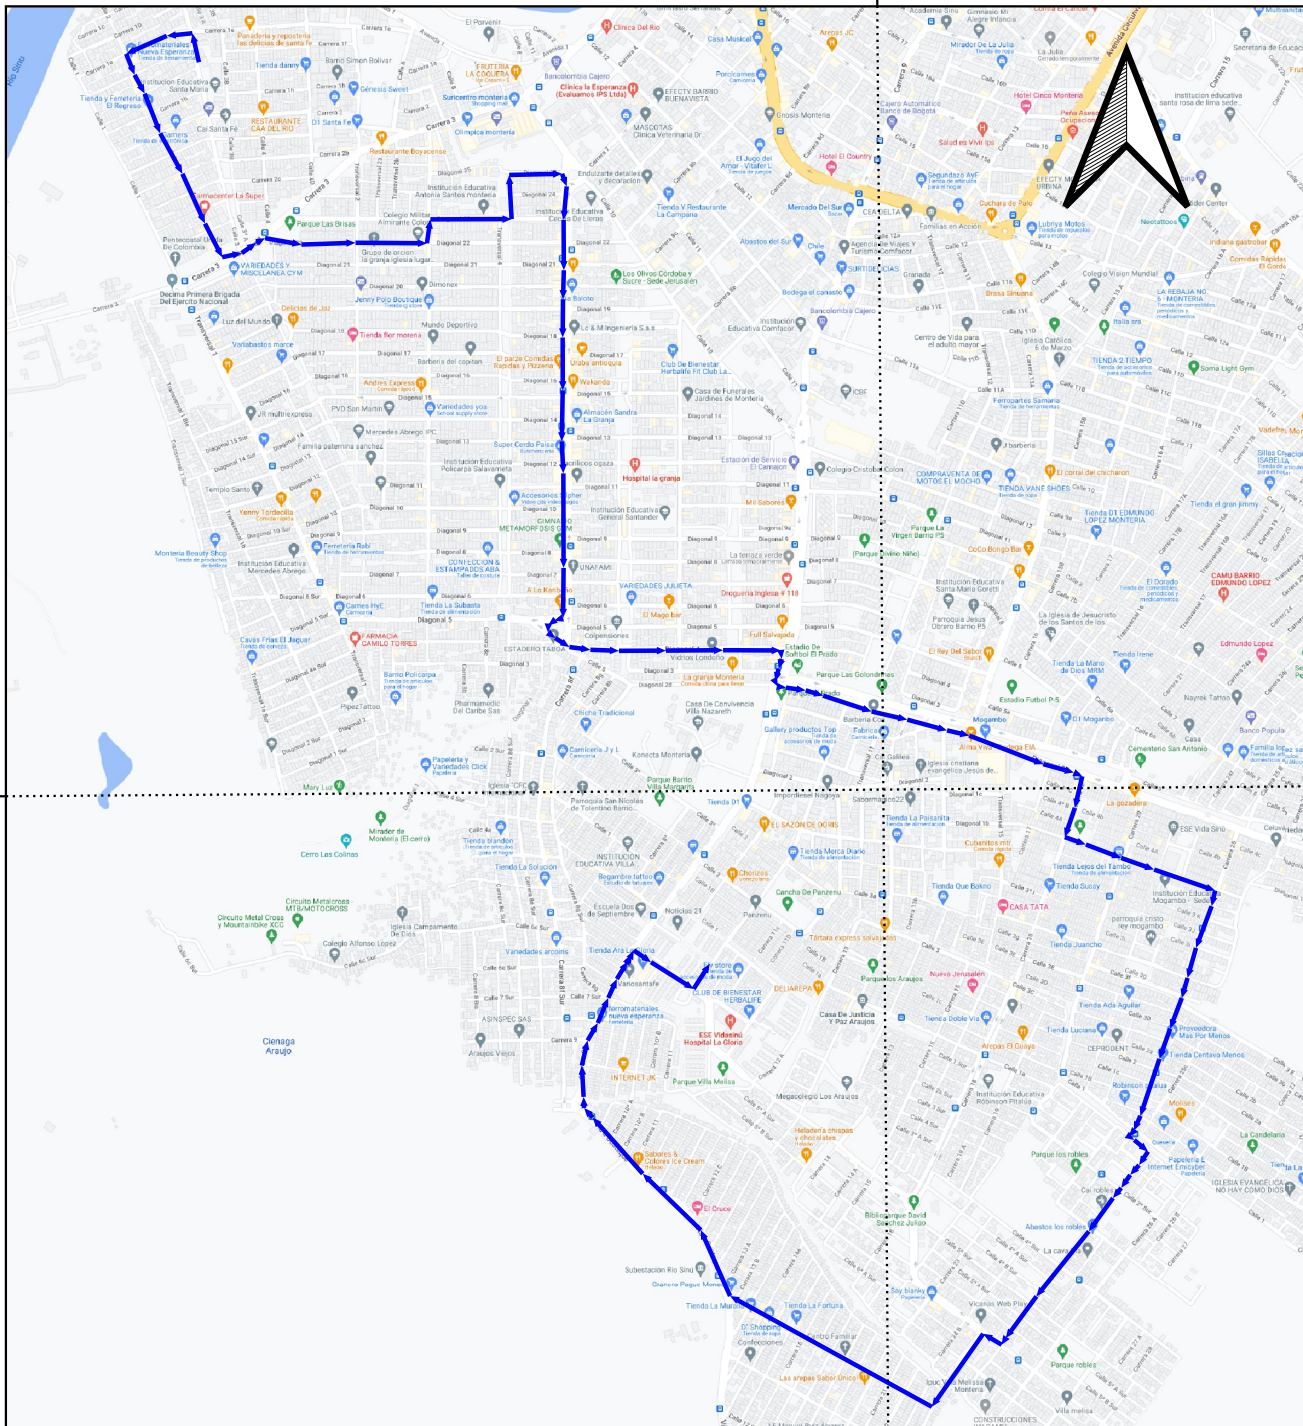

4682500E

2524000N

2524000N

4682500E

ASOCIACIÓN DE RECICLADORAS UNIDAS DEL SINÚ

MICRORUTAS DE RECICLADORES EN LA CIUDAD DE MONTERÍA

ESCALA : 1:15.000

IDENTIFICACION DE RECICLADOR	
NOMBRE	ADALBERTO JAVIER CONTRERAS BERROCAL
IDENTIFICACIÓN	10782268
TIEMPO RECICLANDO	5 AÑOS
ECA:	8
CODIGO RECICLADOR	110
MEDIO DE RECOLECCION	TRICICLO

INFORMACION DE MICRORUTAS	
MICRORUTA #9	
FRECUENCIA	LUNES, MIÉRCOLES Y VIERNES
HORARIO	7 AM AA 2 PM
BARRIO DE RECOLECCION	SANTA FE, LOS 4 VIENTOS, LA GRANJA, MOGAMBO
DISTANCIA DE RECORRIDO	7,7 km

LEYENDA

→ MICRORUTA 9

APOYA