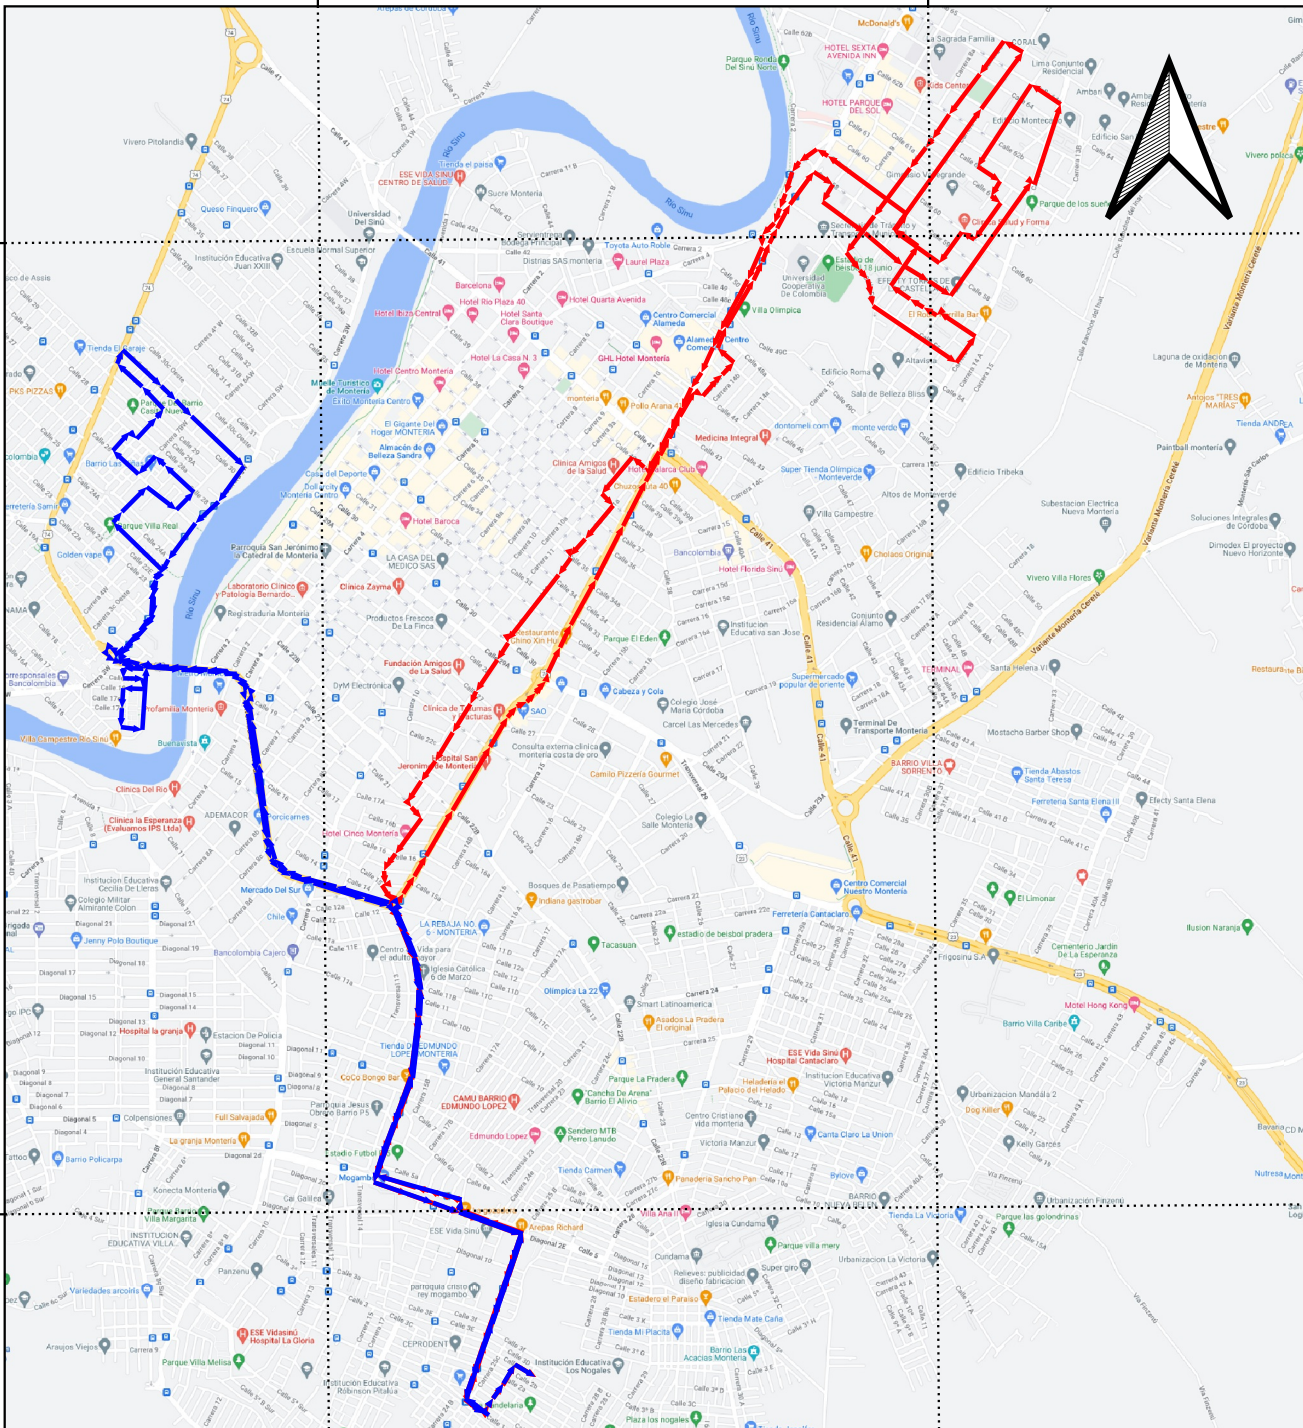

ASOCIACIÓN DE RECICLADORAS UNIDAS DEL SINÚ

MICRORUTAS DE RECICLADORES EN LA CIUDAD DE MONTERÍA

ESCALA : 1:28000

2528000N

2528000N

2524000N

2524000N

4682500E

4685000E

IDENTIFICACION DE RECICLADOR	
NOMBRE	HUGO FABIO REYES PEREZ
IDENTIFICACION	6890549
TIEMPO RECICLANDO	10 AÑOS
ECA:	5
CODIGO DE RECICLADOR	100
TELEFONO	3205851194
MEDIO DE RECOLECCION	TRICICLO

INFORMACION DE MICRORUTAS	
MICRORUTA #33	
FRECUENCIA	LUNES, MIERCOLES Y VIERNES
HORARIO	
BARRIO DE RECOLECCION	JUAN XXIII, EL TAMBO, EL MINUTO DE DIOS, LAS VIÑAS
DISTANCIA DE RECORRIDO	14,2 KM
MICRORUTA #34	
FRECUENCIA	MARTES, JUEVES Y SABADO
HORARIO	5:00 a. m.
BARRIO DE RECOLECCION	CASTELLANA, LOS ANGELES, MONTEVERDE
DISTANCIA DE RECORRIDO	20,4 KM

1. **LEYENDA**
2. → MICRORUTA 33
   - → MICRORUTA 34