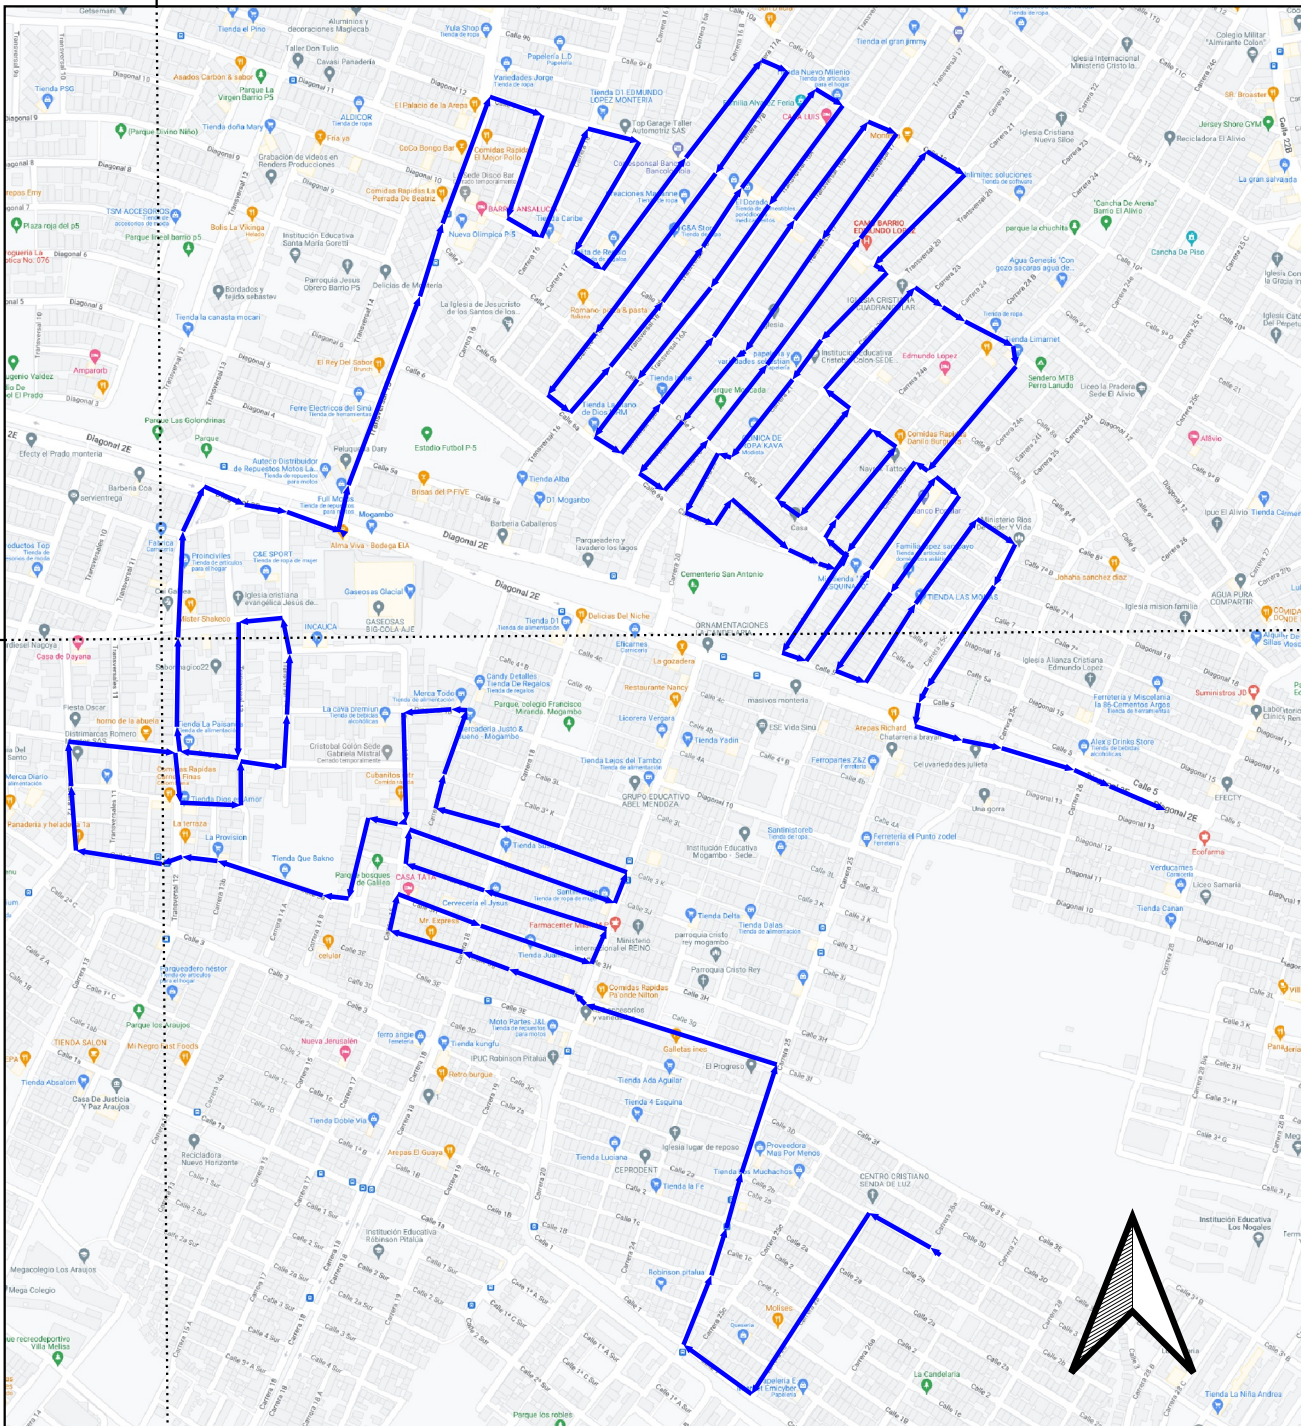

4682500E

2524000N

2524000N

4682500E

ASOCIACIÓN DE RECICLADORAS UNIDAS DEL SINÚ

MICRORUTAS DE RECICLADORES EN LA CIUDAD DE MONTERÍA

ESCALA : 1:7500

IDENTIFICACION DE RECICLADOR	
NOMBRE	FRANCISCO JAVIER TORRES FLORES
IDENTIFICACION	2720270
TIEMPO RECICLANDO	30 AÑOS
ECA:	4
CODIGO DE RECICLADOR	162
TELEFONO	3145718094
MEDIO DE RECOLECCION	TRICICLO

INFORMACION DE MICRORUTAS	
MICRORUTA #84	
FRECUENCIA	LUNES, MIERCOLES Y VIERNES
HORARIO	5AM - 4PM
BARRIO DE RECOLECCION	MOGAMBO, GALILEA, PANZENU, GAUDALAJAR, SAMARIA, ANDA LUCIA, EDMUNDO LOPEZ, LAS AMERICAS
DISTANCIA DE RECORRIDO	12 KM

LEYENDA
MICRORUTA 84