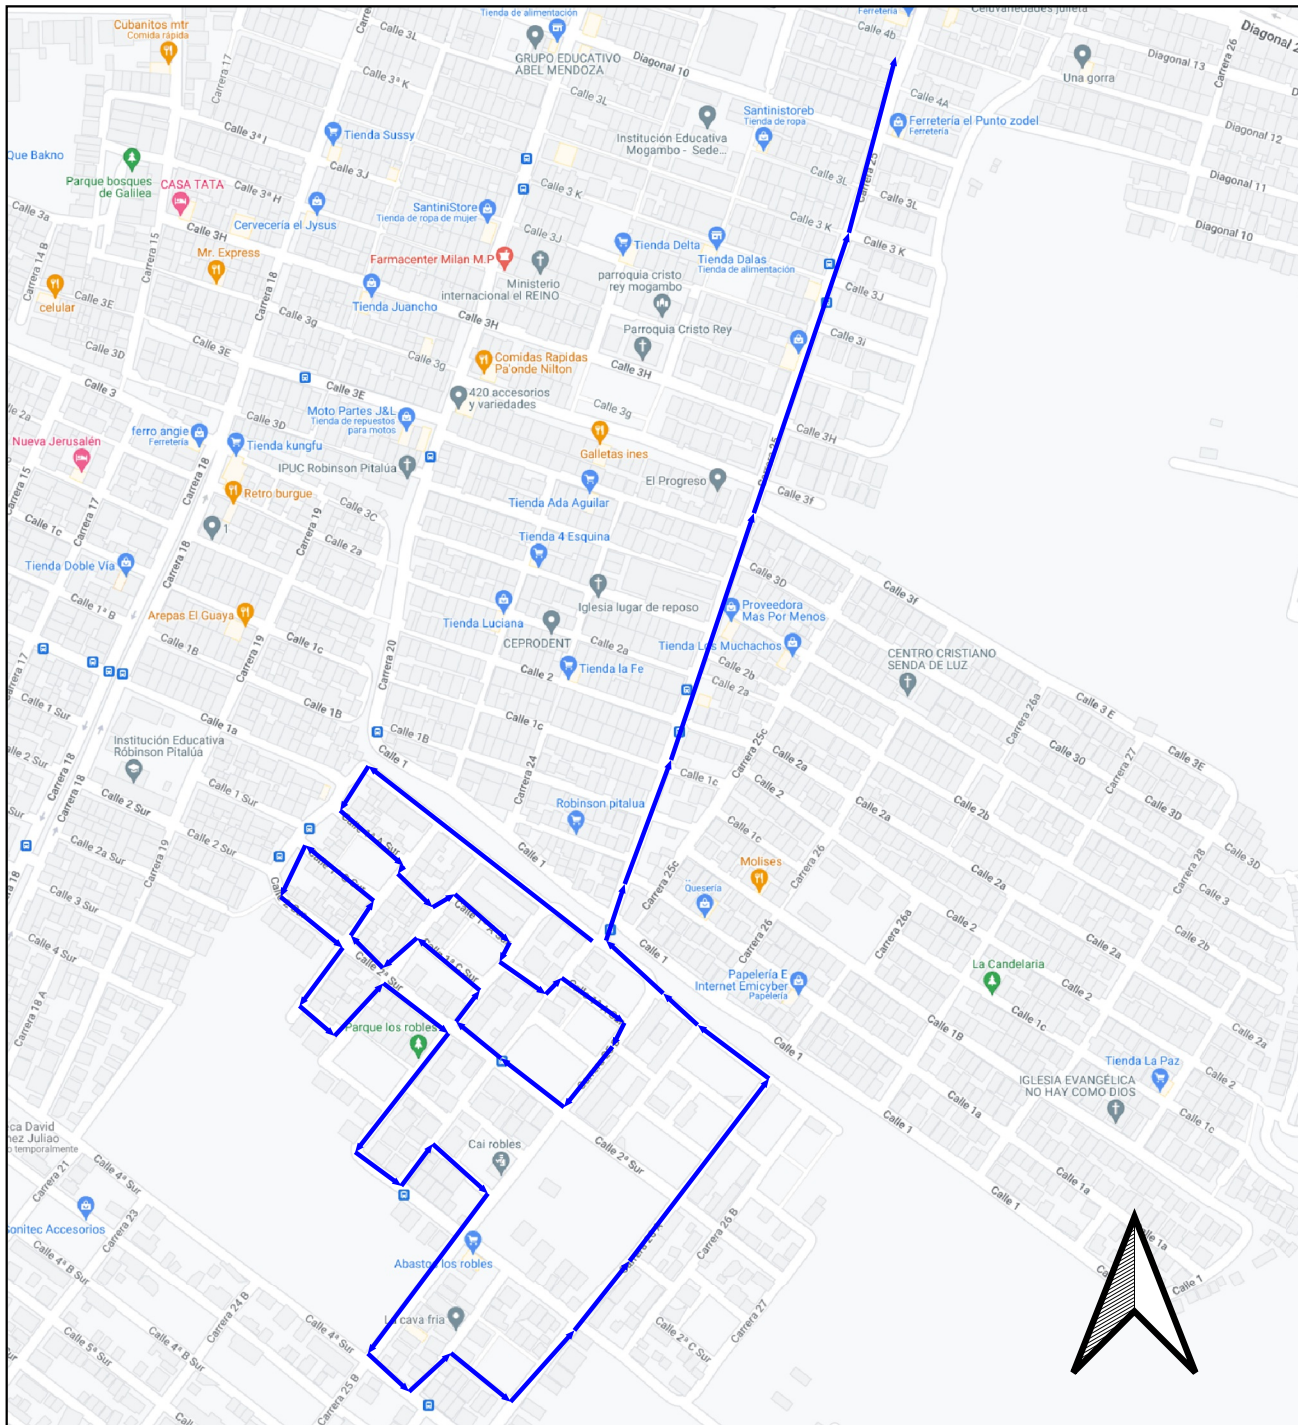

ASOCIACIÓN DE RECICLADORAS UNIDAS DEL SINÚ

MICRORUTAS DE RECICLADORES EN LA CIUDAD DE MONTERÍA

ESCALA : 1:4700

IDENTIFICACION DE RECICLADOR

NOMBRE	WILSON JOSE MERCADO GARAVITO
IDENTIFICACIÓN	1067898066
TIEMPO RECICLANDO	20 AÑOS
ECA:	3
TELEFONO	3218114449
MEDIO DE RECOLECCION	TRICICLO

INFORMACION DE MICRORUTAS

MICRORUTA #81

FRECUENCIA	LUNES, MARTES, MIERCOLES, JUEVES, VIERNES Y SABADO
HORARIO	6am - 11am
BARRIO DE RECOLECCION	LOS ROBLES I Y LOS ROBLES II
DISTANCIA DE RECORRIDO	3.0 km

LEYENDA

→ MICRORUTA 81

APOYA

FUNDACIÓN
Postobón