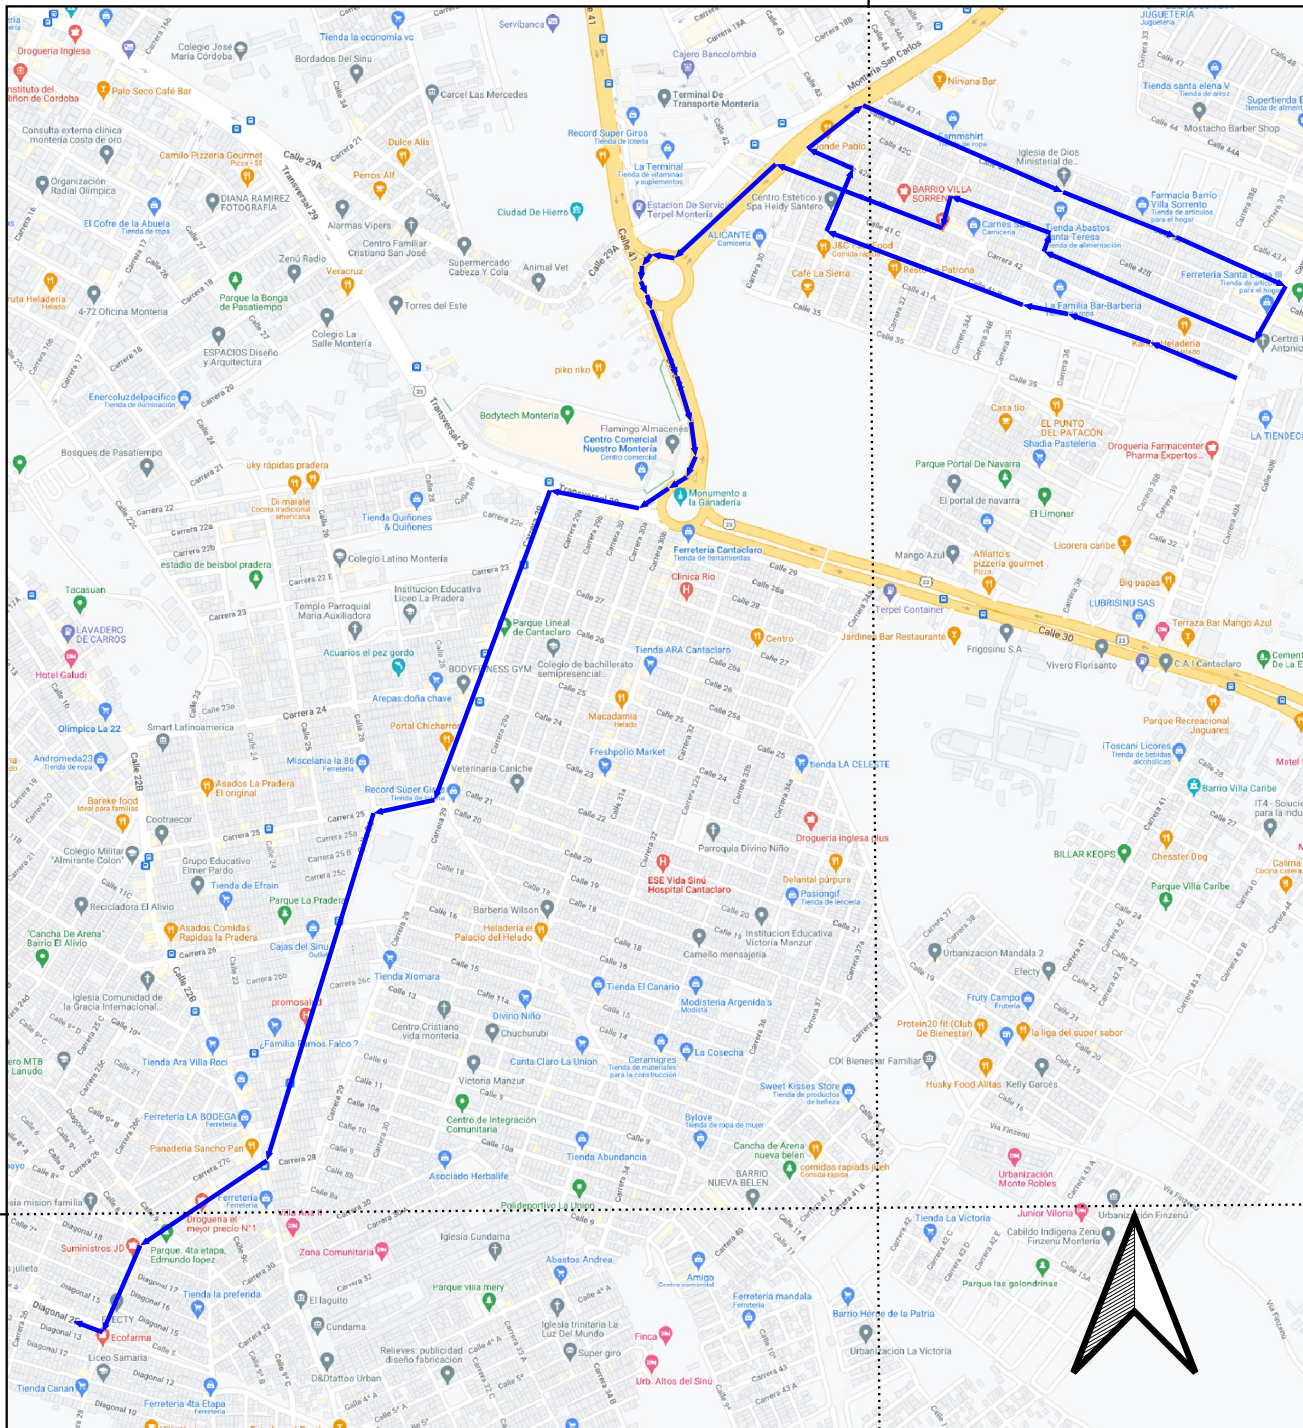

4685000E

2524000N

2524000N

4685000E

ASOCIACIÓN DE RECICLADORAS UNIDAS DEL SINÚ

MICRORUTAS DE RECICLADORES EN LA CIUDAD DE MONTERÍA

ESCALA : 1:12000

IDENTIFICACION DE RECICLADOR	
NOMBRE	LUIS ALBERTO PEREZ SUAREZ
IDENTIFICACIÓN	15614286
TIEMPO RECICLANDO	10 AÑOS
ECA:	4
CODIGO DE RECICLADOR	152
TELEFONO	3206999336
MEDIO DE RECOLECCION	TRICICLO

INFORMACION DE MICRORUTAS	
MICRORUTA #60	
FRECUENCIA	LUNES, MIÉRCOLES Y VIERNES
HORARIO	5AM - 5PM
BARRIO DE RECOLECCION	VILLA NATALIA, VILLA SORRENTO, VILLA FATIMA
DISTANCIA DE RECORRIDO	13,8 KM

LEYENDA
MICRORUTA 60

APOYA
FUNDACIÓN
Postobón