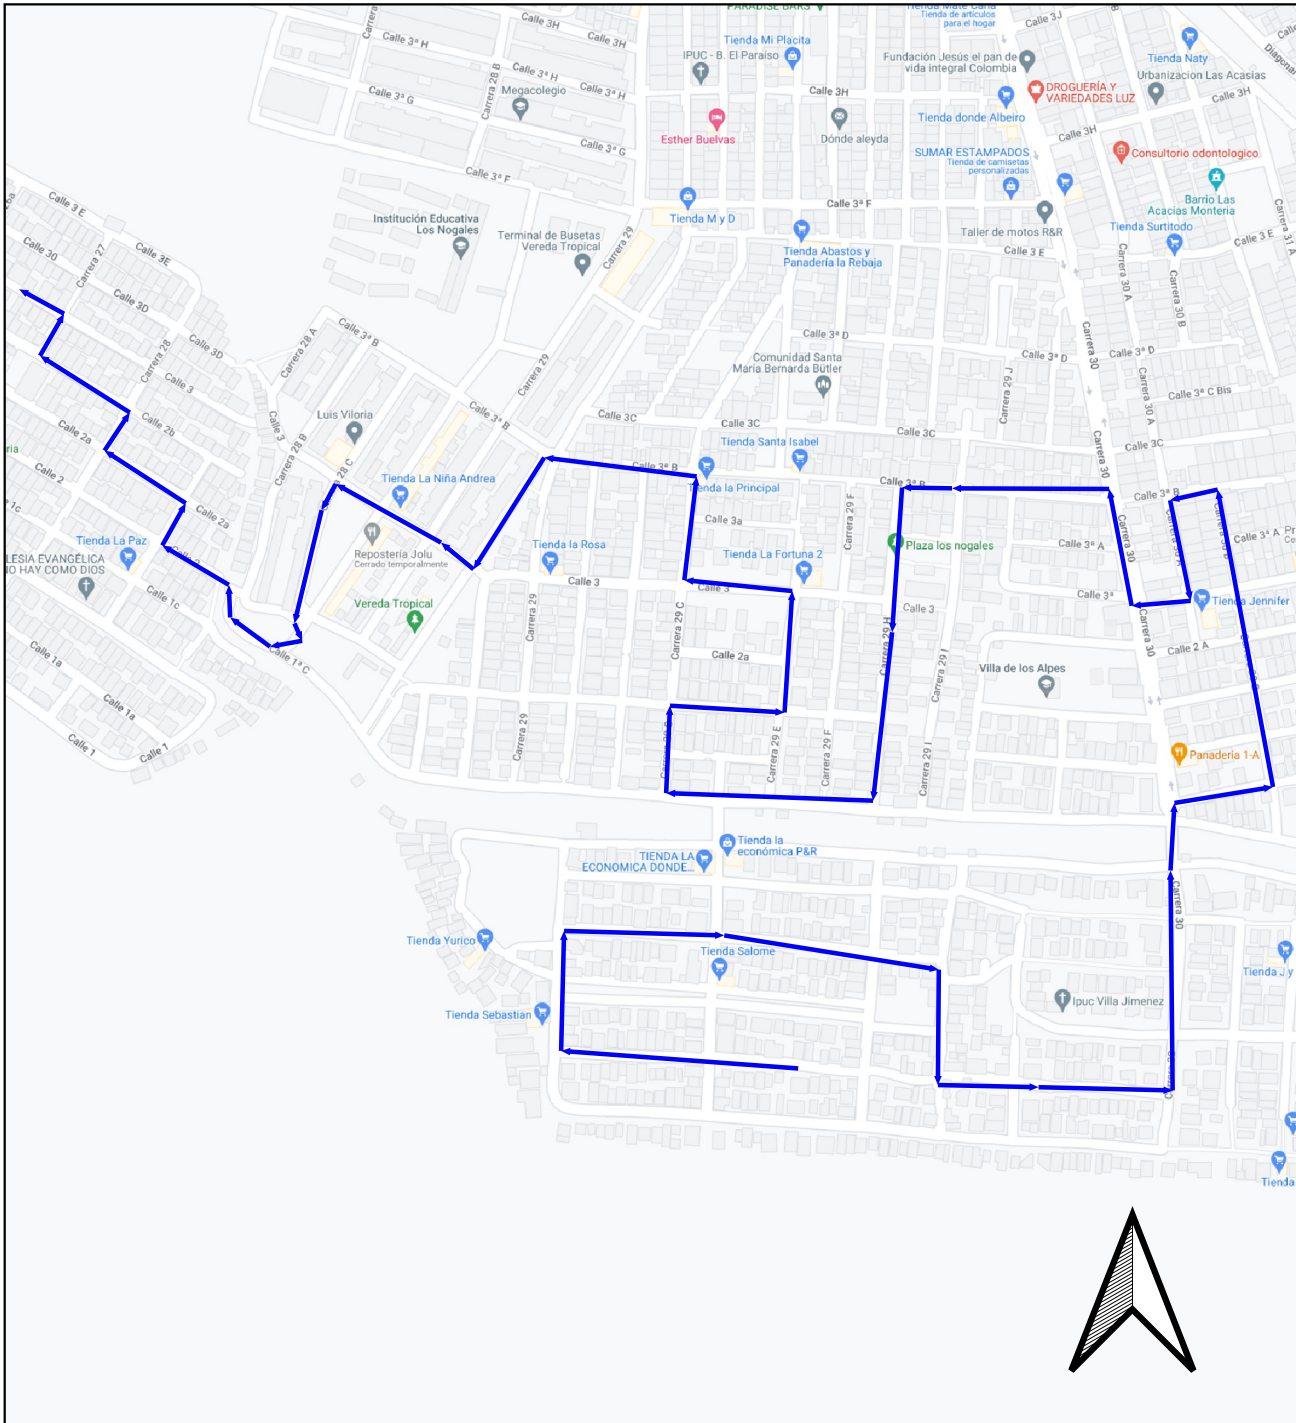

ASOCIACIÓN DE RECICLADORAS UNIDAS DEL SINÚ

MICRORUTAS DE RECICLADORES EN LA CIUDAD DE MONTERÍA

ESCALA : 1:5000

IDENTIFICACION DE RECICLADOR	
NOMBRE	OSCAR GUERRA AVILA
IDENTIFICACIÓN	1062432422
TIEMPO RECICLANDO	15 AÑOS
ECA:	5
CODIGO DE RECICLADOR	189
TELEFONO	3005306691
MEDIO DE RECOLECCION	TRICICLO

INFORMACION DE MICRORUTAS	
MICRORUTA #1	
FRECUENCIA	LUNES, MARTES, MIERCOLES, JUEVES, VIERNES Y SABADO
HORARIO	5AM A 11AM
BARRIO DE RECOLECCION	VEREDA TROPICAL, LOS NOGALES, VILLA LOS APLES, VILLA JIMEZ
DISTANCIA DE RECORRIDO	3,4 KM

LEYENDA
MICRORUTA 70

APOYA
FUNDACIÓN
Postobón