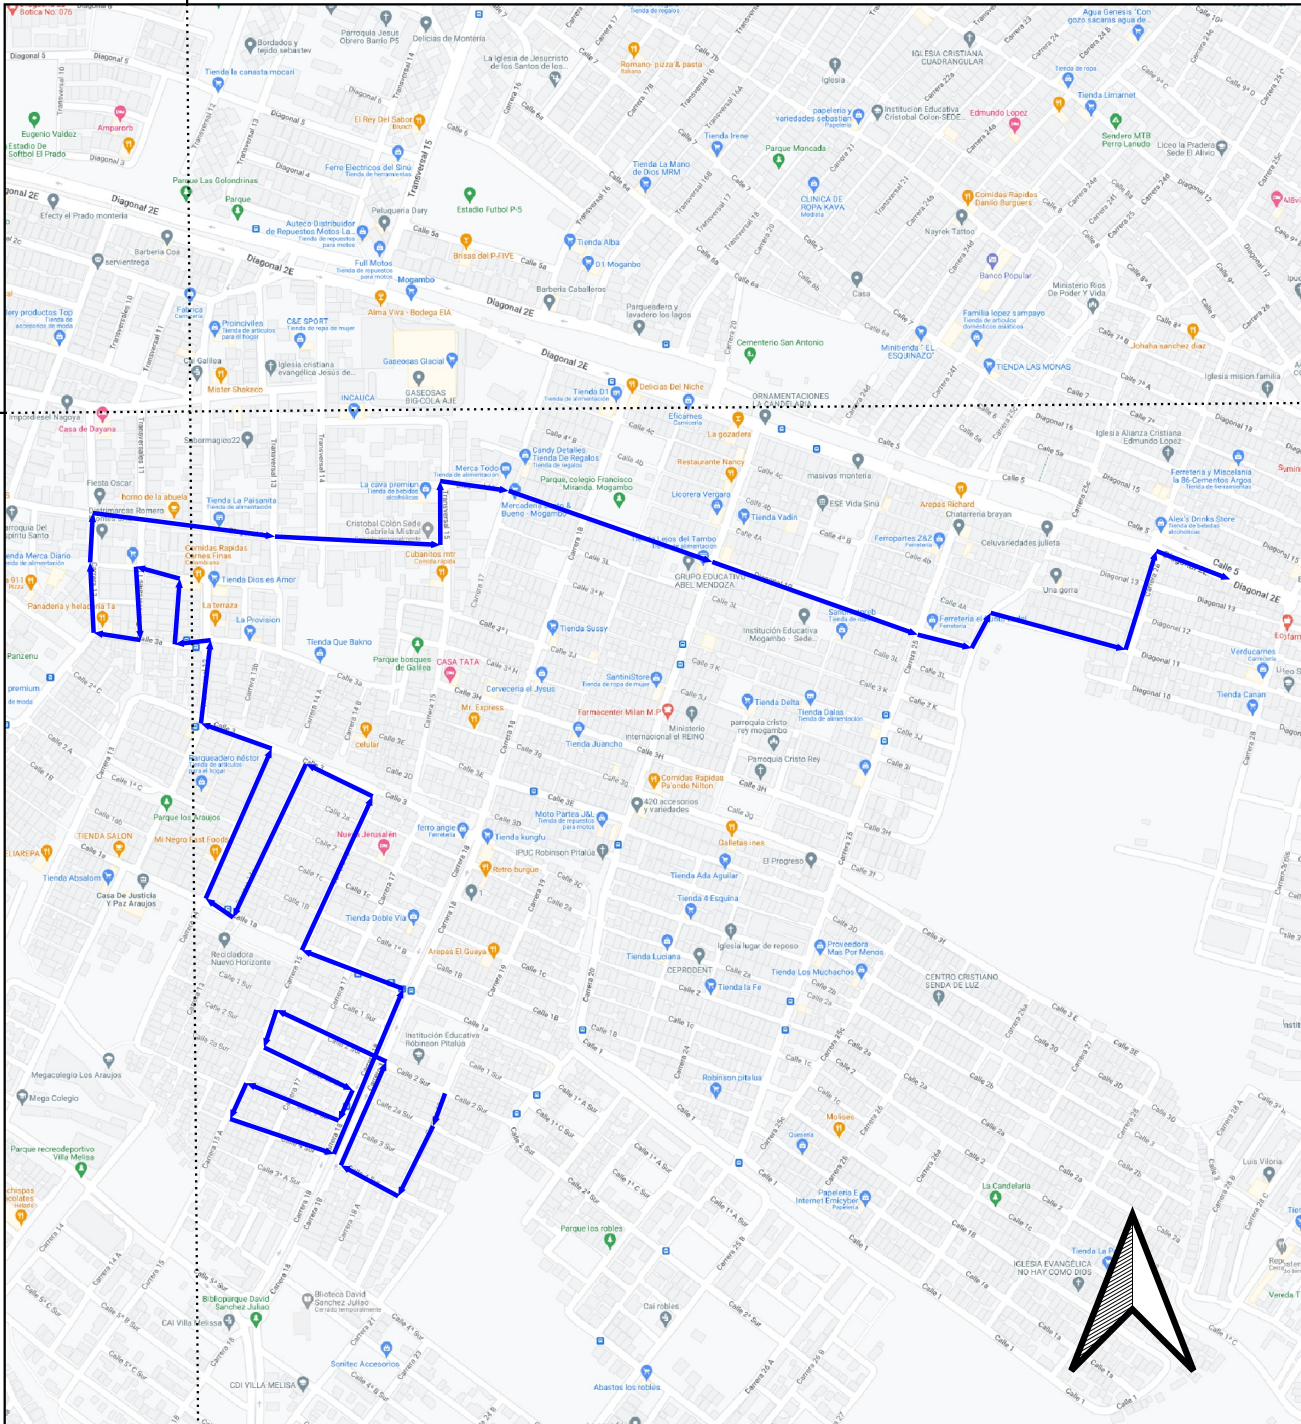

4682500E

2524000N

2524000N

ASOCIACIÓN DE RECICLADORAS UNIDAS DEL SINÚ

MICRORUTAS DE RECICLADORES EN LA CIUDAD DE MONTERÍA

ESCALA : 1:10000

IDENTIFICACION DE RECICLADOR	
NOMBRE	FELIX ENRIQUE GARCIA CASTRILLON
IDENTIFICACION	71000153
TIEMPO RECICLANDO	
ECA:	4
CODIGO DE RECICLADOR	
TELEFONO	3135682040
MEDIO DE RECOLECCION	TRICICLO

INFORMACION DE MICRORUTAS	
MICRORUTA #26	
FRECUENCIA	LUNES, MIERCOLES Y VIERNES
HORARIO	
BARRIO DE RECOLECCION	COLINA REA, GALILEA, LOS ARAUJOS, MOGAMBO
DISTANCIA DE RECORRIDO	3,7

LEYENDA
MICRORUTA 26

4682500E