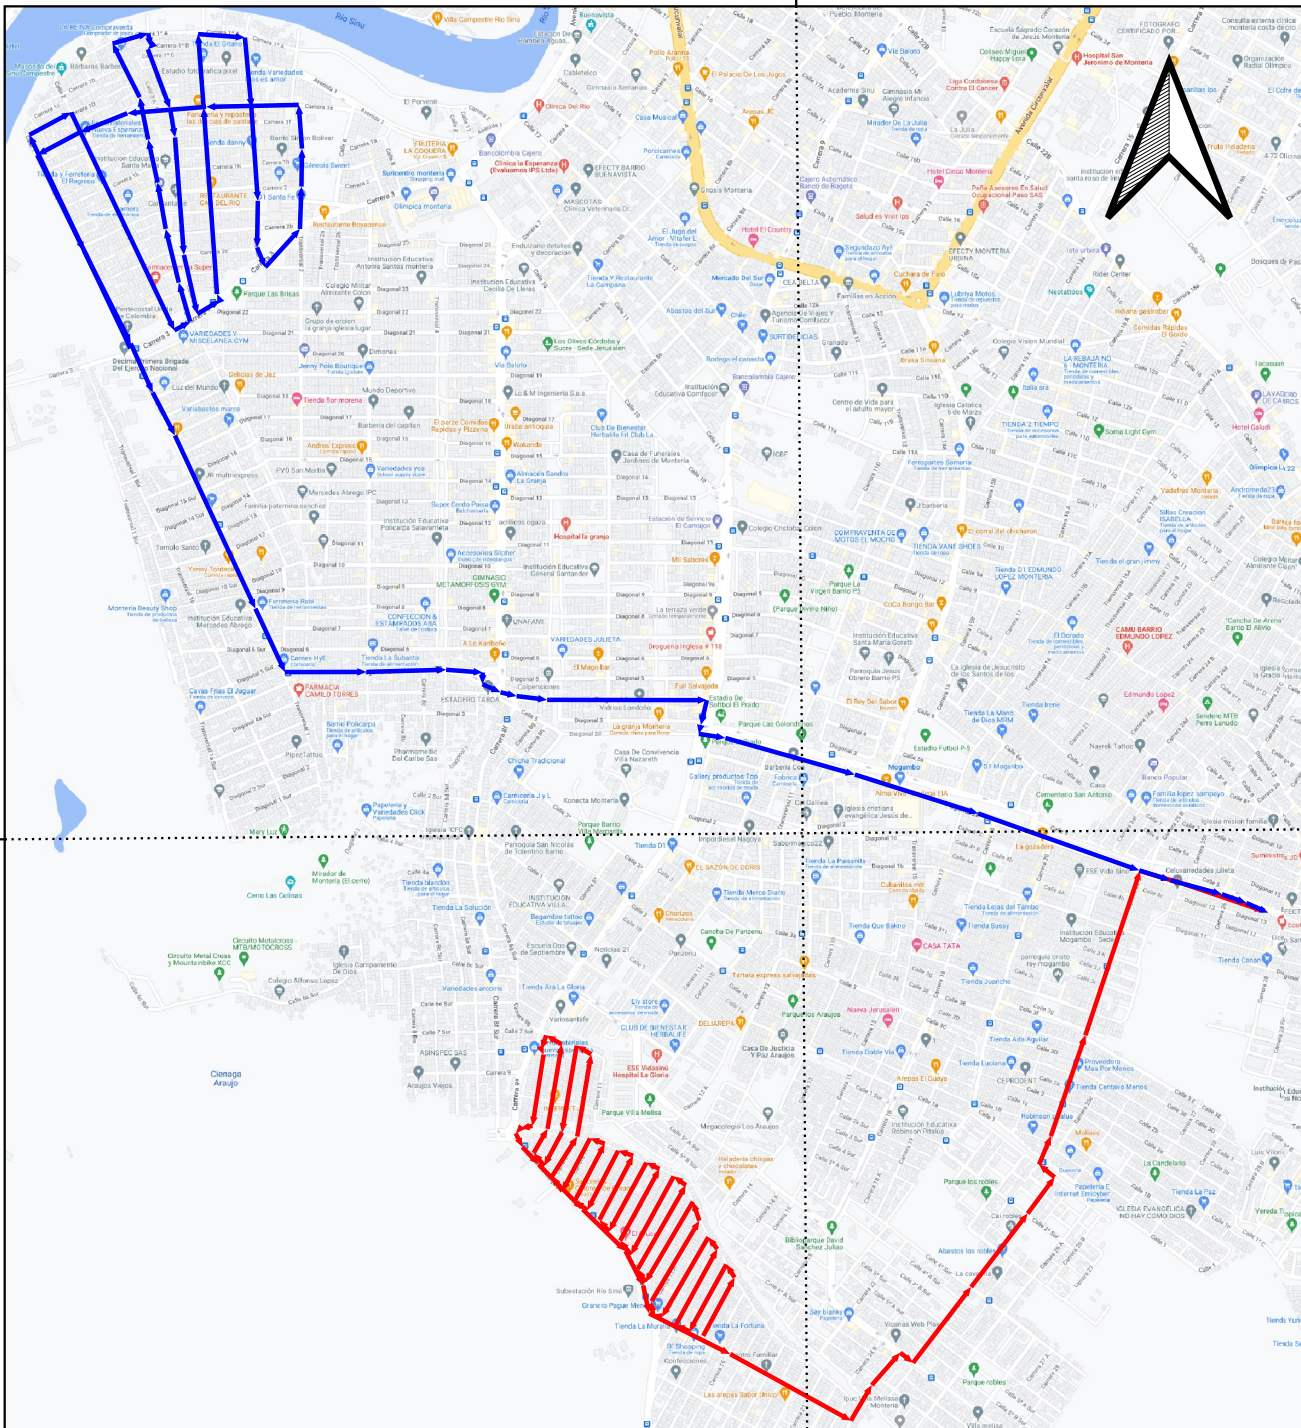

ASOCIACIÓN DE RECICLADORAS UNIDAS DEL SINÚ

MICRORUTAS DE RECICLADORES EN LA CIUDAD DE MONTERÍA

ESCALA : 1:16200

IDENTIFICACION DE RECICLADOR	
NOMBRE	JUAN MANUEL MEJIA ATENCIO
IDENTIFICACION	15614763
TIEMPO RECICLANDO	25 AÑOS
ECA:	4
CODIGO DE RECICLADOR	149
TELEFONO	3106446152
MEDIO DE RECOLECCION	TRICICLO

INFORMACION DE MICRORUTAS	
MICRORUTA #39	
FRECUENCIA	LUNES Y VIERNES
HORARIO	5AM - 3PM
BARRIO DE RECOLECCION	SANTA FE
DISTANCIA DE RECORRIDO	9,1 KM
MICRORUTA #40	
FRECUENCIA	MIERCOLES Y JUEVES
HORARIO	5AM - 1PM
BARRIO DE RECOLECCION	NUEVA ESPERANZA
DISTANCIA DE RECORRIDO	7,4 KM

1. **LEYENDA**
2. → MICRORUTA 39
   - → MICRORUTA 40

APOYA
FUNDACIÓN
Postobón