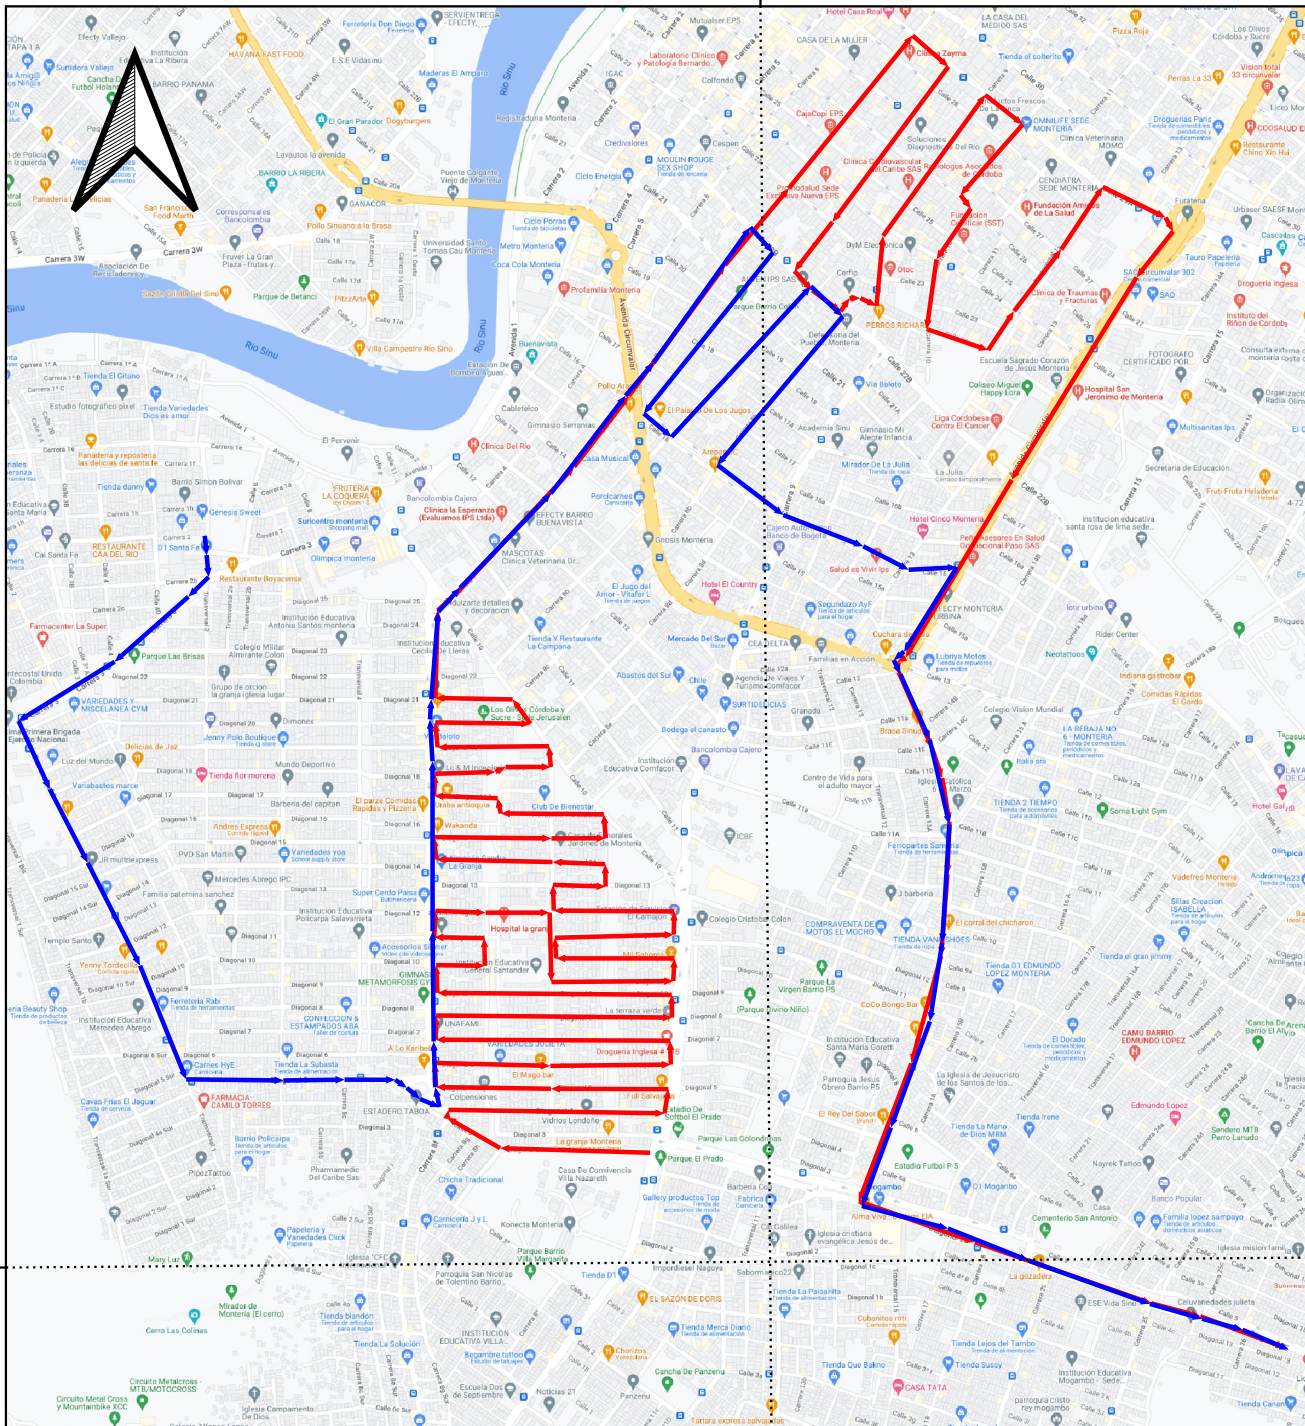

4682500E

4682500E

2524000N

2524000N

ASOCIACIÓN DE RECICLADORAS UNIDAS DEL SINÚ

MICRORUTAS DE RECICLADORES EN LA CIUDAD DE MONTERÍA

ESCALA : 1:14.000

IDENTIFICACION DE RECICLADOR	
NOMBRE	WILMIAN DE JESUS CONTRERA BERROCAL
IDENTIFICACION	84034478
TIEMPO RECICLANDO	10
ECA:	6
TELEFONO	3112408634
MEDIO DE RECOLECCION	TRICICLO

INFORMACION DE MICRORUTAS	
MICRORUTA #4	
FRECUENCIA	LUNES, MIERCOLES Y VIERNES
HORARIO	6 AM A 4 PM
BARRIO DE RECOLECCION	SANTA FE, LA GRANJA, MOGAMBO, CENTRO
DISTANCIA DE RECORRIDO	8,6 km
MICRORUTA #5	
FRECUENCIA	MARTES, JUEVES Y SABADO
HORARIO	6 AM A 4 PM
BARRIO DE RECOLECCION	LA GRANJA Y CENTRO
DISTANCIA DE RECORRIDO	15,7 km

LEYENDA

- → MICRORUTA 4
- → MICRORUTA 5

APOYA