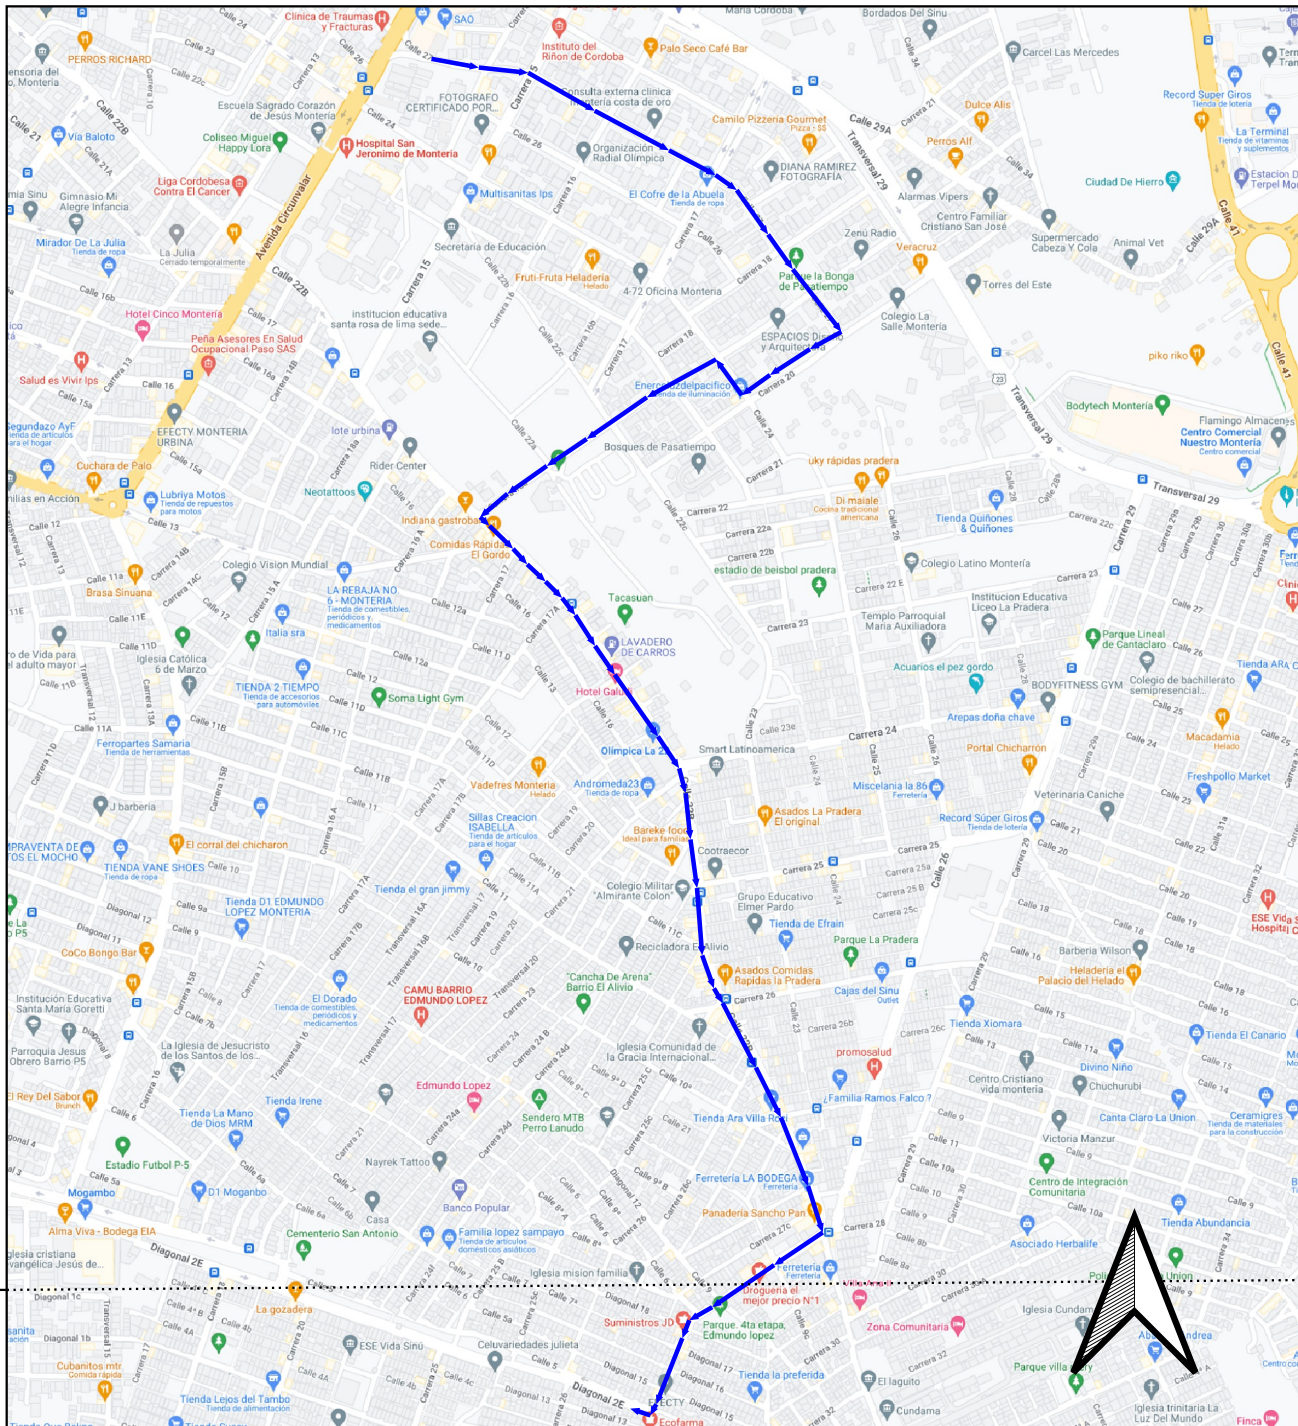

ASOCIACIÓN DE RECICLADORAS UNIDAS DEL SINÚ

MICRORUTAS DE RECICLADORES EN LA CIUDAD DE MONTERÍA

ESCALA : 1:10000

IDENTIFICACION DE RECICLADOR	
NOMBRE	OSCAR ENRIQUE MORALES CALDERON
IDENTIFICACIÓN	15162055
TIEMPO RECICLANDO	15 AÑOS
ECA:	4
CODIGO DE RECICLADOR	70
TELEFONO	3126886830
MEDIO DE RECOLECCION	TRICICLO

INFORMACION DE MICRORUTAS	
MICRORUTA #71	
FRECUENCIA	LUNES, MARTES, MIERCOLES, JUEVES Y VIERNES
HORARIO	6 AM A 12 PM
BARRIO DE RECOLECCION	ALAMOS
DISTANCIA DE RECORRIDO	3,3 KM

LEYENDA
MICRORUTA 71

APOYA
FUNDACIÓN
Postobón

2524000N

2524000N