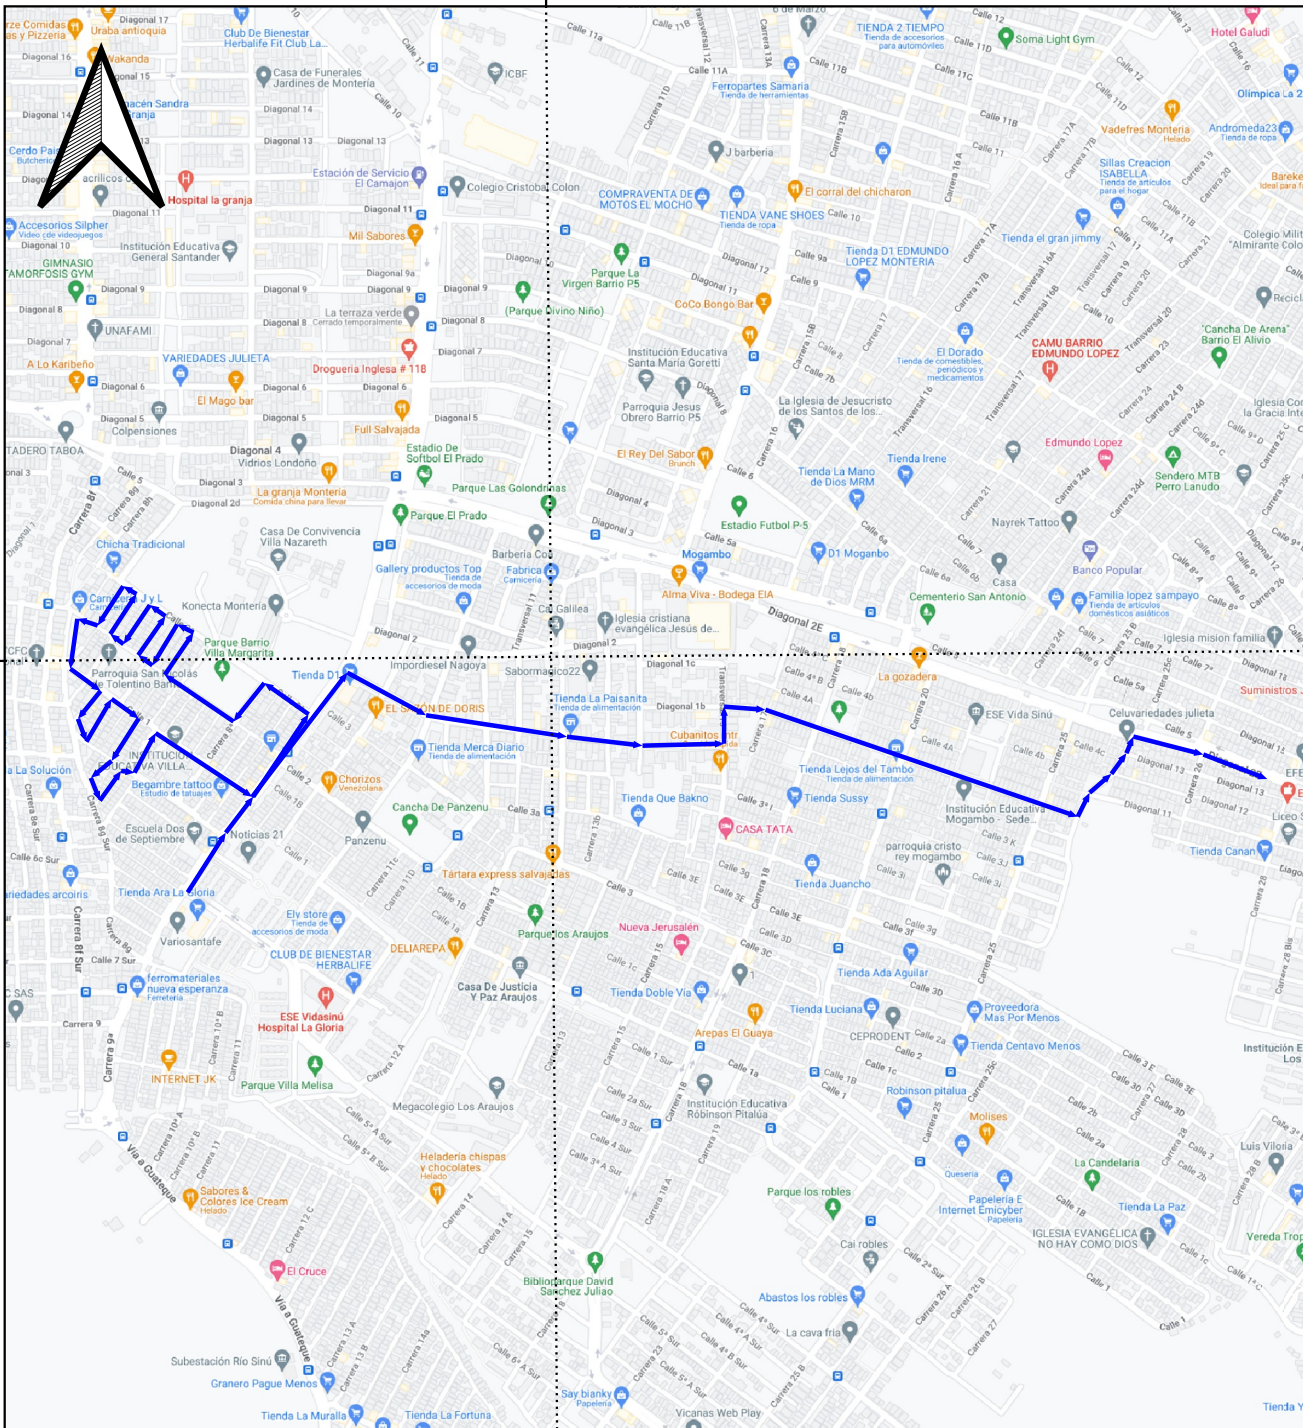

4682500E

2524000N

2524000N

4682500E

ASOCIACIÓN DE RECICLADORAS UNIDAS DEL SINÚ

MICRORUTAS DE RECICLADORES EN LA CIUDAD DE MONTERÍA

ESCALA : 1:10000

IDENTIFICACION DE RECICLADOR	
NOMBRE	ESTANISLAO RODRIGUEZ GRANADA
IDENTIFICACIÓN	3639804
TIEMPO RECICLANDO	10 AÑOS
ECA:	4
CODIGO DE RECICLADOR	122
TELEFONO	3006790250
MEDIO DE RECOLECCION	TRICICLO

INFORMACION DE MICRORUTAS	
MICRORUTA #25	
FRECUENCIA	LUNES, MIERCOLES Y VIERNES
HORARIO	6 AM - 11 AM
BARRIO DE RECOLECCION	2 DE SEPTIEMBRE, LA CAMPINA, VILLA MARGARITA
DISTANCIA DE RECORRIDO	3,9 KM

LEYENDA
MICRORUTA 25