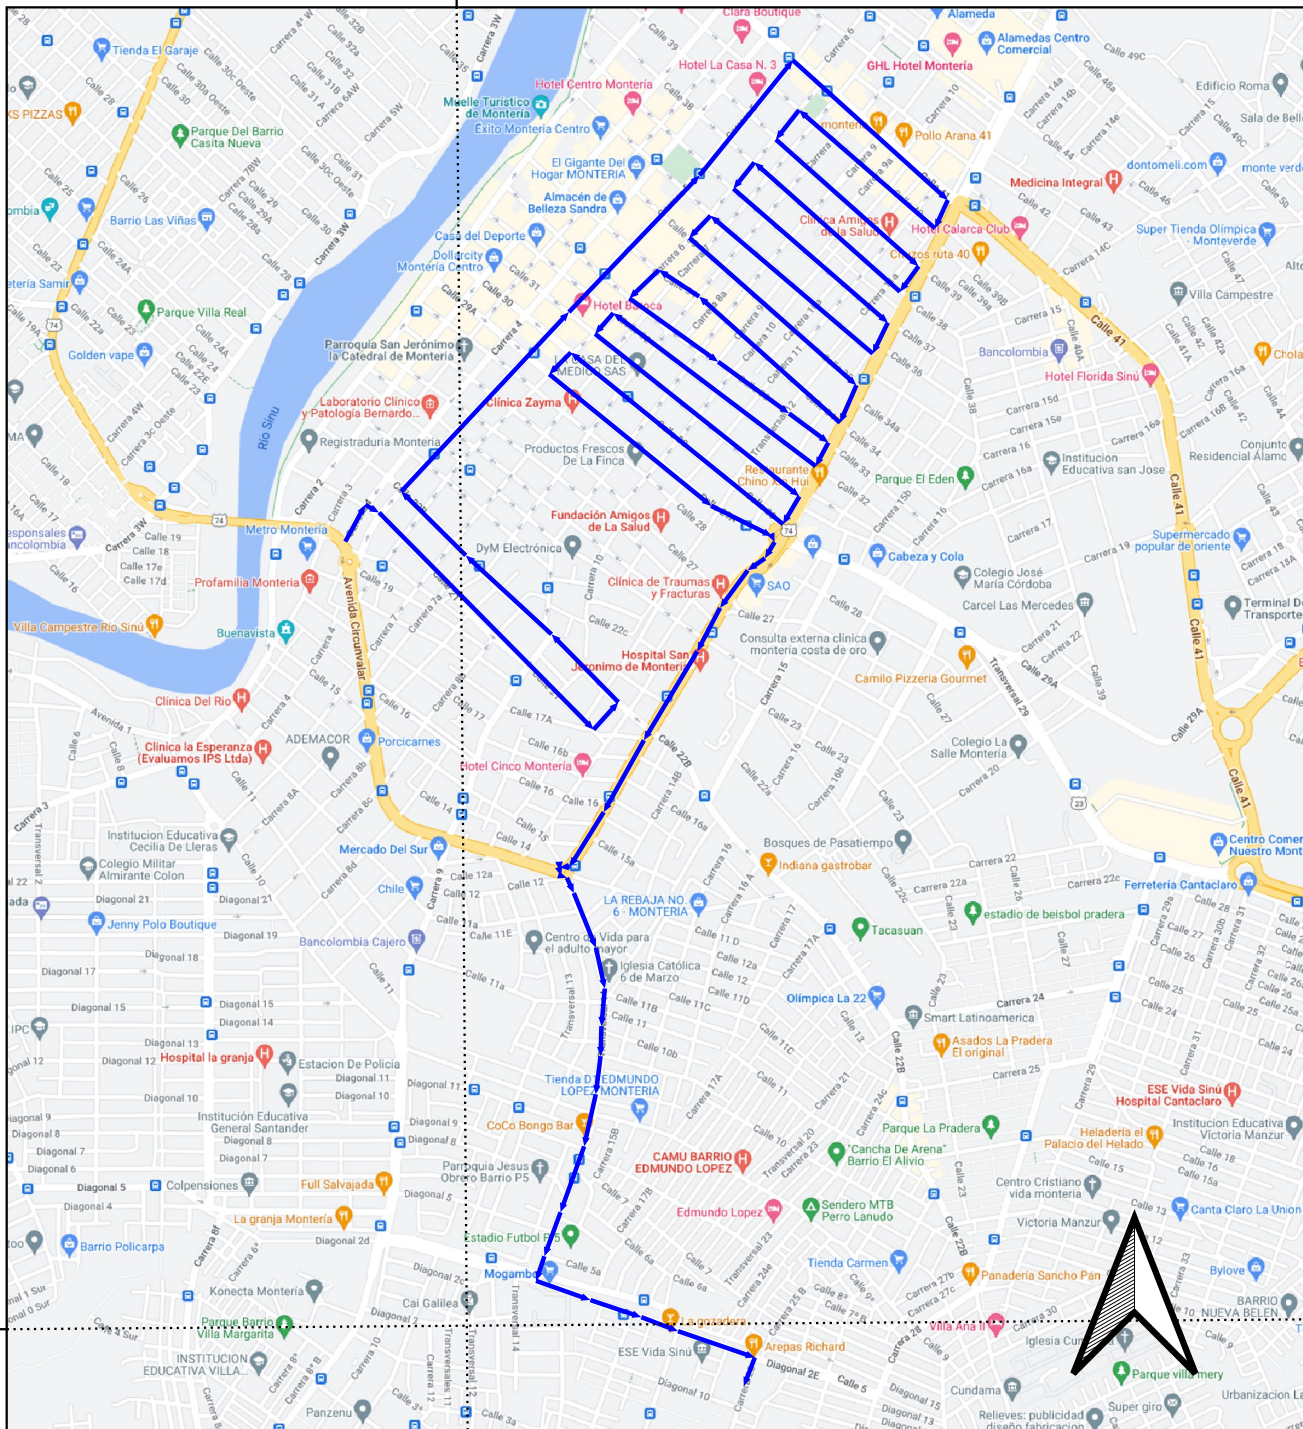

4682500E

4682500E

2524000N

2524000N

ASOCIACIÓN DE RECICLADORAS UNIDAS DEL SINÚ

MICRORUTAS DE RECICLADORES EN LA CIUDAD DE MONTERÍA

ESCALA : 1:19000

IDENTIFICACION DE RECICLADOR	
NOMBRE	YAIR ELIAS GALVEZ CAUCIL
IDENTIFICACION	1003431355
TIEMPO RECICLANDO	15 AÑOS
ECA:	3
TELEFONO	3214071900
MEDIO DE RECOLECCION	TRICICLO

INFORMACION DE MICRORUTAS	
MICRORUTA #82	
FRECUENCIA	LUNES, MIERCOLES Y VIERNES
HORARIO	8 AM A 1 PM
BARRIO DE RECOLECCION	CENTRO
DISTANCIA DE RECORRIDO	16 km

LEYENDA
MICRORUTA 82

APOYA
FUNDACIÓN
Postobón