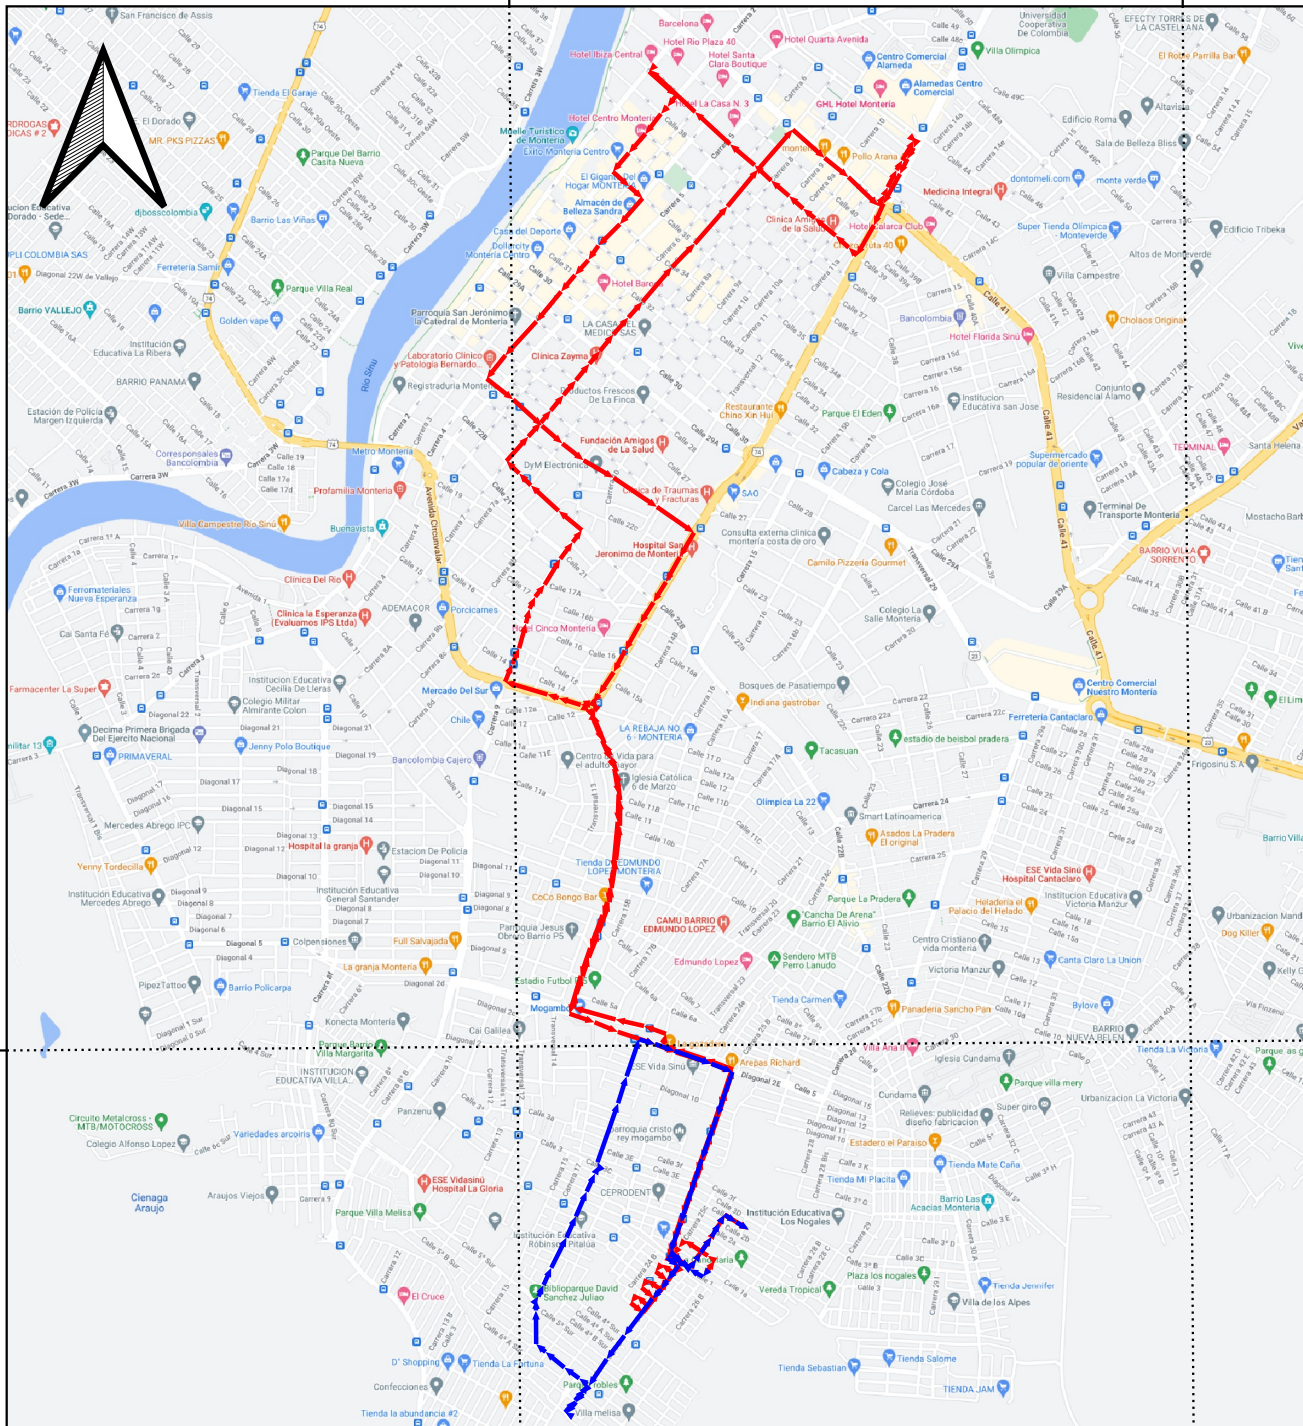

4682500E

4685000E

2524000N

2524000N

4682500E

4685000E

ASOCIACIÓN DE RECICLADORAS UNIDAS DEL SINÚ

MICRORUTAS DE RECICLADORES EN LA CIUDAD DE MONTERÍA

ESCALA : 1:25000

IDENTIFICACION DE RECICLADOR	
NOMBRE	DARIO MARTINEZ DIAZ
IDENTIFICACIÓN	1067870137
TIEMPO RECICLANDO	13 AÑOS
ECA:	LUIS MEJIA
TELEFONO	3002700296
MEDIO DE RECOLECCION	TRICICLO

INFORMACION DE MICRORUTAS	
MICRORUTA #20	
FRECUENCIA	LUNES, MIERCOLES Y VIERNES
HORARIO	2 PM A 5.30 PM
BARRIO DE RECOLECCION	ROBINSON PITALUA, MOGAMBO, LAS COLINAS Y VILLA MELISA
DISTANCIA DE RECORRIDO	4 KM
MICRORUTA #21	
FRECUENCIA	MARTES, JUEVES Y SABADO
HORARIO	2 PM A 5.30 PM
BARRIO DE RECOLECCION	CENTRO
DISTANCIA DE RECORRIDO	15,2 km

LEYENDA

- → MICRORUTA 20
- → MICRORUTA 21

APOYA