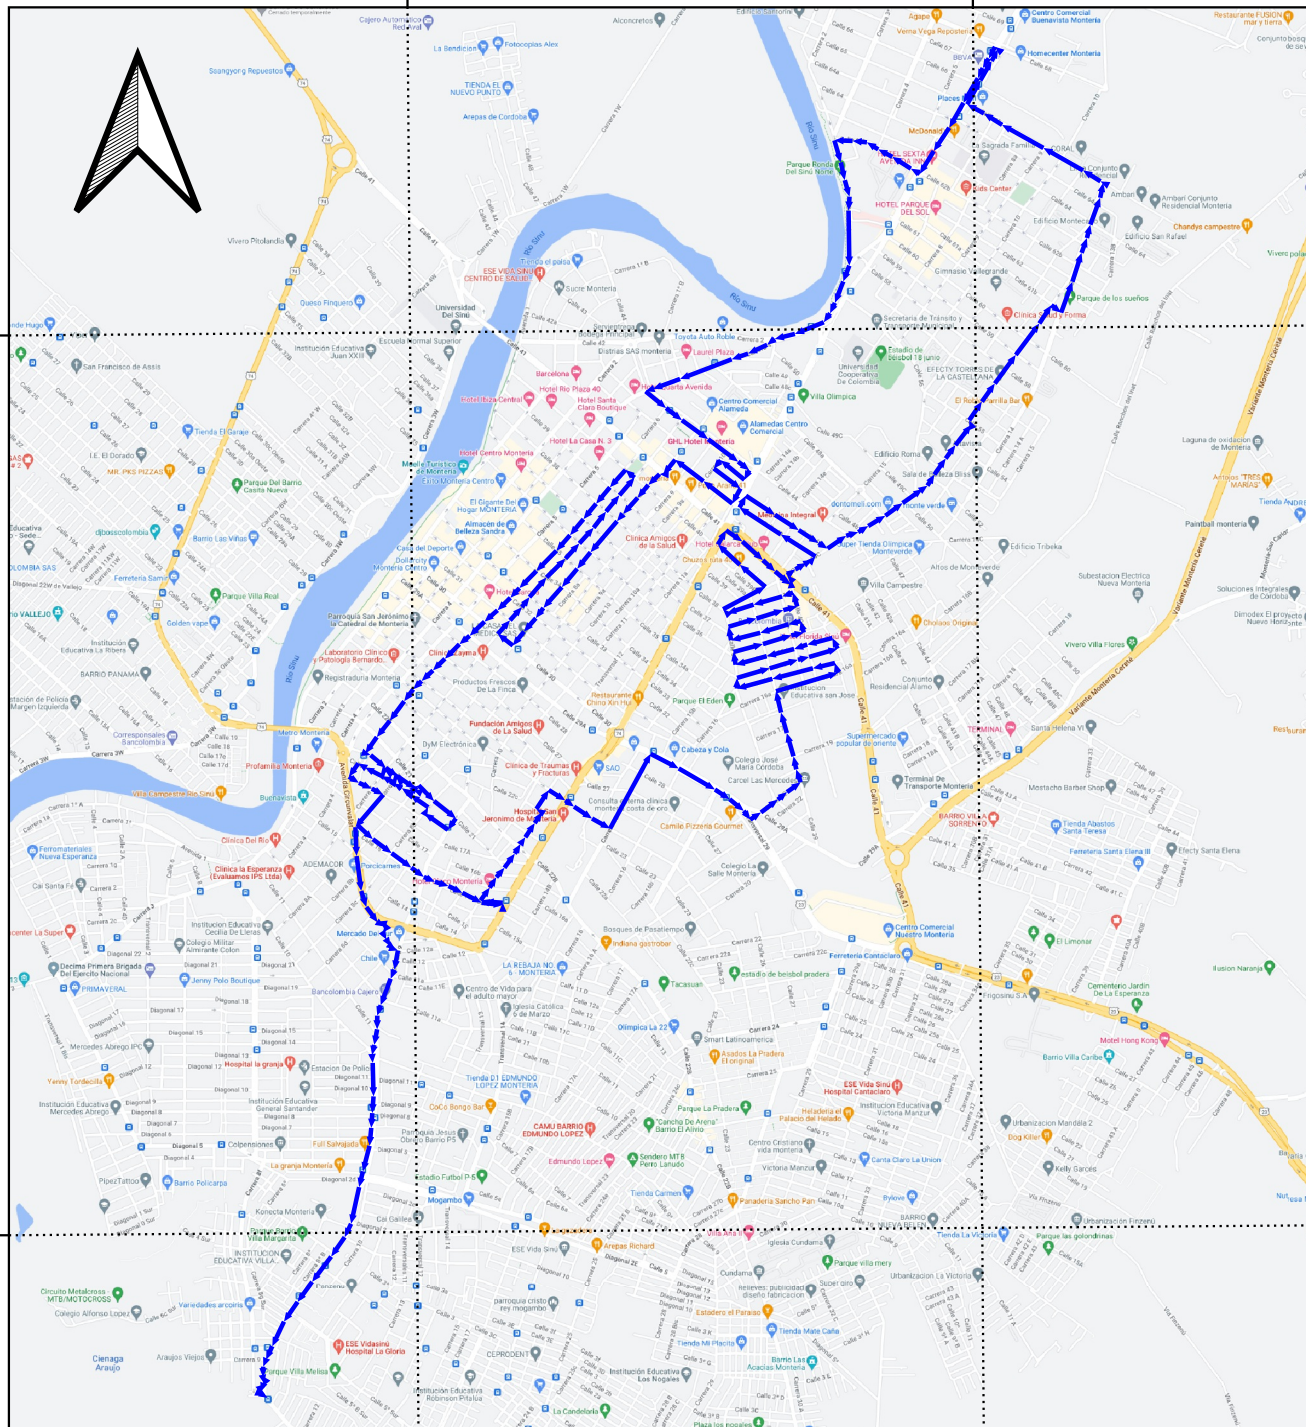

4682500E

4685000E

**ASOCIACIÓN DE RECICLADORAS
UNIDAS DEL SINÚ**

**MICRORUTAS DE RECICLADORES
EN LA CIUDAD DE MONTERÍA**

ESCALA : 1:30.000

2528000N

2528000N

2524000N

2524000N

4682500E

4685000E

IDENTIFICACION DE RECICLADOR

NOMBRE	JUAN JOSÉ PATERNINA ÁVILA
IDENTIFICACIÓN	1003402362
TIEMPO RECICLANDO	12 AÑOS
ECA:	6
CODIGO DE RECICLADOR	21
TELEFONO	3103520901
MEDIO DE RECOLECCION	TRICICLO

INFORMACION DE MICRORUTAS

MICRORUTA 1	
FRECUENCIA	MARTES, JUEVES Y SABADO
HORARIO	4 PM A 8 PM
BARRIO DE RECOLECCION	LA JULIA, COSTA DE ORO, LA FLORESTA, MONTEVERDE, LAS CATELLANA, RECREO, CENTRO Y COLON
DISTANCIA DE RECORIDO	21,6 km

LEYENDA

→ MICRORUTA #1

APOYA

FUNDACIÓN
Postobón