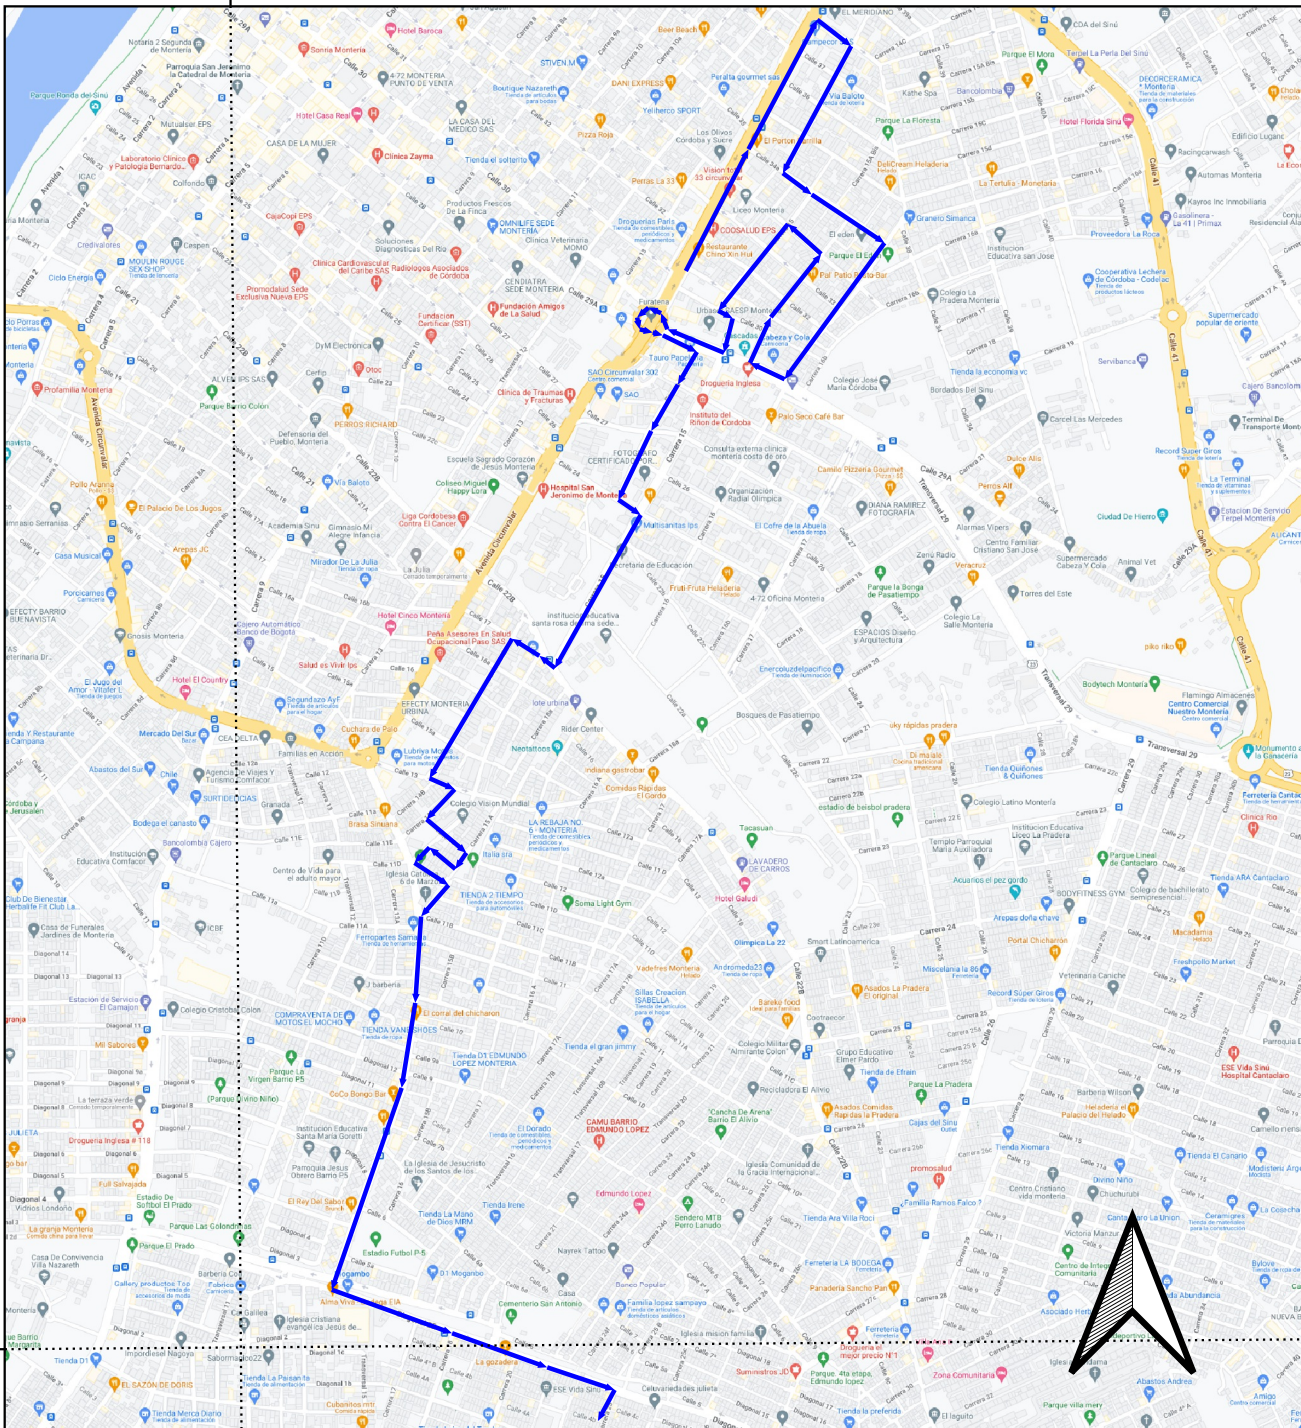

4682500E

4682500E

2524000N

2524000N

ASOCIACIÓN DE RECICLADORAS UNIDAS DEL SINÚ

MICRORUTAS DE RECICLADORES EN LA CIUDAD DE MONTERÍA

ESCALA : 1:14600

IDENTIFICACION DE RECICLADOR	
NOMBRE	NILO ALBERTO PEINADO SOTO
IDENTIFICACION	1071348321
TIEMPO RECICLANDO	8 AÑOS
ECA:	3
TELEFONO	3145444235
MEDIO DE RECOLECCION	TRICICLO

INFORMACION DE MICRORUTAS	
MICRORUTA #68	
FRECUENCIA	LUNES, MIERCOLES Y VIERNES
HORARIO	7:00 AM A 1:00 PM
BARRIO DE RECOLECCION	LA FLORESTA, EL EDEN, LOS ALAMOS, 6 DE MARZO
DISTANCIA DE RECORRIDO	6.22 km

LEYENDA
MICRORUTA 68