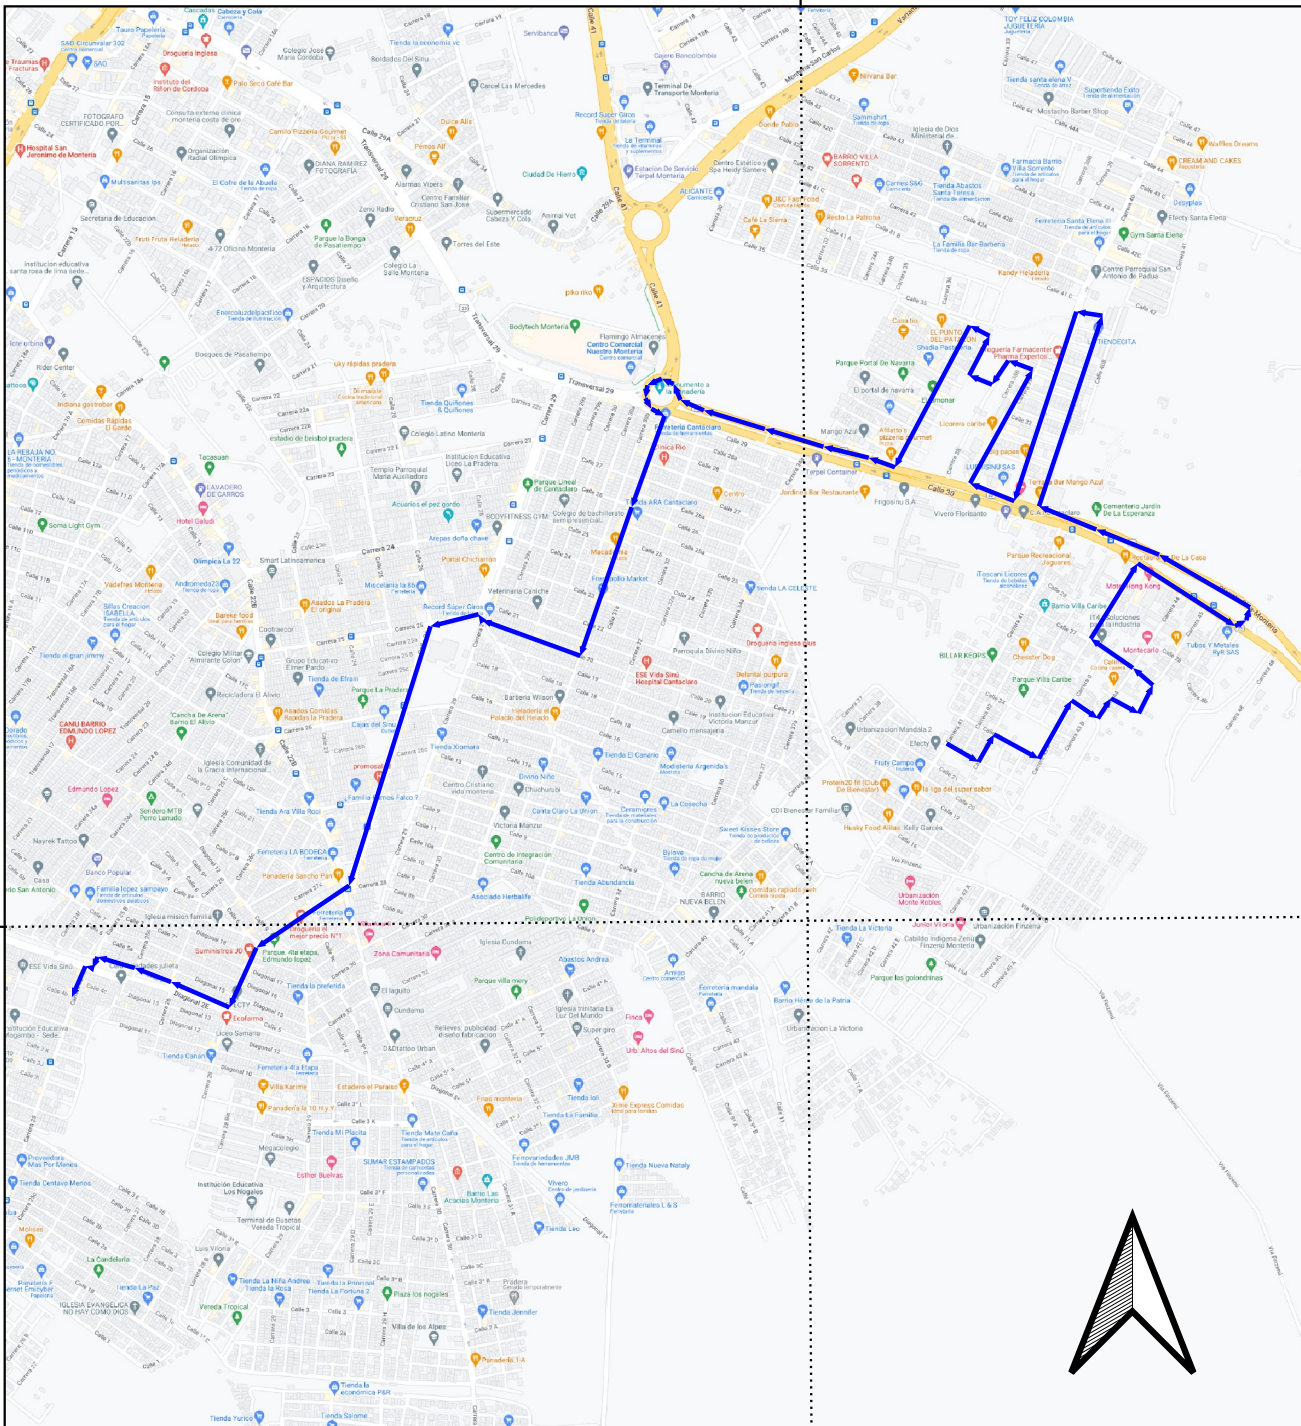

4685000E

2524000N

2524000N

4685000E

ASOCIACIÓN DE RECICLADORAS UNIDAS DEL SINÚ

MICRORUTAS DE RECICLADORES EN LA CIUDAD DE MONTERÍA

ESCALA : 1:16000

IDENTIFICACION DE RECICLADOR	
NOMBRE	MIGUEL MARIANO MANGA ROMERO
IDENTIFICACION	1046533561
TIEMPO RECICLANDO	5 AÑOS
ECA:	3
TELEFONO	3135161874
MEDIO DE RECOLECCION	TRICICLO

INFORMACION DE MICRORUTAS	
MICRORUTA #65	
FRECUENCIA	LUNES, MIERCOLES Y VIERNES
HORARIO	7:00 AM A 2:00 PM
BARRIO DE RECOLECCION	CARIBE, VILLA CARIBE, BONANZA, VILLA SOFIA, LIMONAR
DISTANCIA DE RECORRIDO	7.4 km

LEYENDA
MICRORUTA 65

APOYA
FUNDACIÓN
Postobón