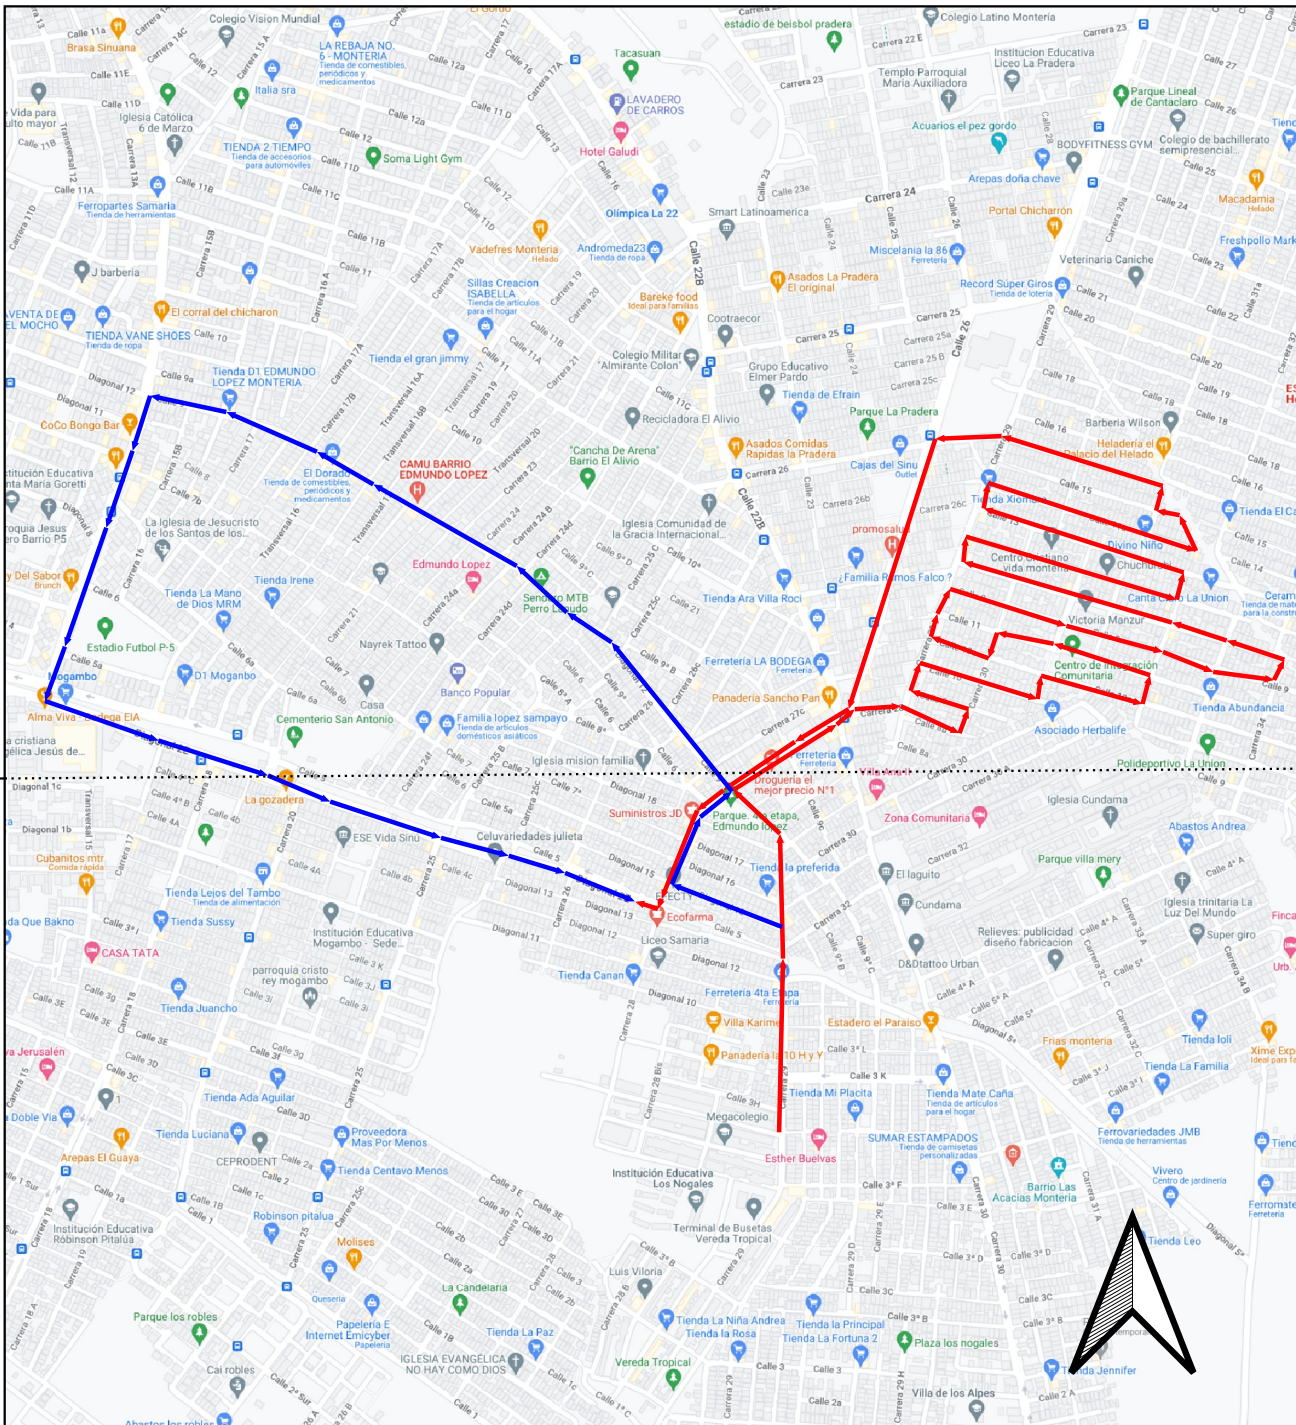

ASOCIACIÓN DE RECICLADORAS UNIDAS DEL SINÚ

MICRORUTAS DE RECICLADORES EN LA CIUDAD DE MONTERÍA

ESCALA : 1:10400

IDENTIFICACION DE RECICLADOR	
NOMBRE	VICTOR MANUEL OJEDA MORALES
IDENTIFICACION	8334650
TIEMPO RECICLANDO	14 AÑOS
ECA:	4
CODIGO DE RECICLADOR	49
TELEFONO	3006796250
MEDIO DE RECOLECCION	TRICICLO

INFORMACION DE MICRORUTAS	
MICRORUTA #77	
FRECUENCIA	LUNES, MIERCOLES Y VIERNES
HORARIO	5AM - 10AM
BARRIO DE RECOLECCION	EDMUNDO LOPEZ, SAMARIA GUADALAJARA Y P-5
DISTANCIA DE RECORRIDO	2,9 KM
MICRORUTA #78	
FRECUENCIA	MARTES, JUEVES Y SABADO
HORARIO	5AM - 2PM
BARRIO DE RECOLECCION	UNION, CANTACLO Y EDMUNDO LOPEZ
DISTANCIA DE RECORRIDO	5,6 KM

LEYENDA
MICRORUTA 77
MICRORUTA 78

APOYA
FUNDACIÓN
Postobón

2524000N

2524000N