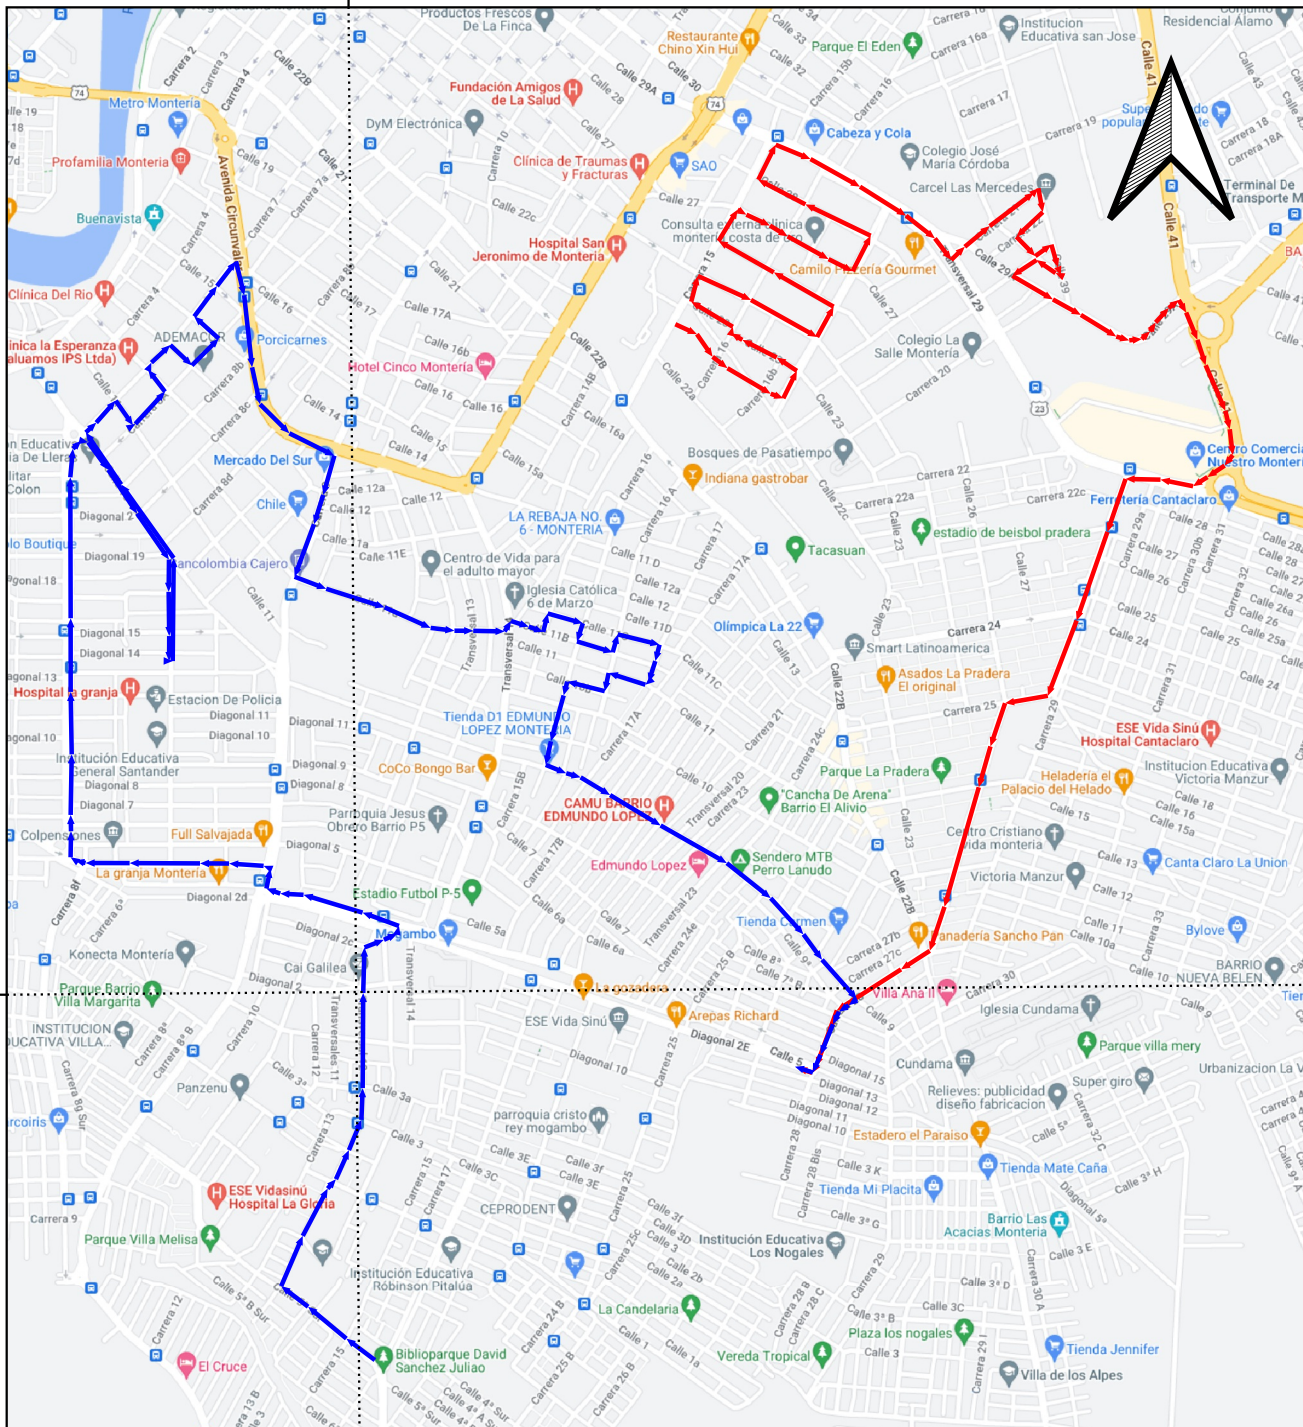

4682500E

2524000N

2524000N

4682500E

ASOCIACIÓN DE RECICLADORAS UNIDAS DEL SINÚ

MICRORUTAS DE RECICLADORES EN LA CIUDAD DE MONTERÍA

ESCALA : 1:17000

IDENTIFICACION DE RECICLADOR	
NOMBRE	JENNIS MARYORI PORTACIO TEHERAN
IDENTIFICACIÓN	1133794941
TIEMPO RECICLANDO	3 AÑOS
ECA:	4
CODIGO DE RECICLADOR	111
TELEFONO	3225031158
MEDIO DE RECOLECCION	TRICICLO

INFORMACION DE MICRORUTAS	
MICRORUTA #41	
FRECUENCIA	LUNES, MIERCOLES Y VIERNES
HORARIO	9 AM A 5 PM
BARRIO DE RECOLECCION	EL PRADO, LA GRANJA, 6 DE MARZO, EDMUNDO LOPEZ, GALILEA.
DISTANCIA DE RECORRIDO	9,2 KM
MICRORUTA #42	
FRECUENCIA	MARTES, JUEVES Y SABADO
HORARIO	9 AM A 5 PM
BARRIO DE RECOLECCION	PASATIEMPO, COSTA DE ORO, SAN JOSE
DISTANCIA DE RECORRIDO	6,8 KM

LEYENDA

- → MICRORUTA 41
- → MICRORUTA 42

APOYA