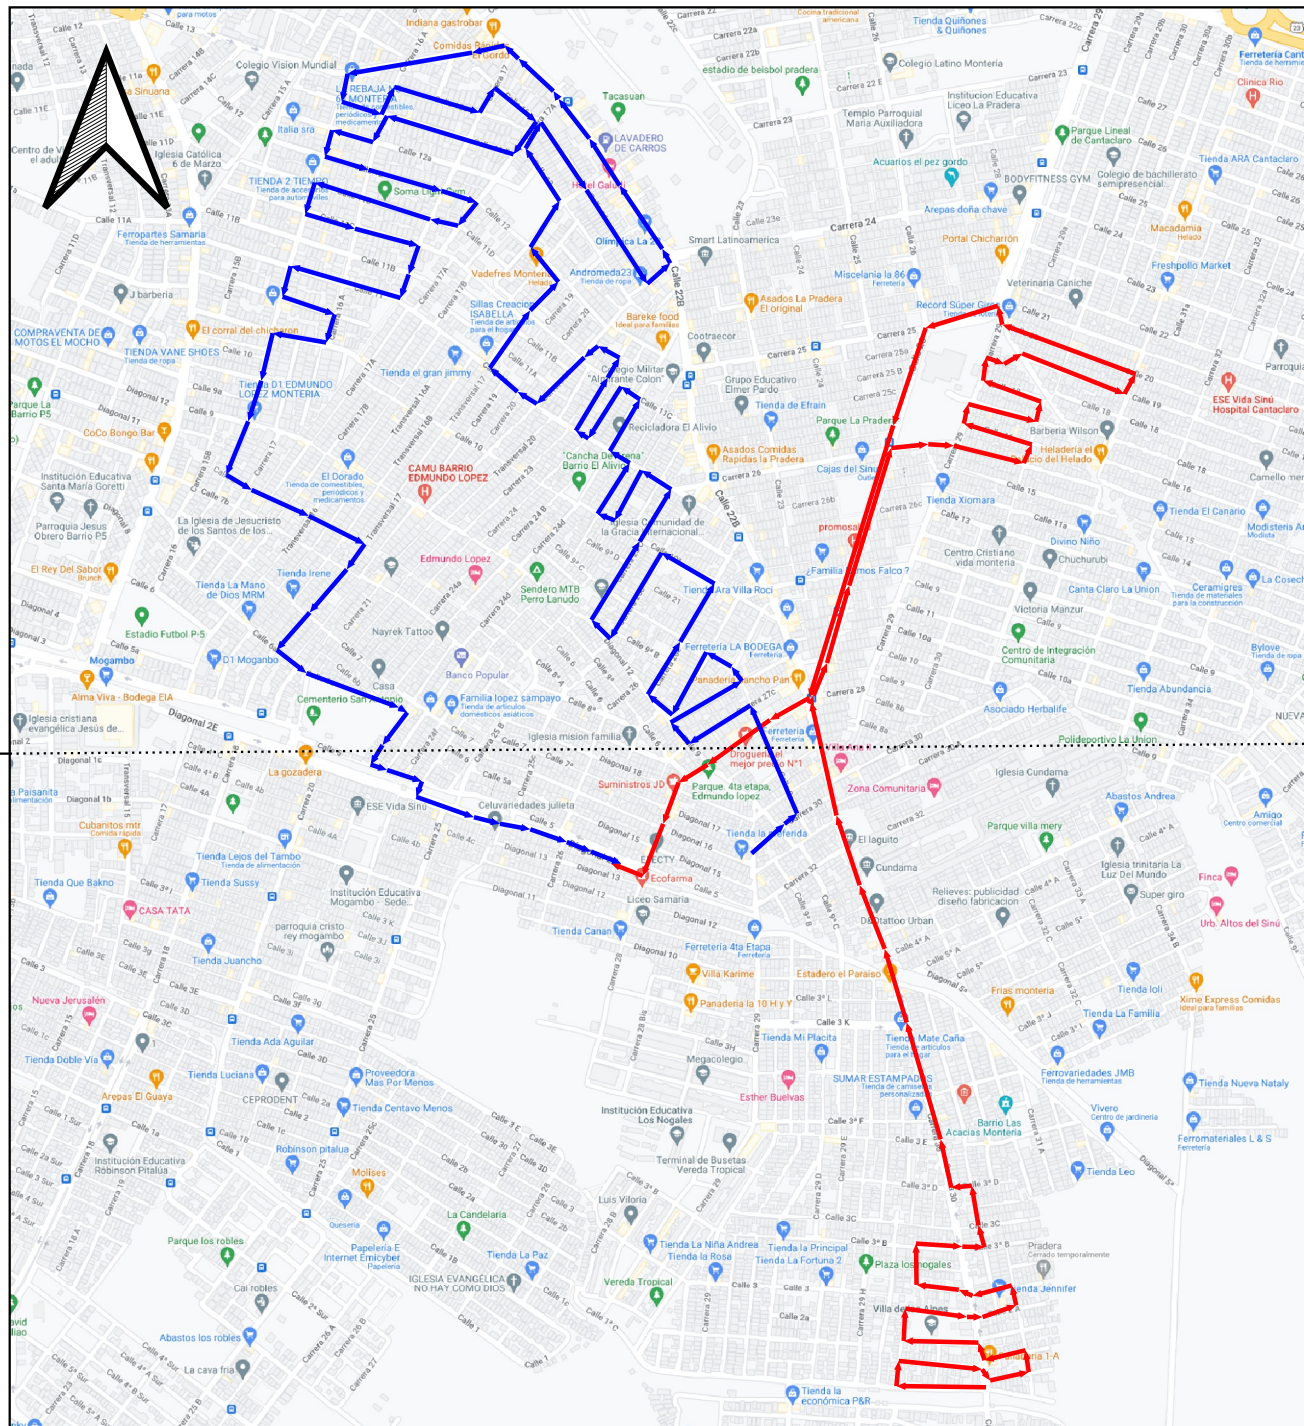

ASOCIACIÓN DE RECICLADORAS UNIDAS DEL SINÚ

MICRORUTAS DE RECICLADORES EN LA CIUDAD DE MONTERÍA

ESCALA : 1:11500

2524000N

2524000N

IDENTIFICACION DE RECICLADOR

NOMBRE	DALIS MARGOT PERALTA GUERRA
IDENTIFICACIÓN	39307731
TIEMPO RECICLANDO	13 AÑOS
ECA:	4
CODIGO DE RECICLADOR	145
TELEFONO	3226488477
MEDIO DE RECOLECCION	TRICICLO

INFORMACION DE MICRORUTAS

MICRORUTA #17

FRECUENCIA	LUNES, MIERCOLES Y VIERNES
HORARIO	5 AM A 12 EM
BARRIO DE RECOLECCION	PARAISO, VILLAROSIO, 6 DE MARZO, EDMUNDO LOPEZ
DISTANCIA DE RECORRIDO	8,2 KM

MICRORUTA #18

FRECUENCIA	MARTES, JUEVES Y SABADO
HORARIO	5 AM A 12 EM
BARRIO DE RECOLECCION	CANTACLARO, PARAISO, VILLA ROSARIO, LOS NOGALES
DISTANCIA DE RECORRIDO	5,3 KM

LEYENDA

- → MICRORUTA 17
- → MICRORUTA 18

APOYA

FUNDACIÓN
Postobón