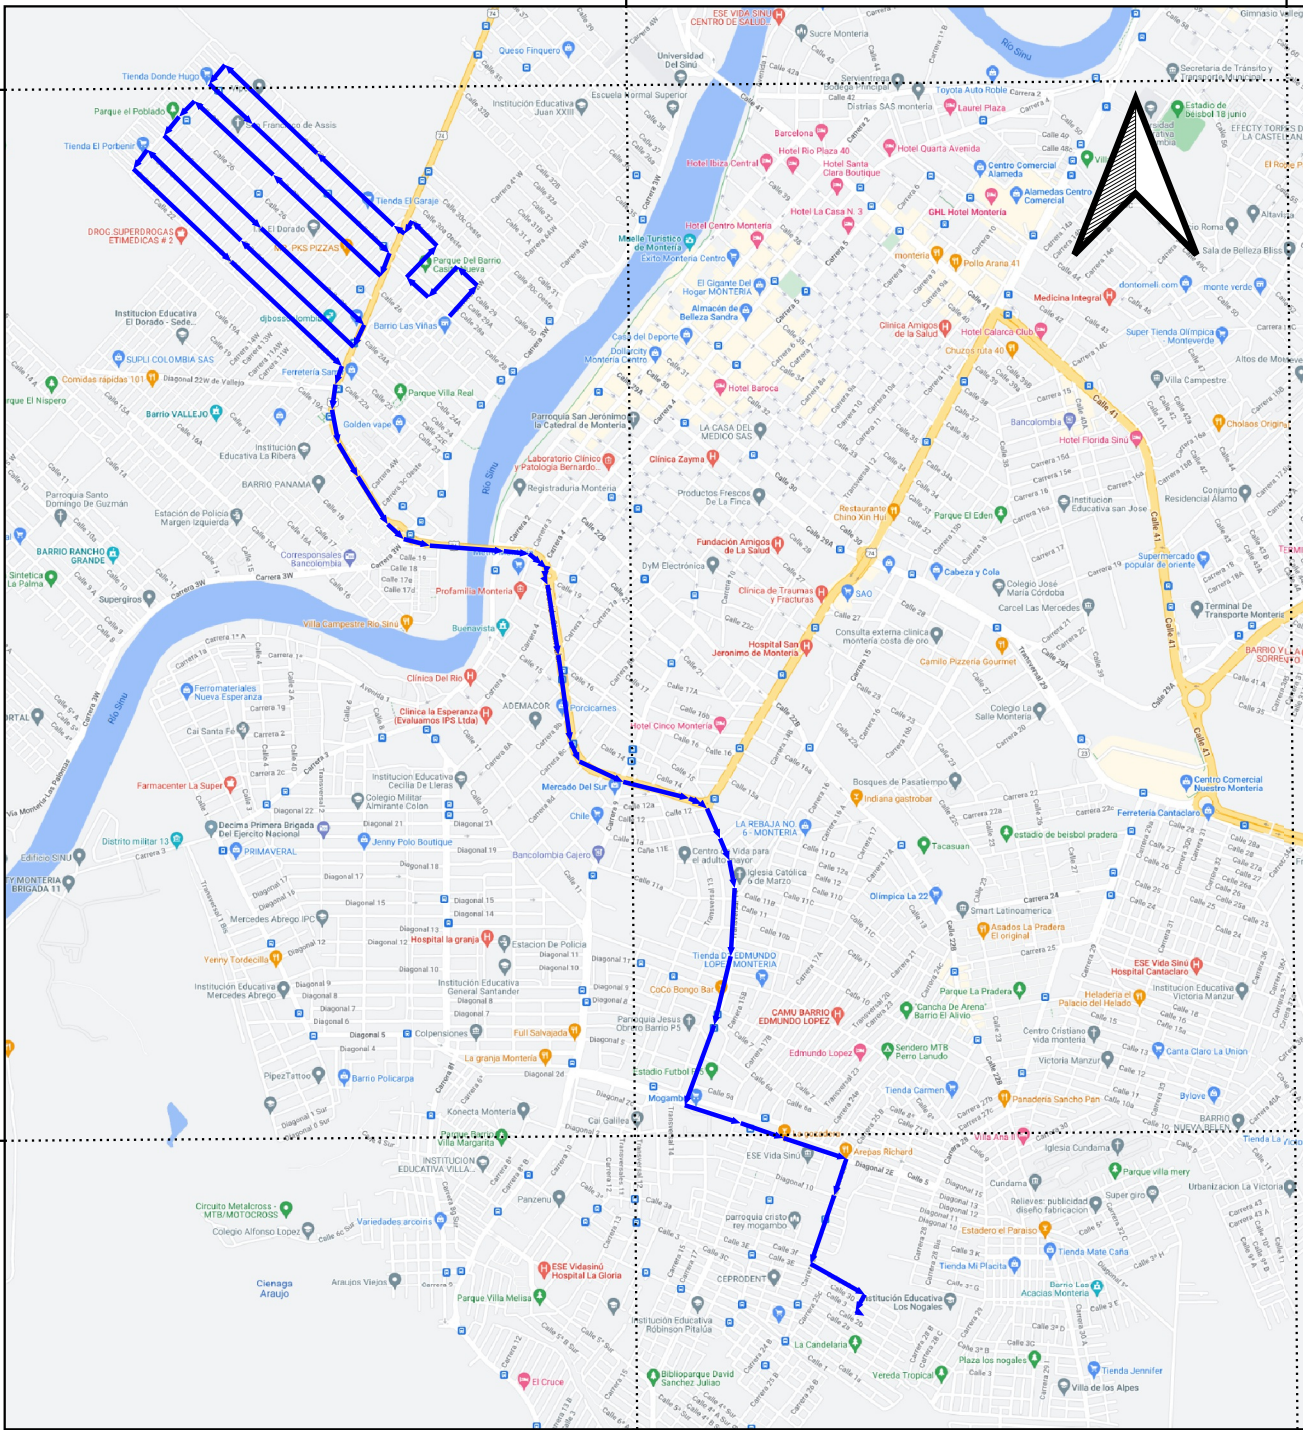

2528000N

4682500E

4685000E

2528000N

2524000N

4682500E

4685000E

2524000N

ASOCIACIÓN DE RECICLADORAS UNIDAS DEL SINÚ

MICRORUTAS DE RECICLADORES EN LA CIUDAD DE MONTERÍA

ESCALA : 1:26000

IDENTIFICACION DE RECICLADOR	
NOMBRE	JUAN ALBERTO HERNANDEZ CABARCA
IDENTIFICACIÓN	8111629
TIEMPO RECICLANDO	30 AÑOS
ECA:	LUIS MEJIA
TELEFONO	3126579611
MEDIO DE RECOLECCION	TRICICLO

INFORMACION DE MICRORUTAS	
MICRORUTA #51	
FRECUENCIA	MARTES, JUEVES Y SABADO
HORARIO	3:00 PM A 9:00 PM
BARRIO DE RECOLECCION	CASITA NUEVA, EL DORADO
DISTANCIA DE RECORIDO	12,7 KM

LEYENDA
MICRORUTA 51

APOYA
FUNDACIÓN
Postobón