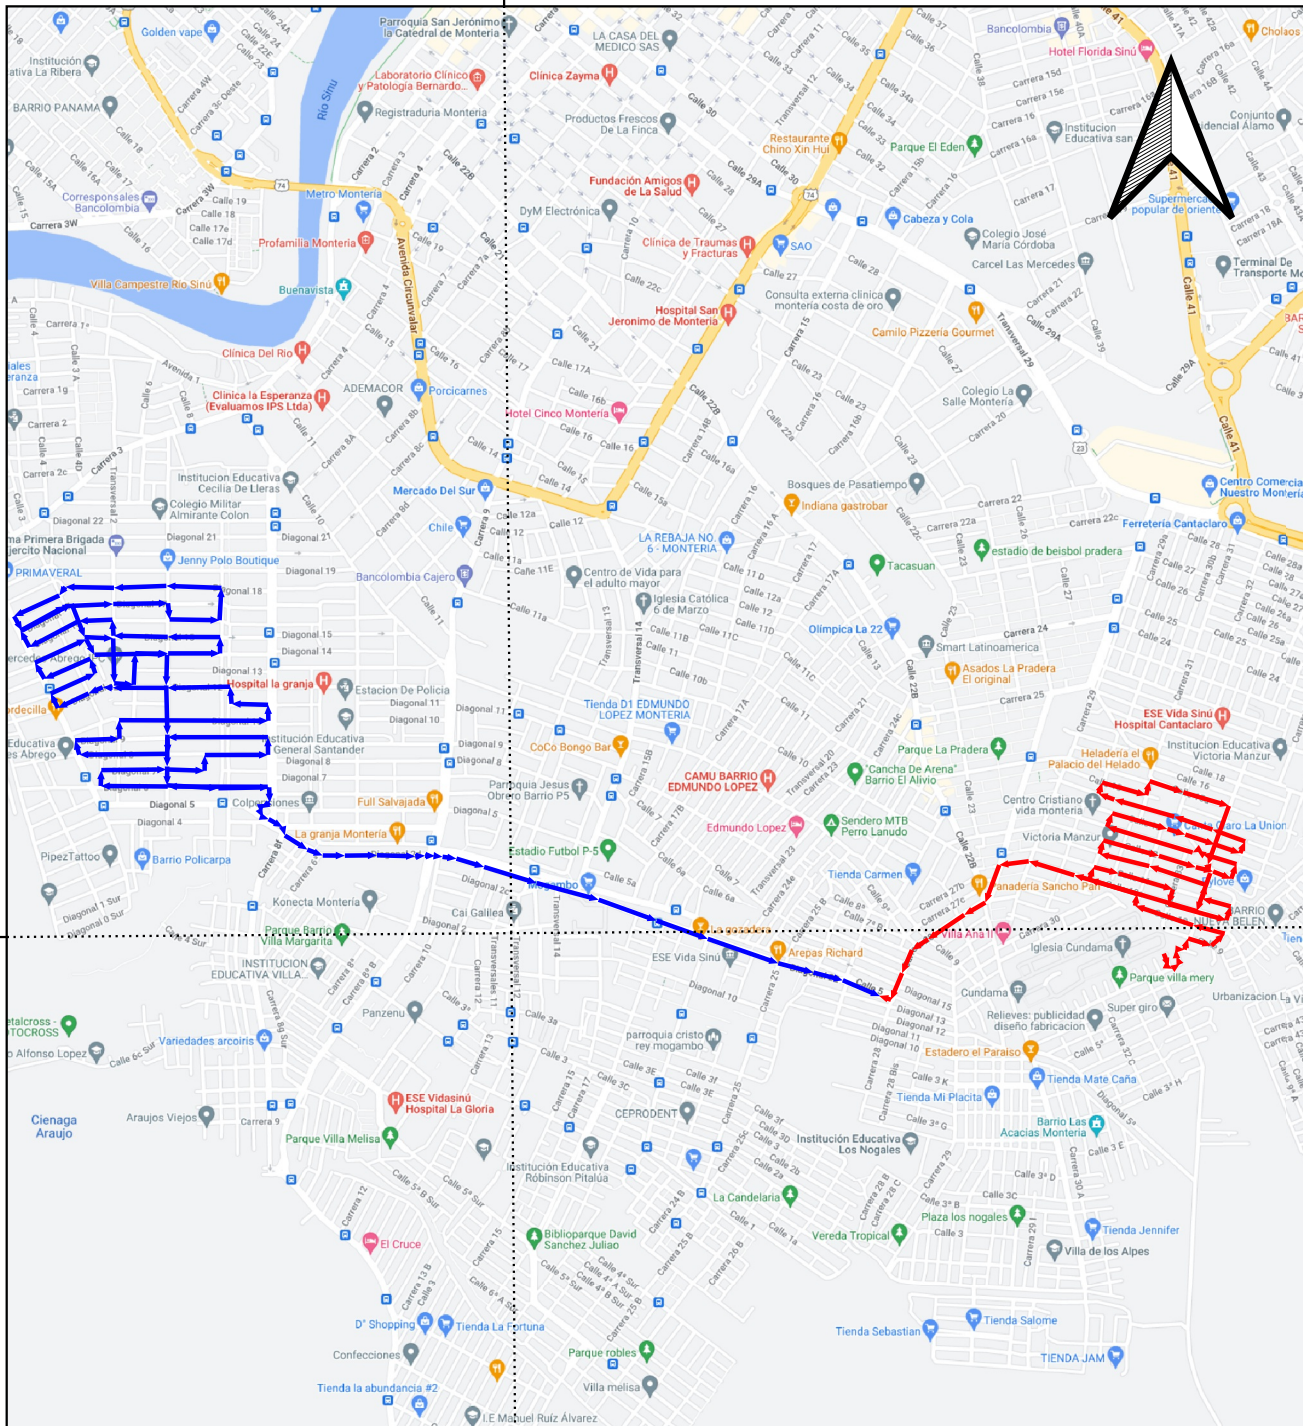

4682500E

2524000N

2524000N

4682500E

ASOCIACIÓN DE RECICLADORAS UNIDAS DEL SINÚ

MICRORUTAS DE RECICLADORES EN LA CIUDAD DE MONTERÍA

ESCALA : 1:20400

IDENTIFICACION DE RECICLADOR	
NOMBRE	JHONIER DAVID NAVARRO MERCADOO
IDENTIFICACIÓN	1007461721
TIEMPO RECICLANDO	7 MESES
ECA:	4
CODIGO DE RECICLADOR	74
TELEFONO	3145796618
MEDIO DE RECOLECCION	TRICICLO

INFORMACION DE MICRORUTAS	
MICRORUTA #44	
FRECUENCIA	LUNES, MIERCOLES Y VIERNES
HORARIO	6AM - 3PM
BARRIO DE RECOLECCION	LA GRANJA
DISTANCIA DE RECORRIDO	9,9 KM
MICRORUTA #45	
FRECUENCIA	MARTES, JUEVES Y SABADO
HORARIO	5AM - 11PM
BARRIO DE RECOLECCION	LA UNION, CANTACLARO Y VILLA LOS ALPES, VILLA JIMENEZ, VILLA MERY, EL PARAISO
DISTANCIA DE RECORRIDO	5,6 KM

LEYENDA

- → MICRORUTA 44
- → MICRORUTA 45

APOYA