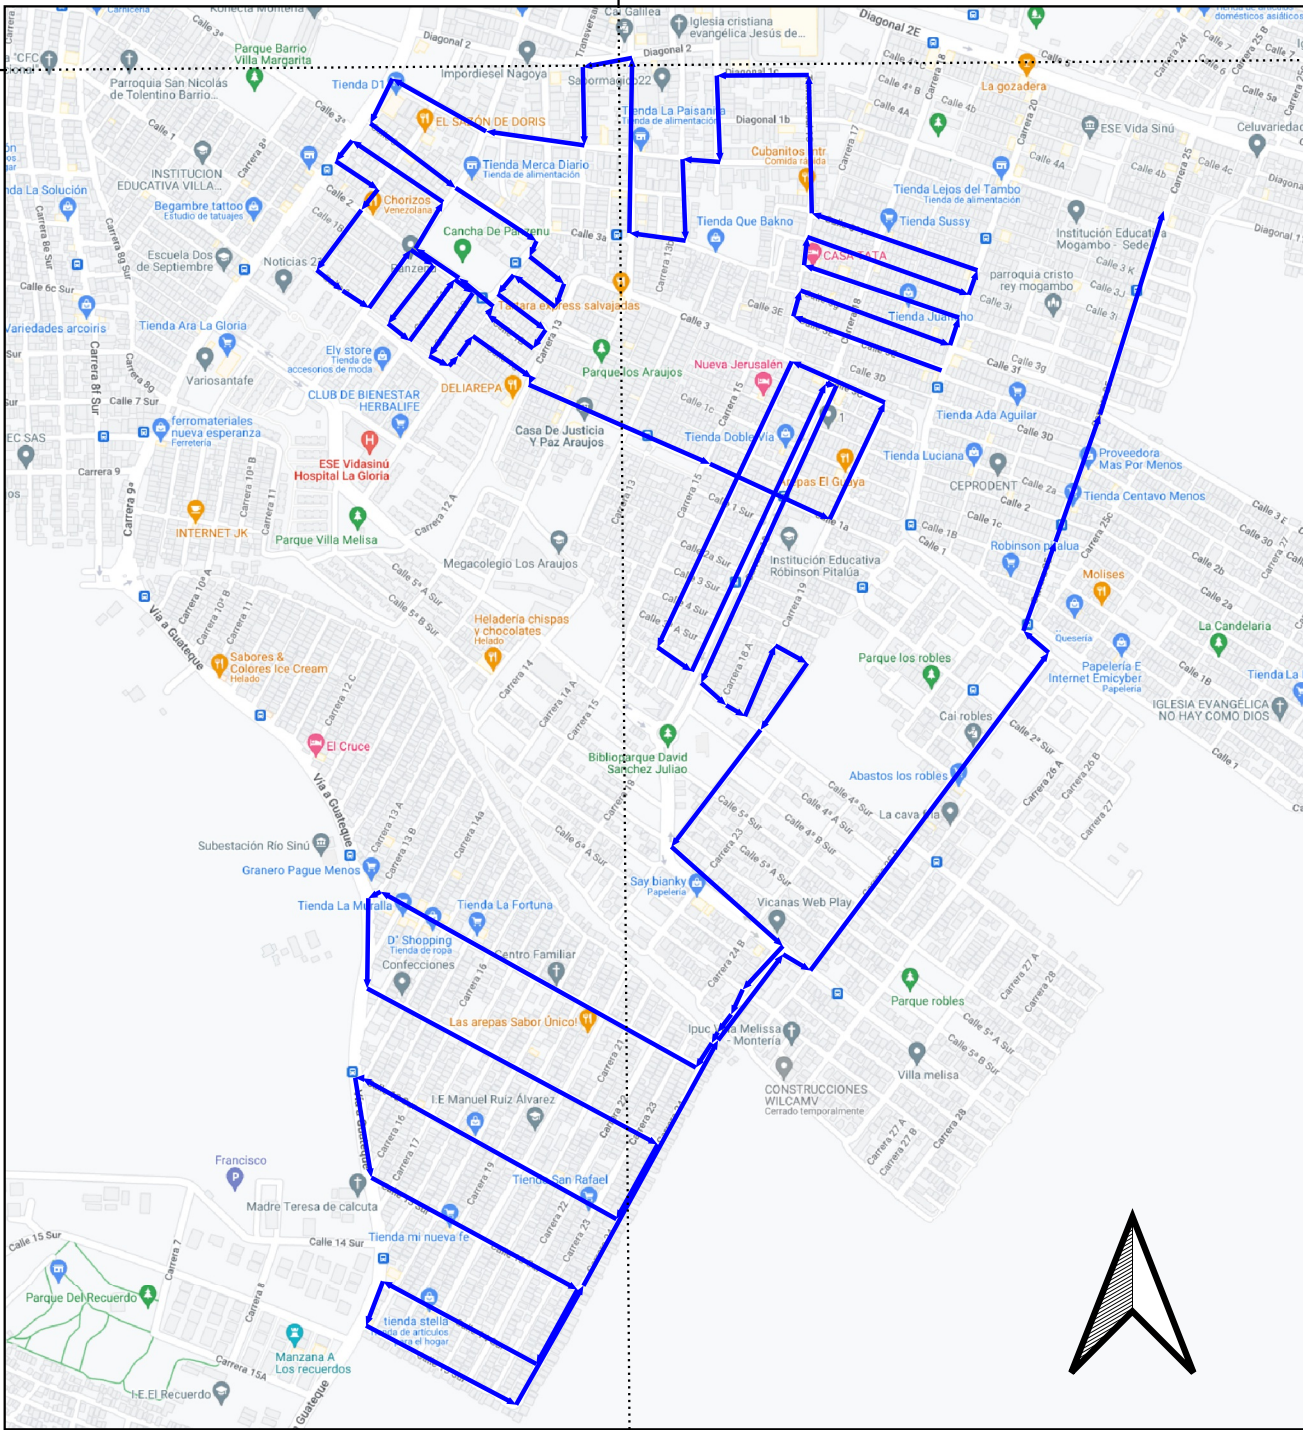

2524000N

4682500E

2524000N

4682500E

ASOCIACIÓN DE RECICLADORAS UNIDAS DEL SINÚ

MICRORUTAS DE RECICLADORES EN LA CIUDAD DE MONTERÍA

ESCALA : 1:9500

IDENTIFICACION DE RECICLADOR	
NOMBRE	WILLIAN RAFAEL MARTINEZ DURANGO
IDENTIFICACIÓN	18933601
TIEMPO RECICLANDO	20 AÑOS
ECA:	3
TELEFONO	3122212310
MEDIO DE RECOLECCION	TRICICLO

INFORMACION DE MICRORUTAS	
MICRORUTA #86	
FRECUENCIA	LUNES, MIERCOLES Y VIERNES
HORARIO	5AM - 4PM
BARRIO DE RECOLECCION	PANZENU, COLINA REAL, VILLA MELISA, FURATENA, LOS RECUERDOS, EL PRIVILEJIO
DISTANCIA DE RECORRIDO	12.8 km

LEYENDA
MICRORUTA 86

APOYA
FUNDACIÓN
Postobón