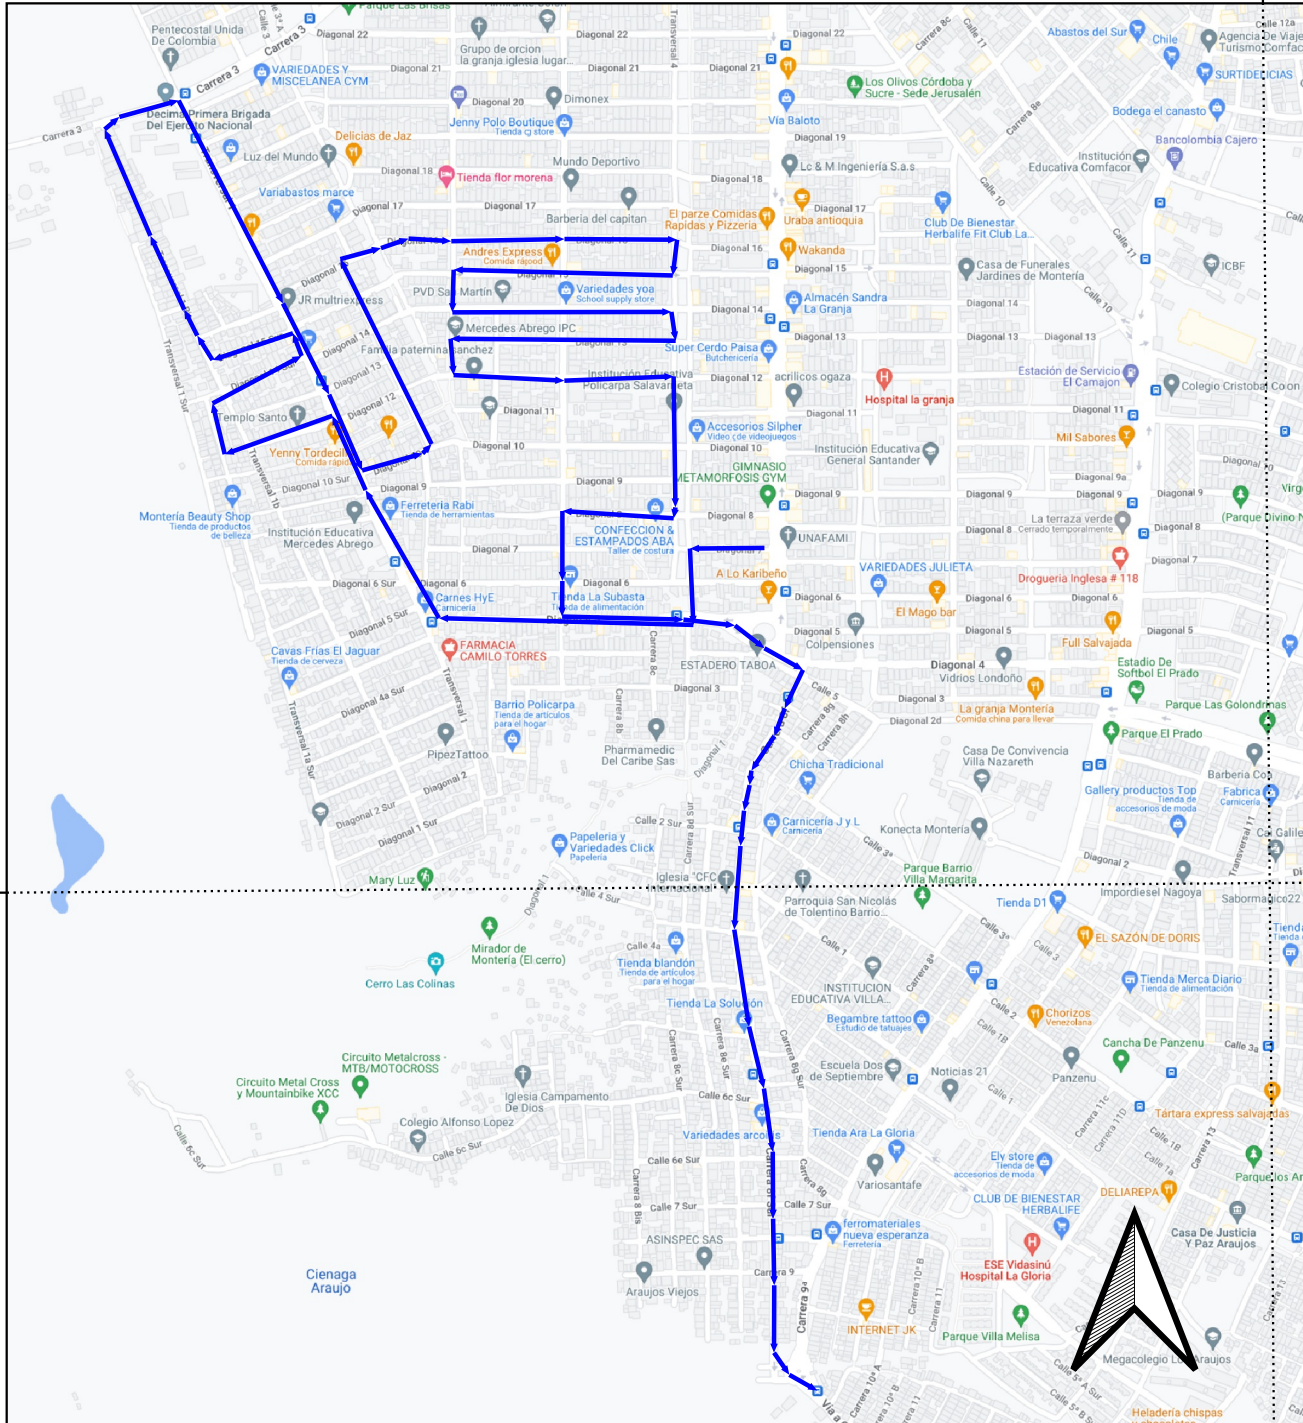

4682500E

ASOCIACIÓN DE RECICLADORAS UNIDAS DEL SINÚ

MICRORUTAS DE RECICLADORES EN LA CIUDAD DE MONTERÍA

ESCALA : 1:10000

2524000N

2524000N

4682500E

IDENTIFICACION DE RECICLADOR	
NOMBRE	LUIS FRANCISCO PITALUA HERNANDEZ
IDENTIFICACIÓN	78689480
TIEMPO RECICLANDO	2 AÑOS
ECA:	6
CODIGO DE RECICLADOR	171
TELEFONO	3204135858
MEDIO DE RECOLECCION	TRICICLO

INFORMACION DE MICRORUTAS	
MICRORUTA #61	
FRECUENCIA	LUNES, MARTES, MIERCOLES, JUEVES Y VIERNES
HORARIO	5AM - 11AM
BARRIO DE RECOLECCION	SANTANDER, 4 VIENTOS, LA GRANJA, POLICARPA
DISTANCIA DE RECORRIDO	7 KM

LEYENDA
MICRORUTA 61

APOYA
FUNDACIÓN
Postobón