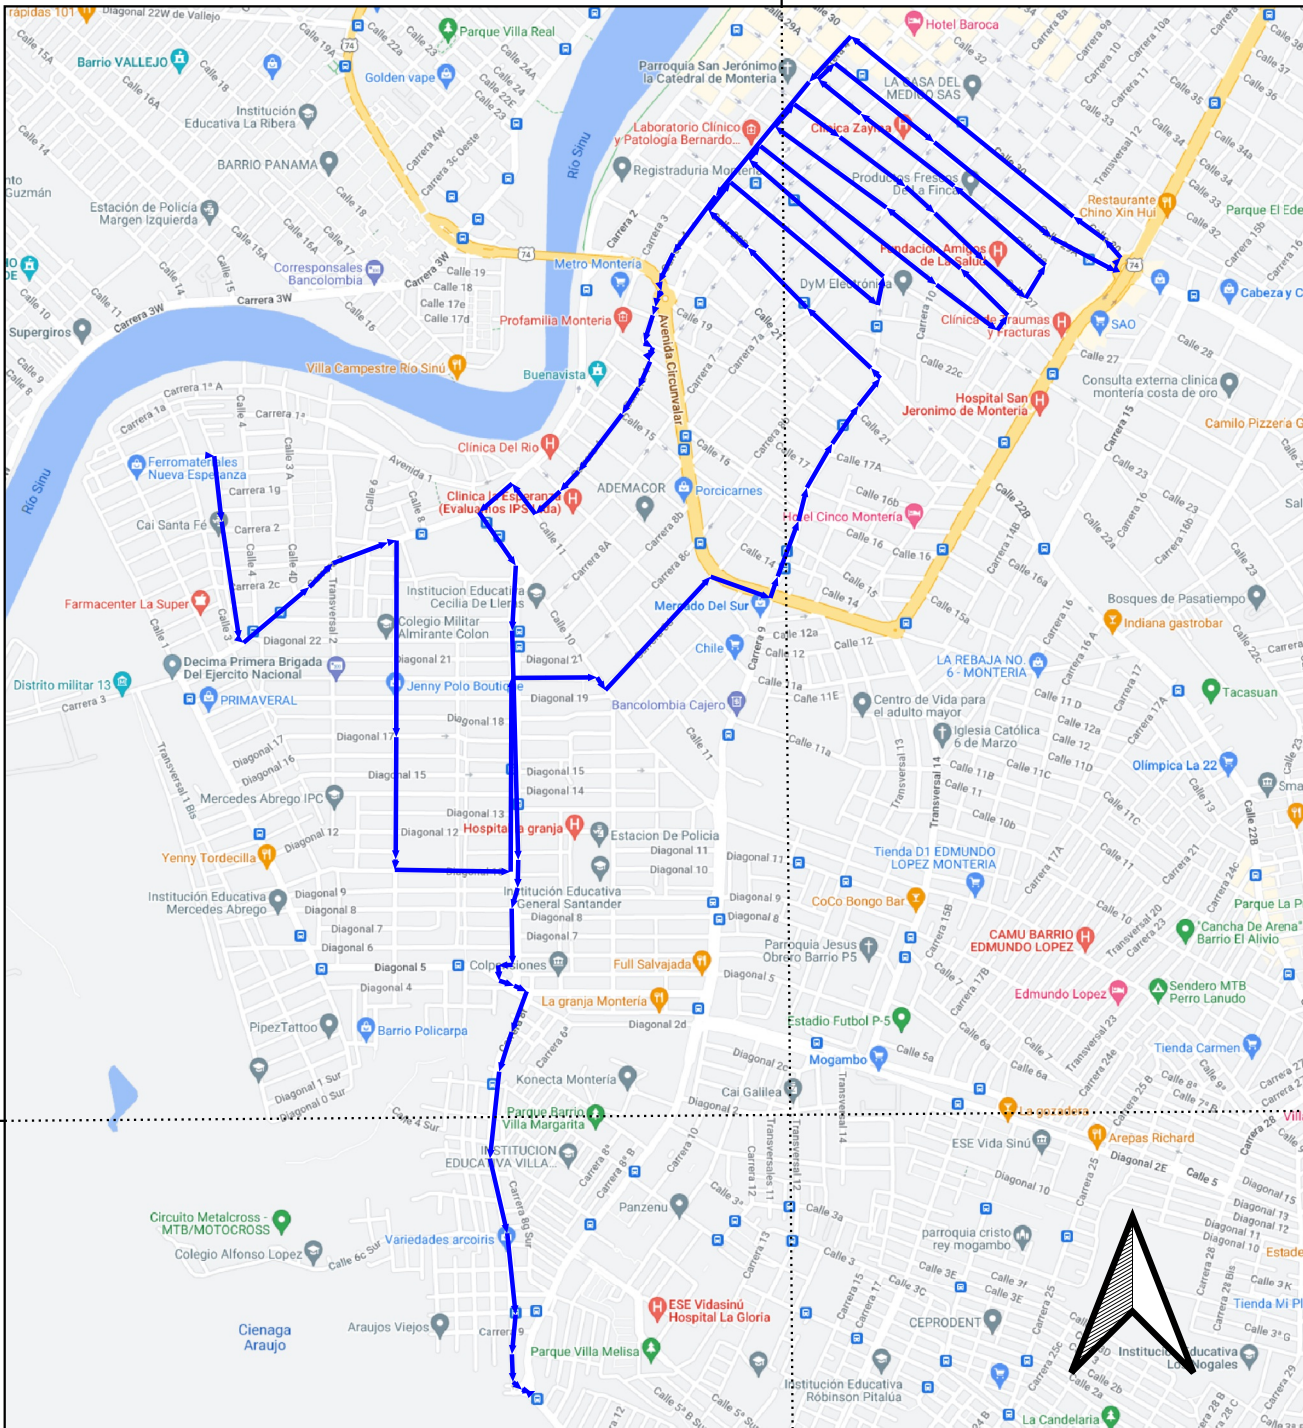

4682500E

2524000N

2524000N

4682500E

ASOCIACIÓN DE RECICLADORAS UNIDAS DEL SINÚ

MICRORUTAS DE RECICLADORES EN LA CIUDAD DE MONTERÍA

ESCALA : 1:17000

IDENTIFICACION DE RECICLADOR	
NOMBRE	PEDRO FELIX BARASTIGUI ESPAÑA
IDENTIFICACIÓN	6886803
TIEMPO RECICLANDO	7 AÑOS
ECA:	6
CODIGO DE RECICLADOR	178
TELEFONO	3106813510
MEDIO DE RECOLECCION	TRICICLO

INFORMACION DE MICRORUTAS	
MICRORUTA #72	
FRECUENCIA	LUNES, MIERCOLES Y VIERNES
HORARIO	6 AM A 4 PM
BARRIO DE RECOLECCION	SANTA FE, LA GRANJA, LA CHARMEN, URBINA, LA JULIA
DISTANCIA DE RECORRIDO	15,5

LEYENDA
MICRORUTA 72

APOYA
FUNDACIÓN
Postobón