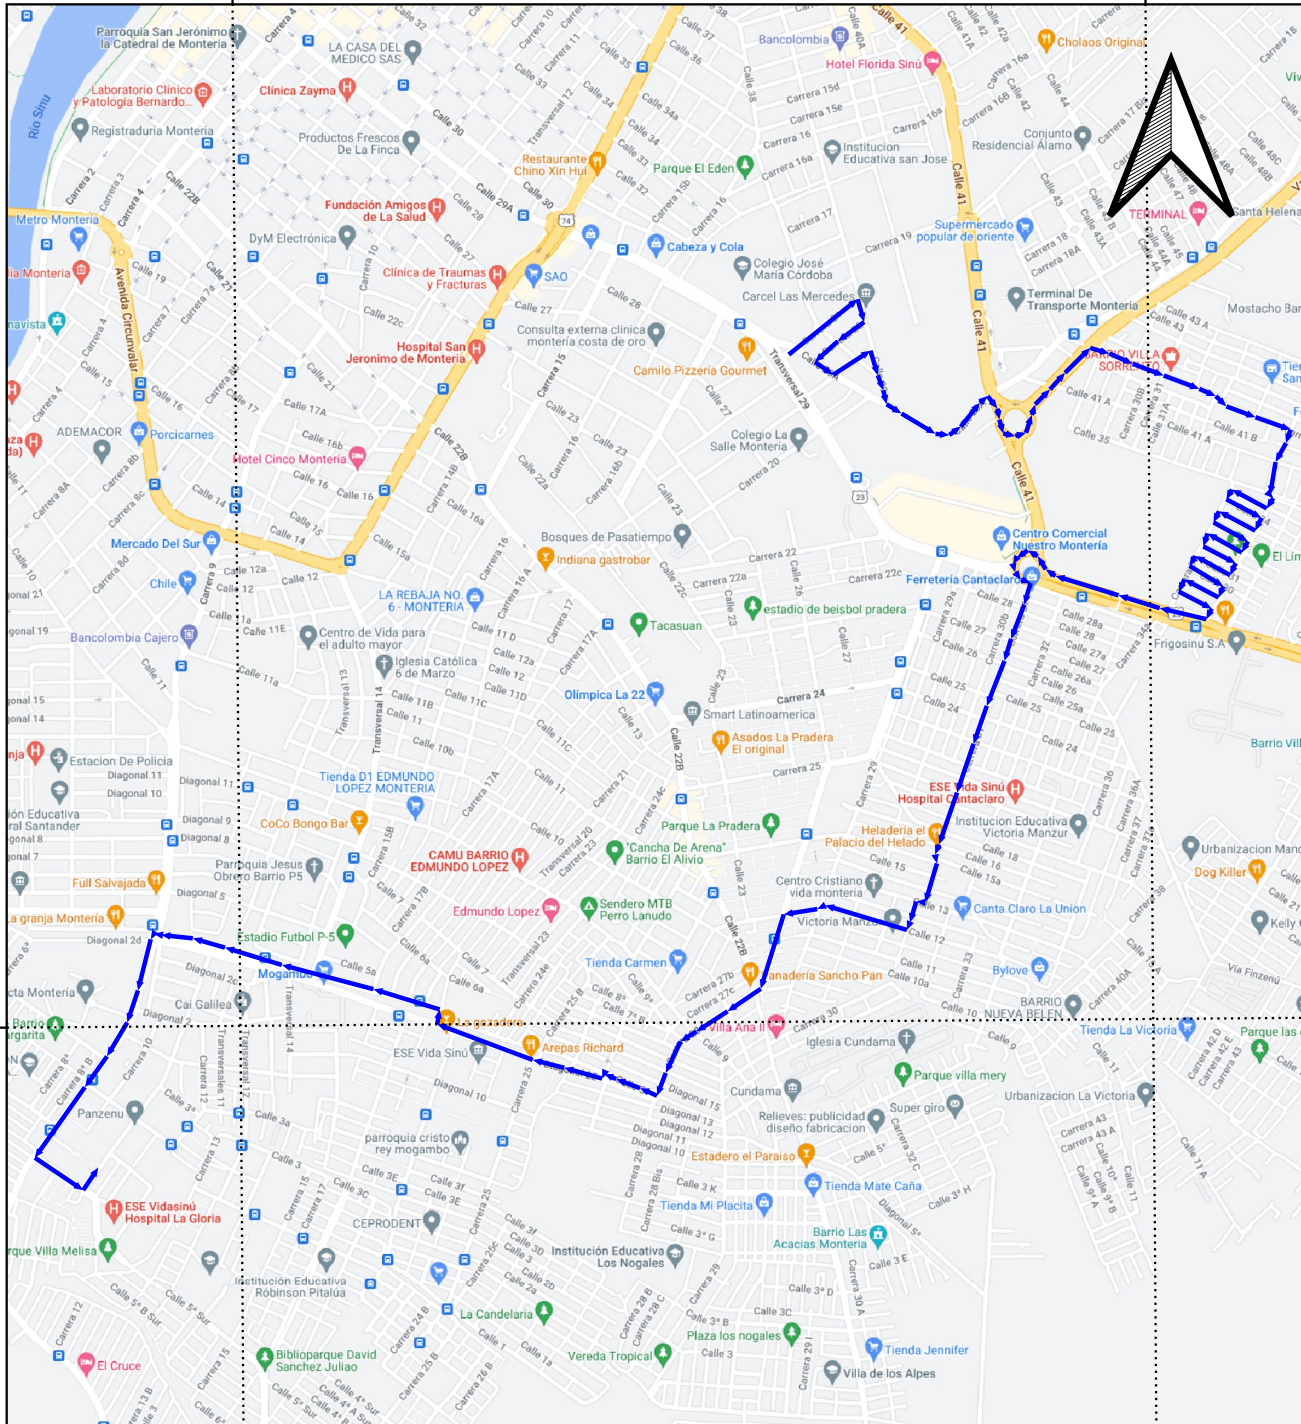

4682500E

4685000E

2524000N

2524000N

4682500E

4685000E

ASOCIACIÓN DE RECICLADORAS UNIDAS DEL SINÚ

MICRORUTAS DE RECICLADORES EN LA CIUDAD DE MONTERÍA

ESCALA : 1:18700

IDENTIFICACION DE RECICLADOR	
NOMBRE	IVAN ANTONIO MARTINEZ ARROLLO
IDENTIFICACIÓN	6875812
TIEMPO RECICLANDO	18 AÑOS
ECA:	8
TELEFONO	3217128170
MEDIO DE RECOLECCION	TRICICLO

INFORMACION DE MICRORUTA	
MICRORUTA #38	
FRECUENCIA	MARTES, JUEVES Y SABADO
HORARIO	10:00 AM A 4:00 PM
BARRIO DE RECOLECCION	VILLA SORERNTO, SAN JOSE
DISTANCIA DE RECORIDO	9 km

LEYENDA
MICRORUTA 38