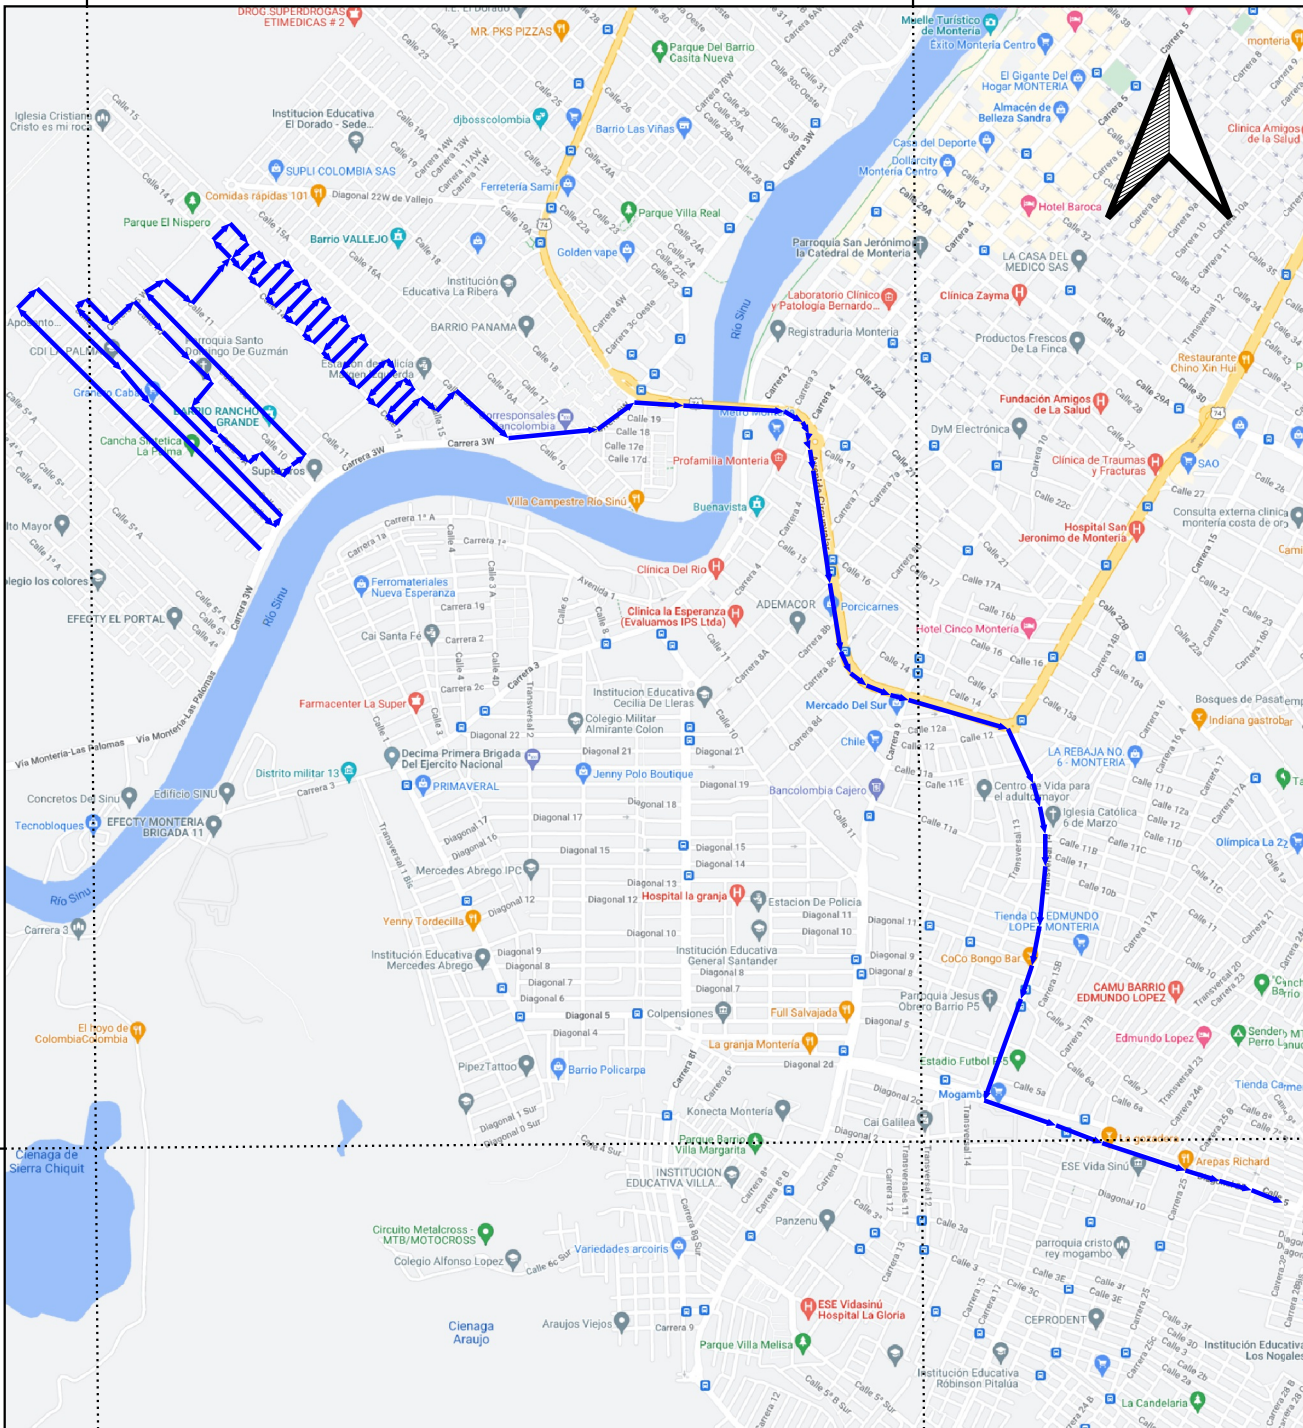

4680000E

4682500E

ASOCIACIÓN DE RECICLADORAS UNIDAS DEL SINÚ

MICRORUTAS DE RECICLADORES EN LA CIUDAD DE MONTERÍA

ESCALA : 1:20000

IDENTIFICACION DE RECICLADOR	
NOMBRE	HERNAN DARIO CAPUANO ALDANA
IDENTIFICACIÓN	1045425589
TIEMPO RECICLANDO	5 AÑOS
ECA:	4
CODIGO DE RECICLADOR	179
TELEFONO	3147742186
MEDIO DE RECOLECCION	TRICICLO

INFORMACION DE MICRORUTAS	
MICRORUTA #32	
FRECUENCIA	LUNES, MARTES, MIERCOLES, JUEVES Y VIERNES
HORARIO	5AM - 5 PM
BARRIO DE RECOLECCION	RANCHO GRANDE, EL NISPERO
DISTANCIA DE RECORRIDO	12,9

LEYENDA
→ MICRORUTA 32

APOYA
FUNDACIÓN
Postobón

4680000E

4682500E

2524000N

2524000N