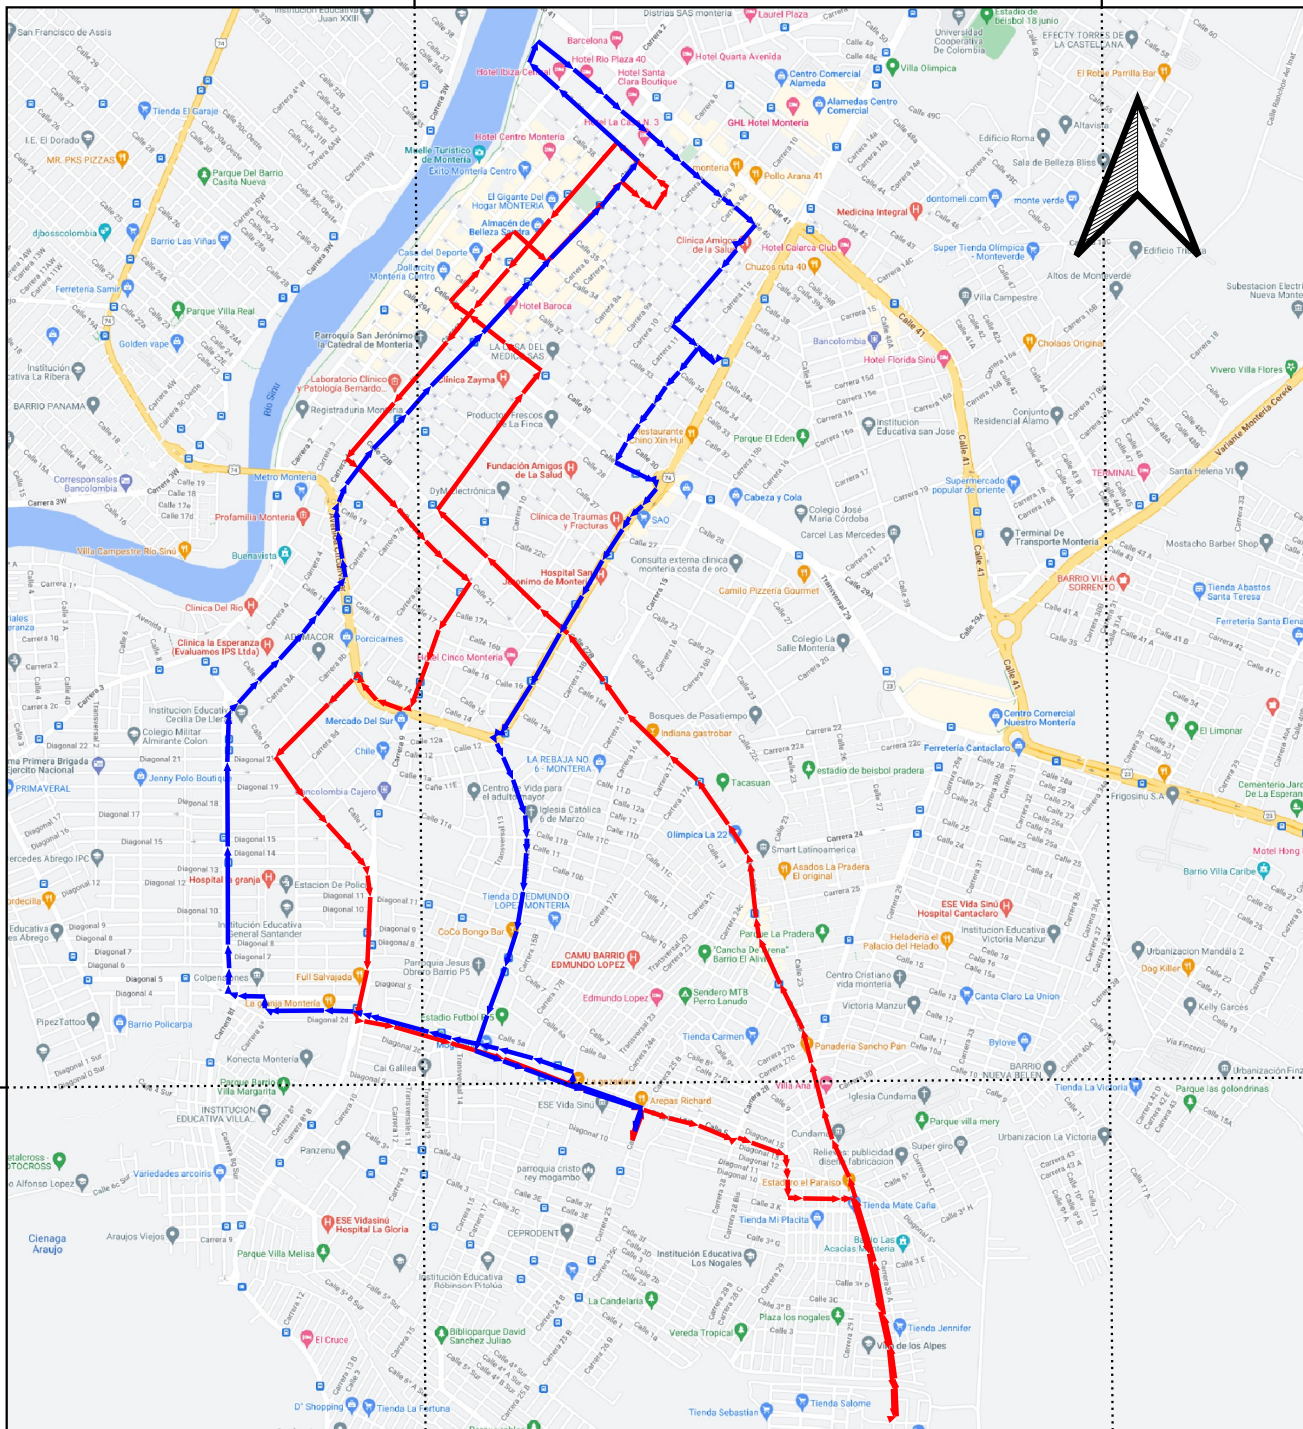

4682500E

4685000E

4682500E

4685000E

2524000N

2524000N

ASOCIACIÓN DE RECICLADORAS UNIDAS DEL SINÚ

MICRORUTAS DE RECICLADORES EN LA CIUDAD DE MONTERÍA

ESCALA : 1:21500

IDENTIFICACION DE RECICLADOR	
NOMBRE	LUIS FELIPE PEREZ DIAZ
IDENTIFICACION	1001590642
TIEMPO RECICLANDO	2 AÑOS
ECA:	3
TELEFONO	3136664951
MEDIO DE RECOLECCION	TRICICLO

INFORMACION DE MICRORUTAS	
MICRORUTA #58	
FRECUENCIA	LUNES, MIERCOLES Y VIERNES
HORARIO	5AM - 5PM
BARRIO DE RECOLECCION	CENTRO, LA GRANJA, LA JULIA,
DISTANCIA DE RECORRIDO	11.5 KM
MICRORUTA #59	
FRECUENCIA	MARTES, JUEVES Y SABADO
HORARIO	5AM - 11AM
BARRIO DE RECOLECCION	LA 22
DISTANCIA DE RECORRIDO	5,8 KM

LEYENDA

- → MICRORUTA 58
- → MICRORUTA 59

APOYA