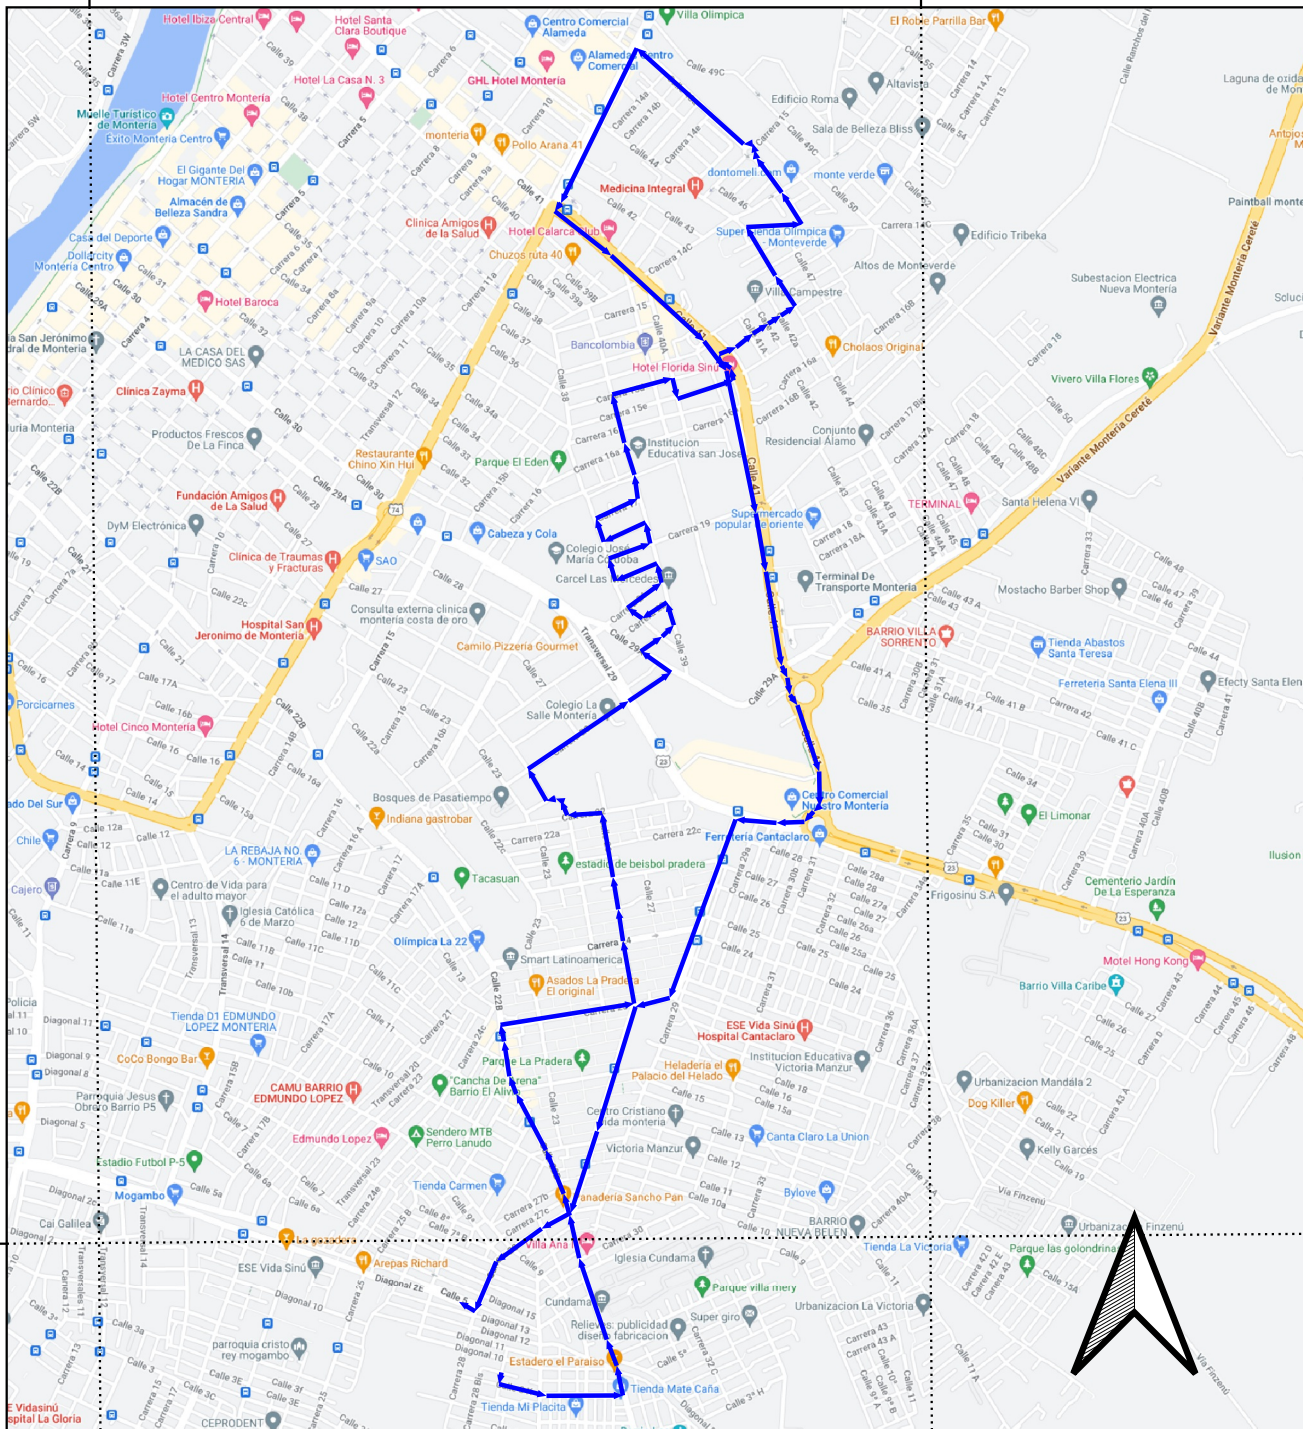

4682500E

4685000E

4682500E

4685000E

2524000N

2524000N

ASOCIACIÓN DE RECICLADORAS UNIDAS DEL SINÚ

MICRORUTAS DE RECICLADORES EN LA CIUDAD DE MONTERÍA

ESCALA : 1:20000

IDENTIFICACION DE RECICLADOR	
NOMBRE	RAFAEL ENRIQUE HERNANDEZ MENDEZ
IDENTIFICACIÓN	70520131
TIEMPO RECICLANDO	19 AÑOS
ECA:	4
CODIGO DE RECICLADOR	51
TELEFONO	3106220827
MEDIO DE RECOLECCION	TRICICLO

INFORMACION DE MICRORUTAS	
MICRORUTA #73	
FRECUENCIA	LUNES, MARTES, MIERCOLES, JUEVES, VIERNES Y SABADO
HORARIO	6AM - 4PM
BARRIO DE RECOLECCION	LA PRADERA, SAN JOSE, FLORESTA, EL MORA Y MONTEVERDE
DISTANCIA DE RECORRIDO	11,8 KM

LEYENDA
MICRORUTA 73

APOYA
FUNDACIÓN
Postobón