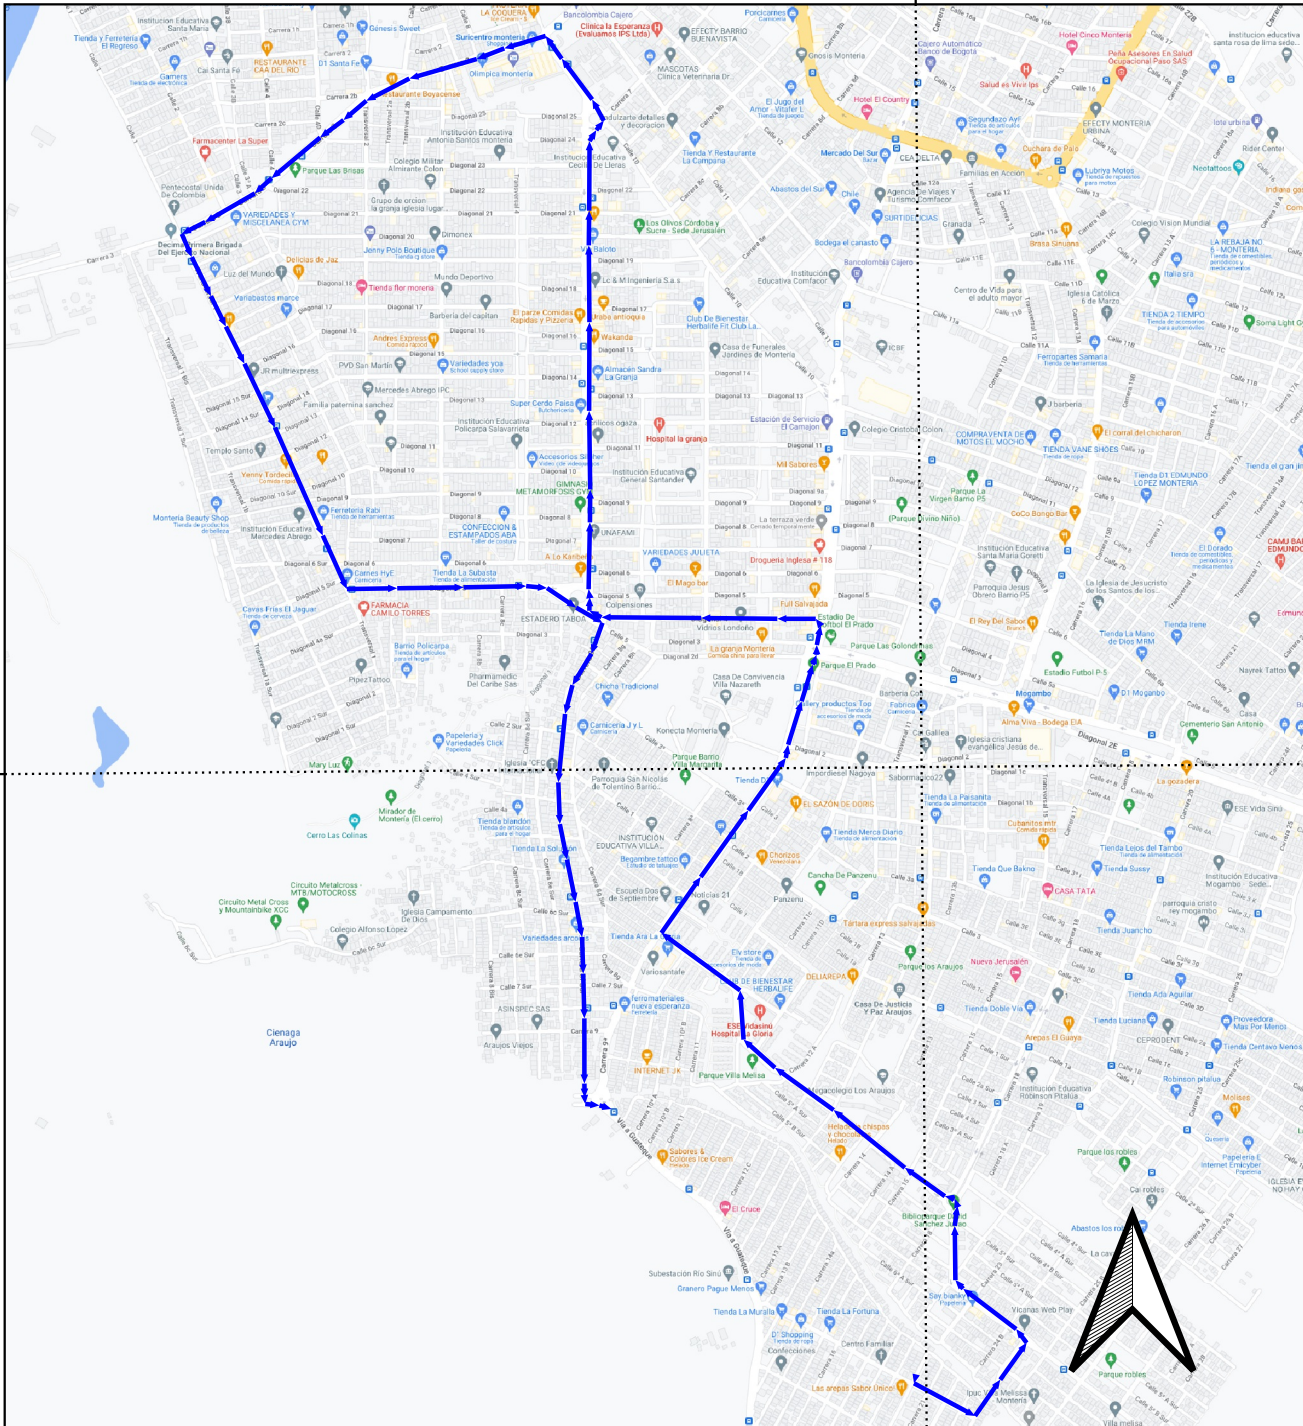

4682500E

2524000N

2524000N

4682500E

ASOCIACIÓN DE RECICLADORAS UNIDAS DEL SINÚ

MICRORUTAS DE RECICLADORES EN LA CIUDAD DE MONTERÍA

ESCALA : 1:14000

IDENTIFICACION DE RECICLADOR	
NOMBRE	VICENTE ANTONIO LUNA HERNANDEZ
IDENTIFICACIÓN	6863066
TIEMPO RECICLANDO	33 AÑOS
ECA:	6
CODIGO DE RECICLADOR	119
TELEFONO	3215998825
MEDIO DE RECOLECCION	MOTO

INFORMACION DE MICRORUTAS	
MICRORUTA #76	
FRECUENCIA	LUNES, MARTES, MIÉRCOLES, JUEVES, VIERNES Y SABADO
HORARIO	5AM - 2PM
BARRIO DE RECOLECCION	LA GRANJA, FURATENA, NUEVA ESPERANZA Y VILLA MELISA
DISTANCIA DE RECORRIDO	7,6 KM

LEYENDA
MICRORUTA 76