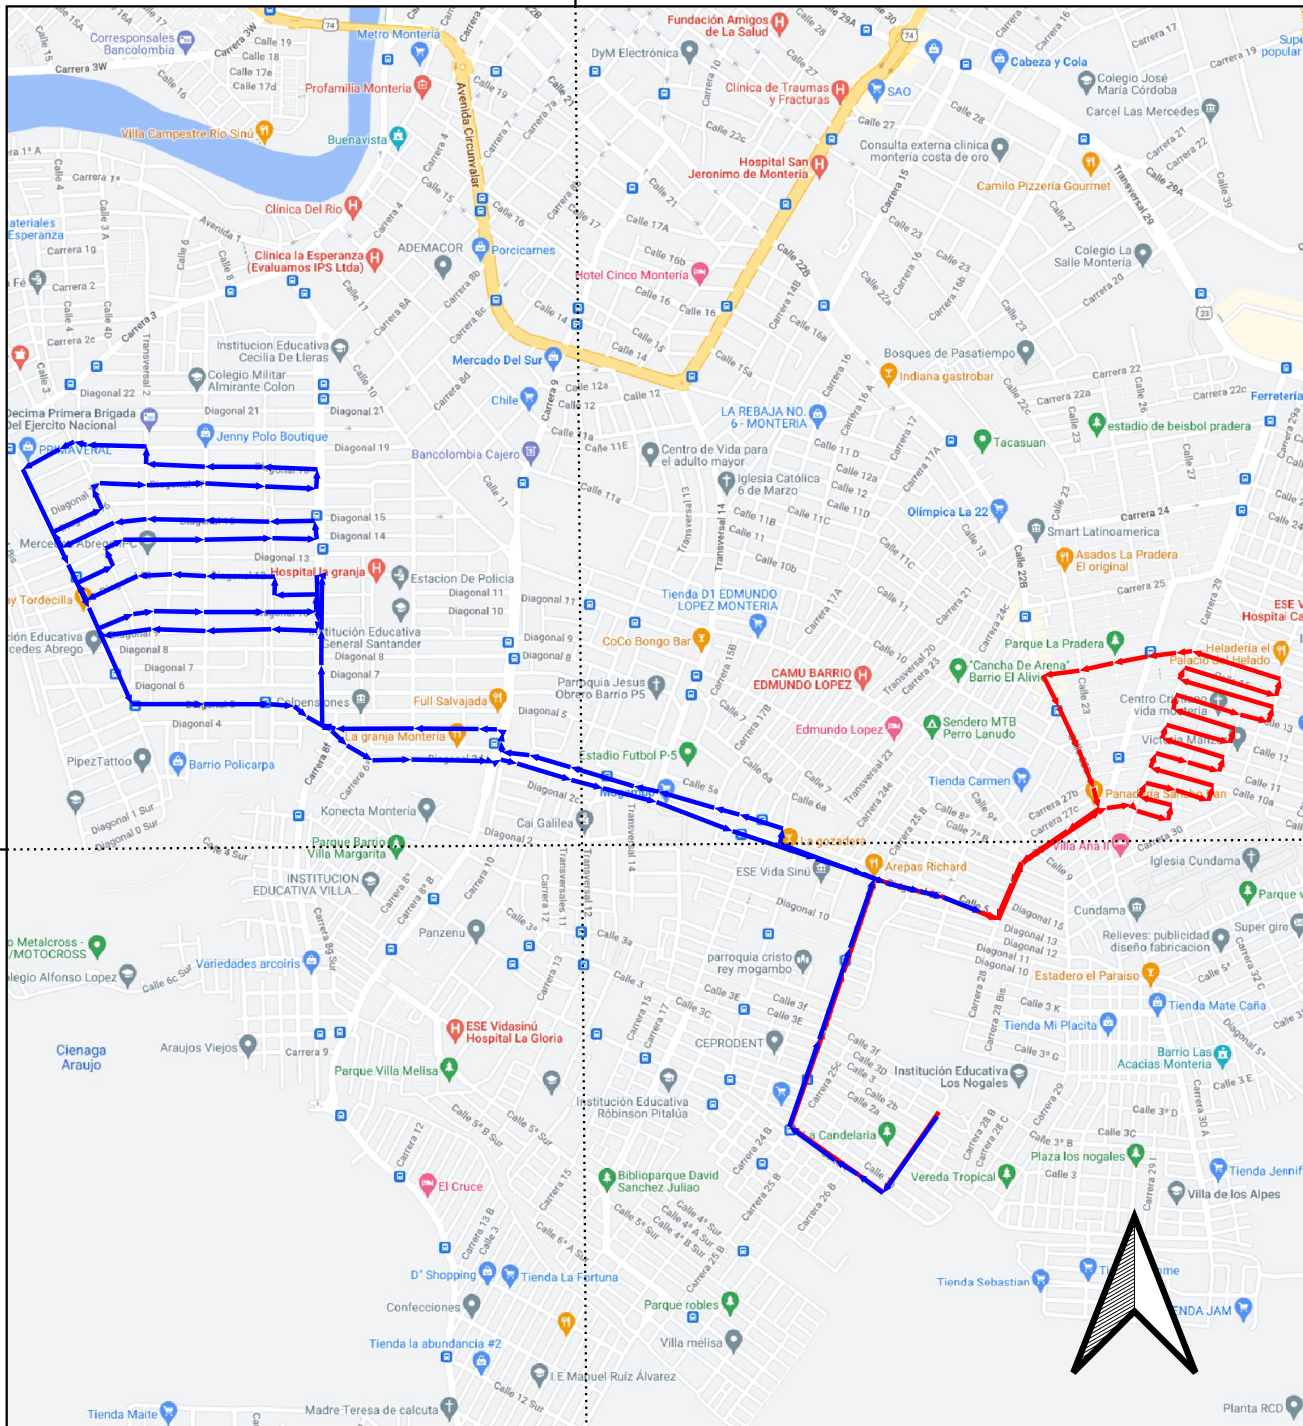

4682500E

4682500E

2524000N

2524000N

ASOCIACIÓN DE RECICLADORAS UNIDAS DEL SINÚ

MICRORUTAS DE RECICLADORES EN LA CIUDAD DE MONTERÍA

ESCALA : 1:18700

IDENTIFICACION DE RECICLADOR	
NOMBRE	NEIDEN LUIS ORTEGA ALARCON
IDENTIFICACIÓN	78700909
TIEMPO RECICLANDO	14 AÑOS
ECA:	4
CODIGO DE RECICLADOR	49
TELEFONO	3202601211 - 3103303315
MEDIO DE RECOLECCION	TRICICLO

INFORMACION DE MICRORUTAS	
MICRORUTA #66	
FRECUENCIA	LUNES, MIERCOLES Y VIERNES
HORARIO	5AM - 4PM
BARRIO DE RECOLECCION	LA GRANJA, LOS 4 VIENTOS, SANTANDER
DISTANCIA DE RECORRIDO	12 KM
MICRORUTA #67	
FRECUENCIA	MARTES, JUEVES Y SABADO
HORARIO	6AM - 1PM
BARRIO DE RECOLECCION	CANTACLARO, PRADERA
DISTANCIA DE RECORRIDO	6.2 KM

1. **LEYENDA**
2. → MICRORUTA 66
   - → MICRORUTA 67