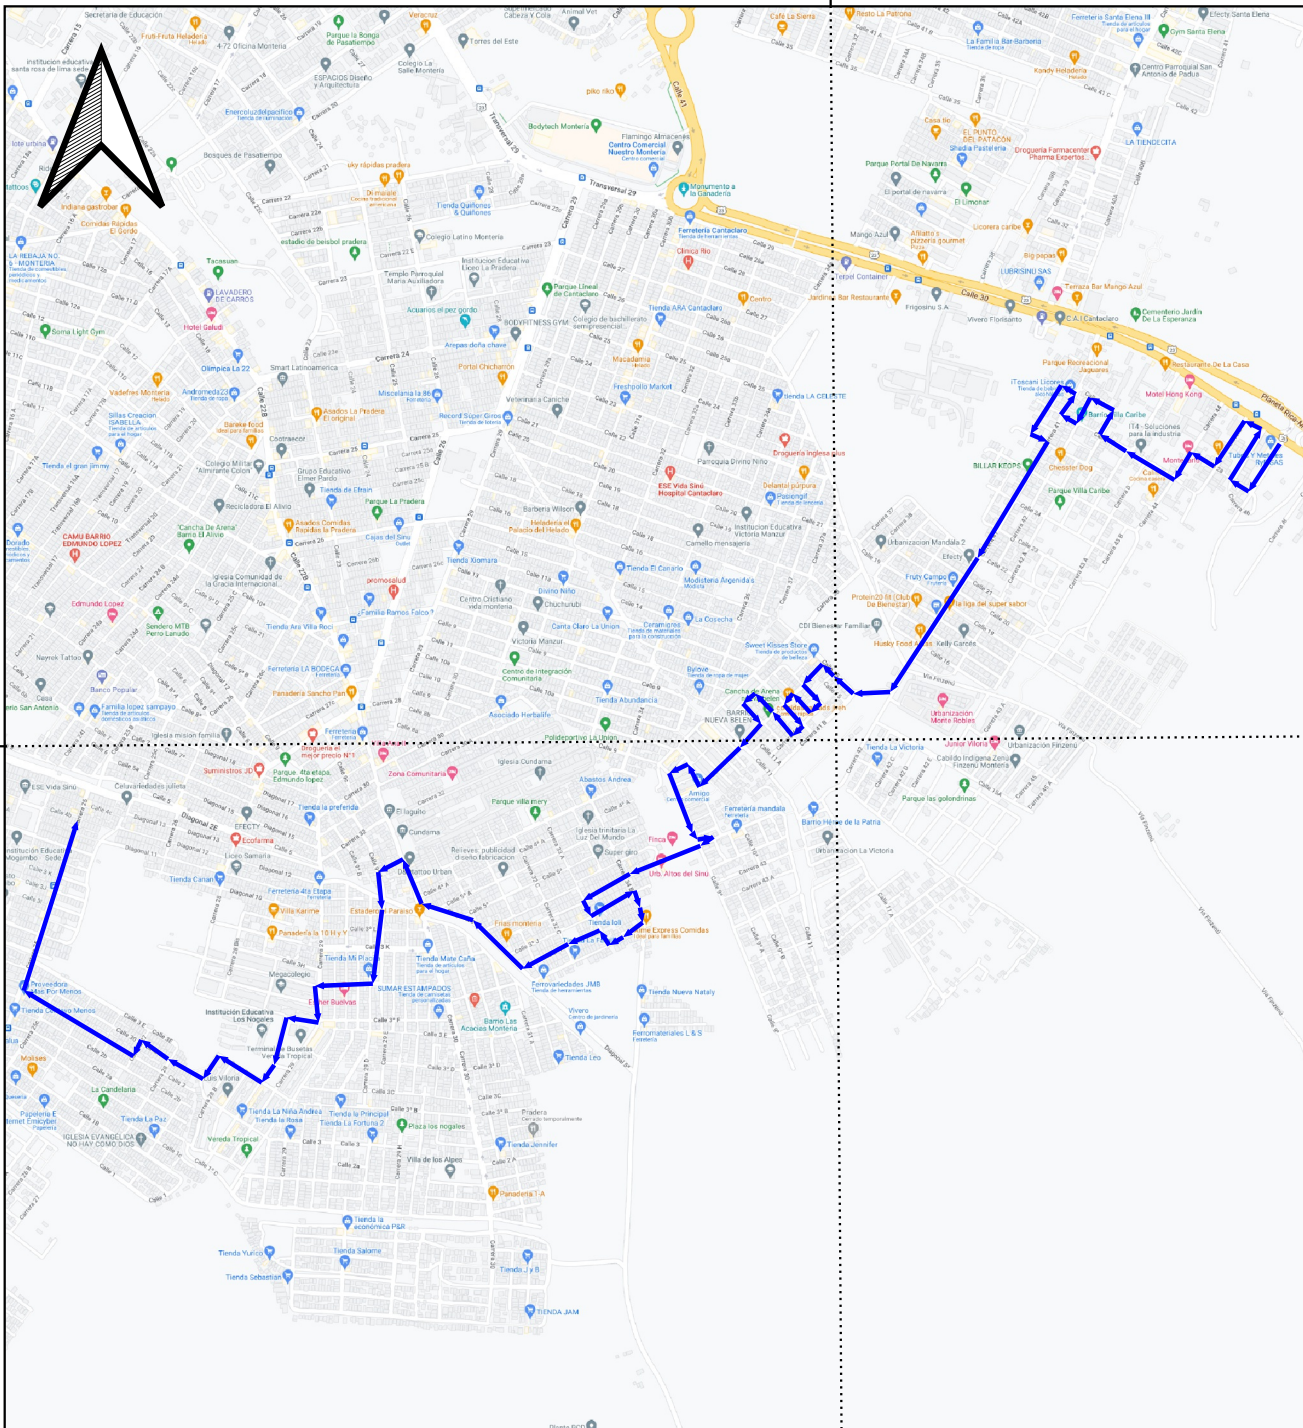

4685000E

2524000N

2524000N

4685000E

ASOCIACIÓN DE RECICLADORAS UNIDAS DEL SINÚ

MICRORUTAS DE RECICLADORES EN LA CIUDAD DE MONTERÍA

ESCALA : 1:15600

IDENTIFICACION DE RECICLADOR	
NOMBRE	ELIECER MIGUEL ARRIETA SEVERICHE
IDENTIFICACIÓN	10882697
TIEMPO RECICLANDO	15 AÑOS
ECA:	3
CODIGO DE RECICLADOR	
TELEFONO	3113560161
MEDIO DE RECOLECCION	TRICICLO

INFORMACION DE MICRORUTAS	
MICRORUTA #22	
FRECUENCIA	LUNES, MIERCOLES Y VIERNES
HORARIO	7:00 AM A 3:00 PM
BARRIO DE RECOLECCION	VILLA CARIBE, CARIBE, NUEVA BELEN, NUEVA JERUSALEN, VILLA ROSARIO.
DISTANCIA DE RECORRIDO	6,41 km

1. **LEYENDA**
2. → MICRORUTA 20
   - → MICRORUTA 21