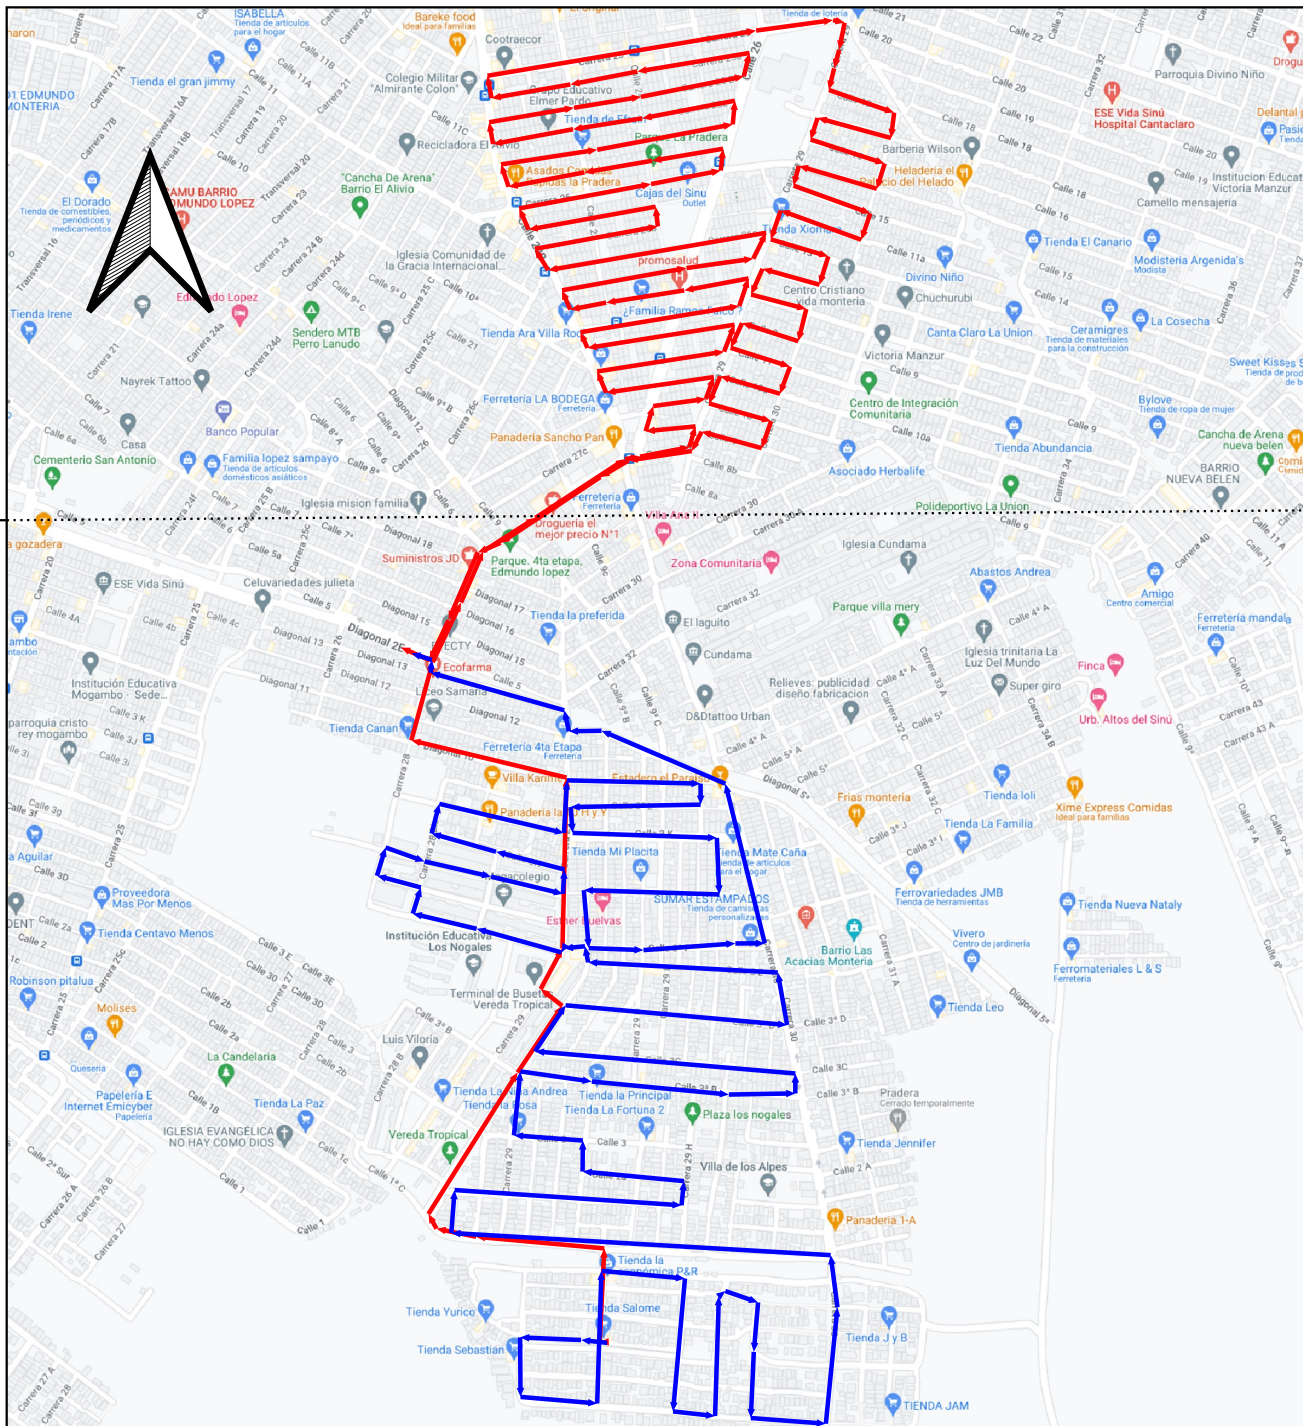

ASOCIACIÓN DE RECICLADORAS UNIDAS DEL SINÚ

MICRORUTAS DE RECICLADORES EN LA CIUDAD DE MONTERÍA

ESCALA : 1:10000

2524000N

2524000N

IDENTIFICACION DE RECICLADOR	
NOMBRE	CRISTOBAL DE LA ROSA VILA BASSA
IDENTIFICACION	15608439
TIEMPO RECICLANDO	5 AÑOS
ECA:	4
CODIGO DE RECICLADOR	73
TELEFONO	3126965758
MEDIO DE RECOLECCION	TRICICLO

INFORMACION DE MICRORUTAS	
MICRORUTA #15	
FRECUENCIA	LUNES, MIERCOLES Y VIERNES
HORARIO	8AM - 1PM
BARRIO DE RECOLECCION	VILLA JIMENEZ, LOS NOGALES, EL PARAISO, EDMUNDO LOPEZ
DISTANCIA DE RECORRIDO	7,9 KM
MICRORUTA #16	
FRECUENCIA	MARTES, JUEVES Y SABADO
HORARIO	7AM - 2PM
BARRIO DE RECOLECCION	LA PRADERA, CANTA CLARO
DISTANCIA DE RECORRIDO	10,1 KM

1. **LEYENDA**
2. → MICRORUTA 15
   - → MICRORUTA 16

APOYA
FUNDACIÓN
Postobón