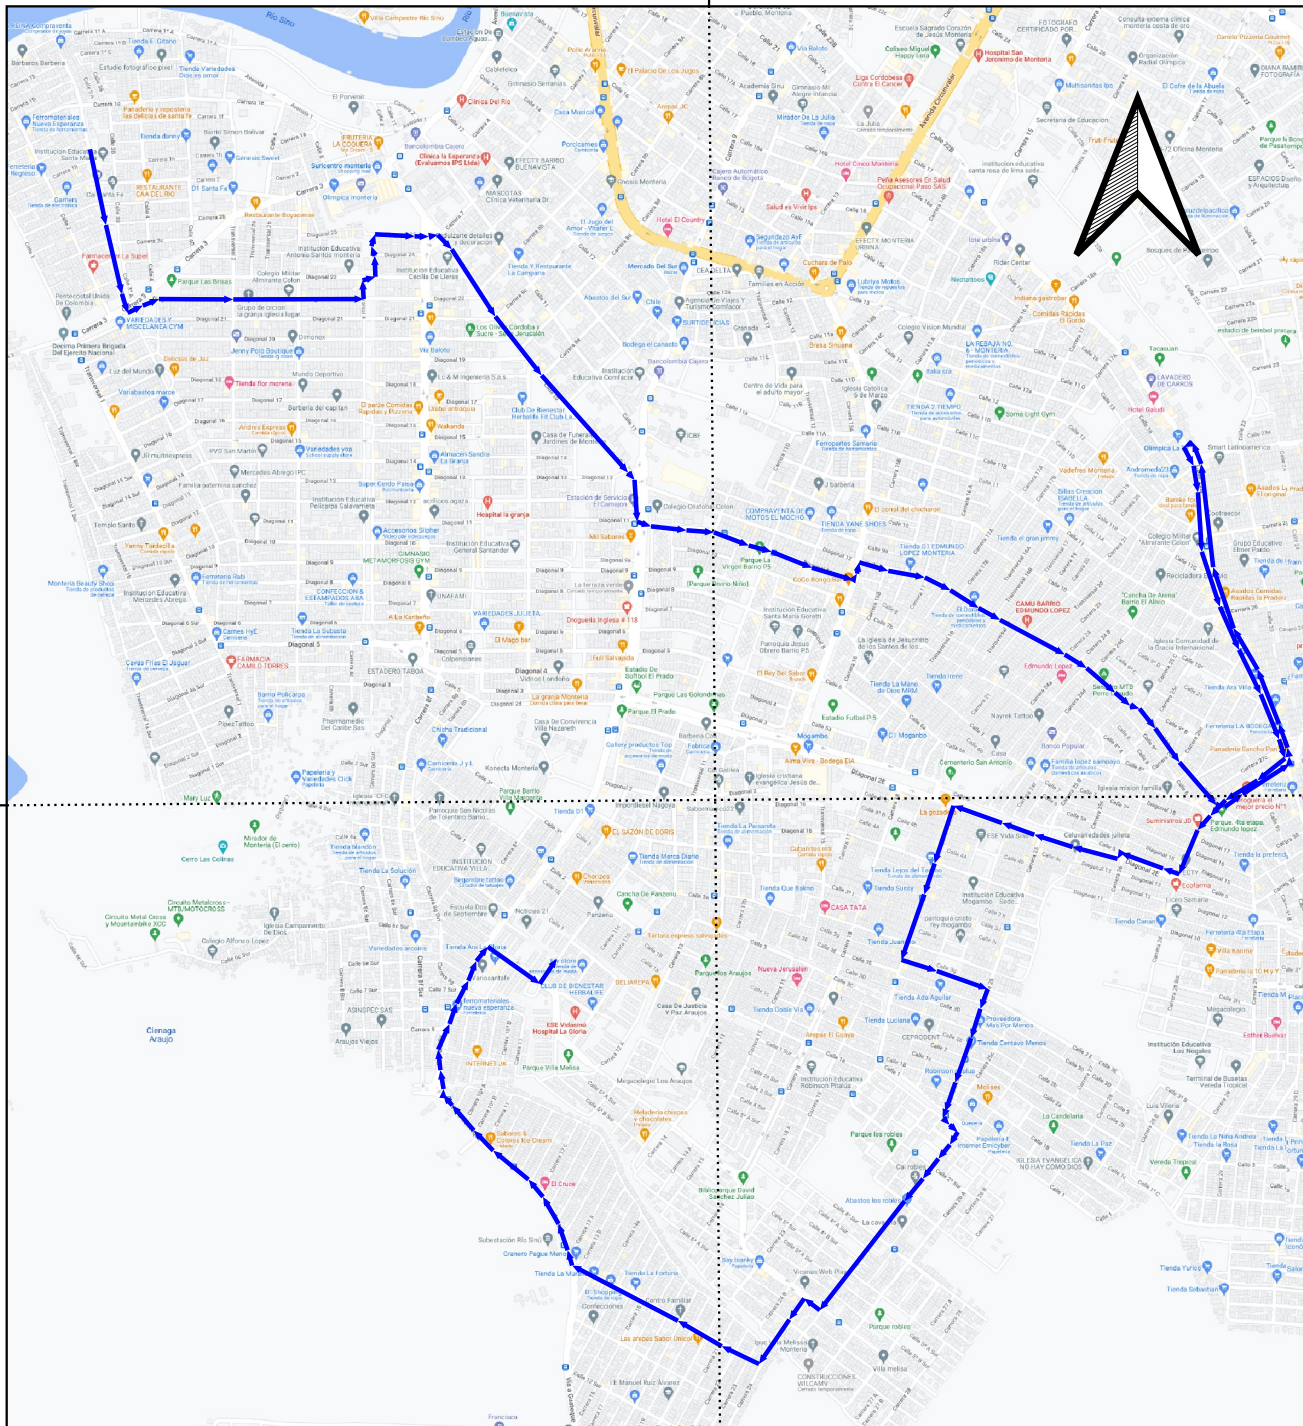

4682500E

2524000N

2524000N

4682500E

ASOCIACIÓN DE RECICLADORAS UNIDAS DEL SINÚ

MICRORUTAS DE RECICLADORES EN LA CIUDAD DE MONTERÍA

ESCALA : 1:16800

IDENTIFICACION DE RECICLADOR	
NOMBRE	LUIS MANUEL LOPEZ ARRIETA
IDENTIFICACIÓN	1037468447
TIEMPO RECICLANDO	5 AÑOS
ECA:	MERLYS JIMENEZ
TELEFONO	3226064392
MEDIO DE RECOLECCION	TRICICLO

MICRORUTA #56	
FRECUENCIA	MARTES, JUEVES Y SABADO
HORARIO	7 AM A 2 PM
BARRIO DE RECOLECCION	FURATENA, VILLA MELISA, MOGAMBO Y PRADERA
DISTANCIA DE RECORIDO	10,3 km

LEYENDA
MICRORUTA 56