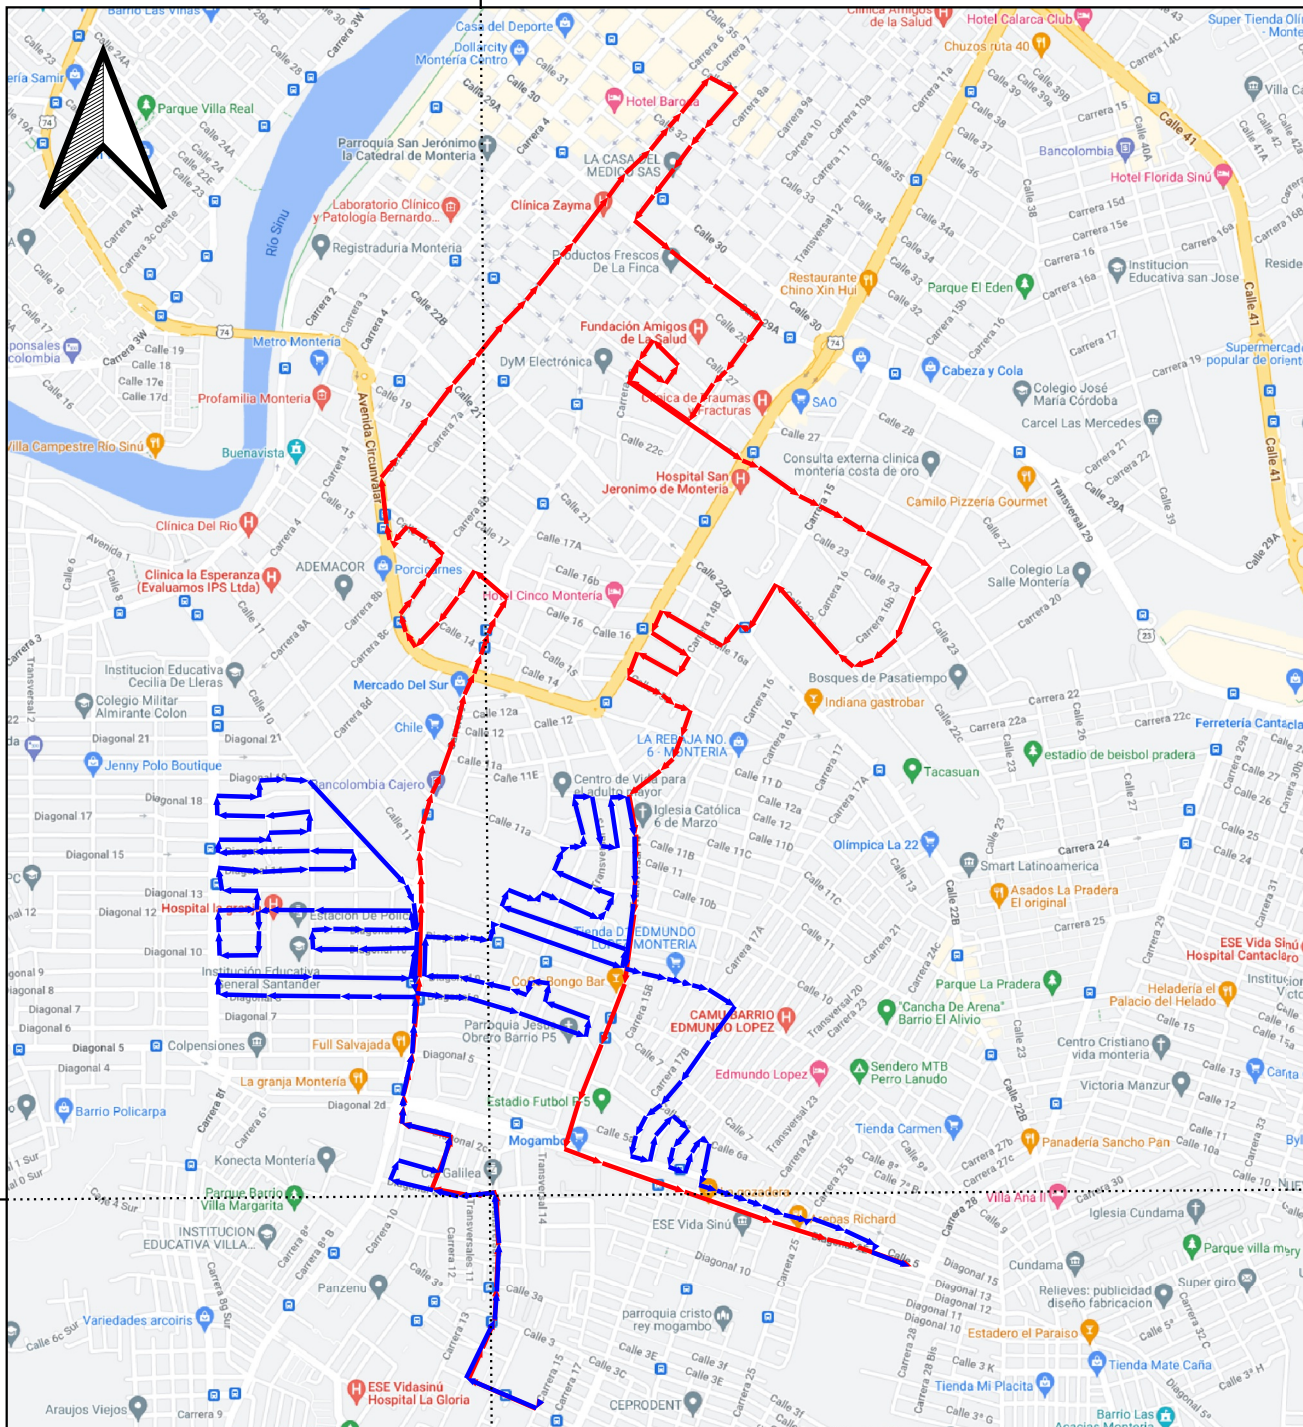

4682500E

2524000N

2524000N

4682500E

ASOCIACIÓN DE RECICLADORAS UNIDAS DEL SINÚ

MICRORUTAS DE RECICLADORES EN LA CIUDAD DE MONTERÍA

ESCALA : 1:17000

IDENTIFICACION DE RECICLADOR	
NOMBRE	ENIL SUAREZ FUENTES
IDENTIFICACION	10773316
TIEMPO RECICLANDO	8 AÑOS
ECA:	4
CODIGO DE RECICLADOR	59
TELEFONO	3116629072
MEDIO DE RECOLECCION	TRICICLO

INFORMACION DE MICRORUTAS	
MICRORUTA #24	
FRECUENCIA	LUNES, MIERCOLES Y VIERNES
HORARIO	5 AM A 5 PM
BARRIO DE RECOLECCION	GALILEA, P-5, LA GRANJA, EDMUNDO LOPEZ Y 6 DE MARZO
DISTANCIA DE RECORRIDO	12,5
MICRORUTA #25	
FRECUENCIA	MARTES, JUEVES Y SABADO
HORARIO	5 AM A 5 PM
BARRIO DE RECOLECCION	PASATIEMPO, LA JULIA, CENTRO, COLON, BUENAVISTA
DISTANCIA DE RECORRIDO	11,5

1. **LEYENDA**
2. → MICRORUTA 24
   - → MICRORUTA 25