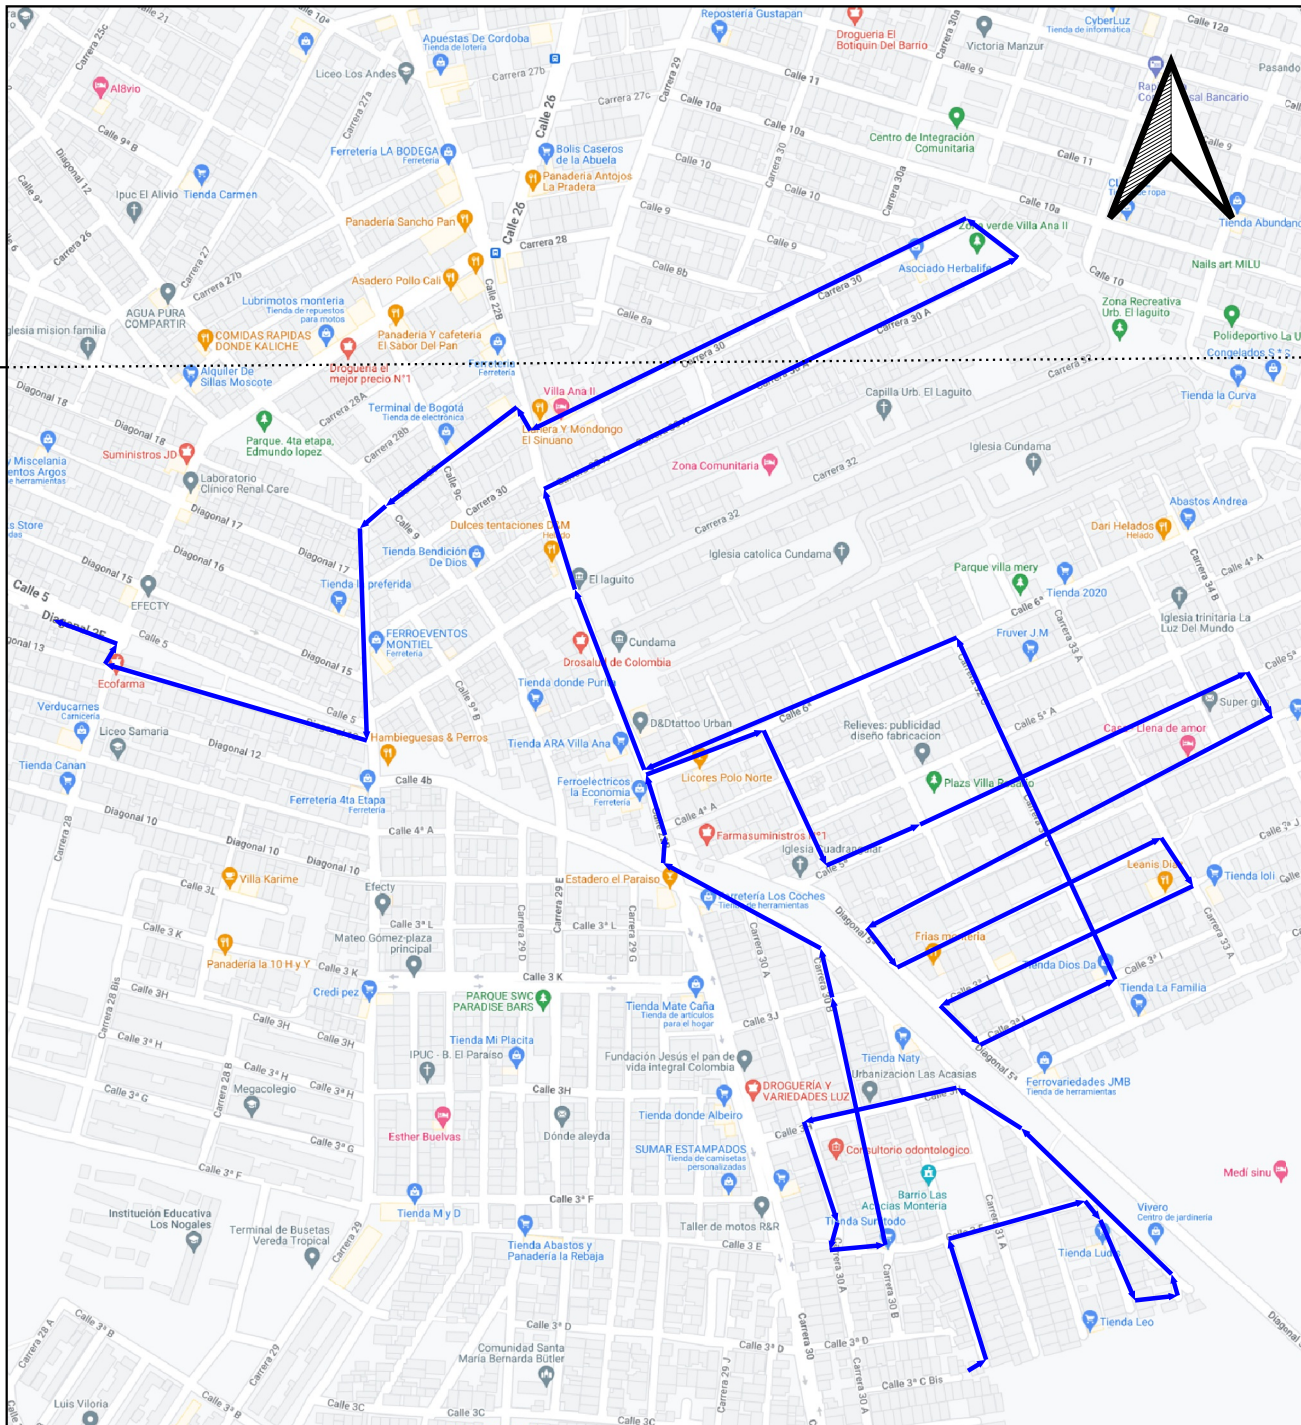

ASOCIACIÓN DE RECICLADORAS UNIDAS DEL SINÚ

MICRORUTAS DE RECICLADORES EN LA CIUDAD DE MONTERÍA

ESCALA : 1:1100

IDENTIFICACION DE RECICLADOR	
NOMBRE	GUILLERMO JOSE MENDOZA VEGA
IDENTIFICACIÓN	10930949
TIEMPO RECICLANDO	7 AÑOS
ECA:	4
CODIGO DE RECICLADOR	155
TELEFONO	3216281958
MEDIO DE RECOLECCION	TRICICLO

INFORMACION DE MICRORUTAS	
MICRORUTA #31	
FRECUENCIA	LUNES, MIERCOLES Y VIERNES
HORARIO	8 AM - 1PM
BARRIO DE RECOLECCION	LAS ACACIAS, VILLA ROSARIO, VILLA ANA II
DISTANCIA DE RECORRIDO	5,1 KM

LEYENDA
MICRORUTA 31

APOYA
FUNDACIÓN
Postobón

25240000

25240000