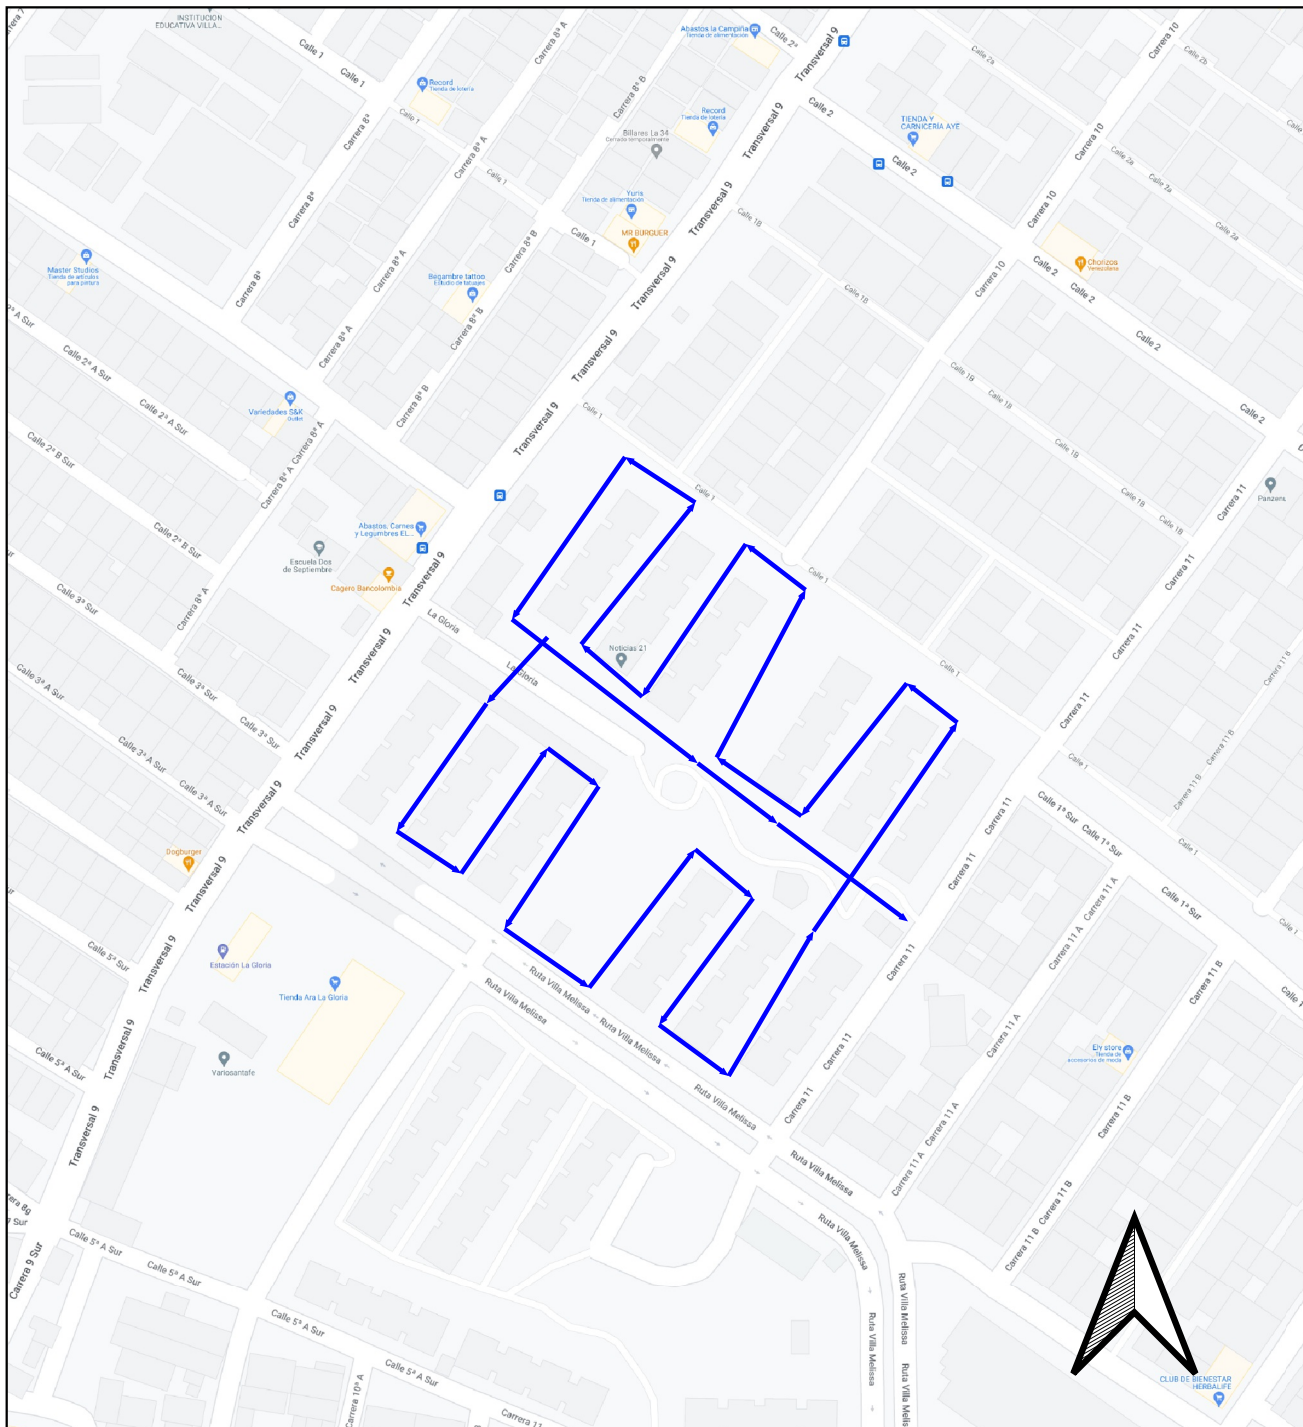

INFORMACION DE MICRORUTAS	
MICRORUTA #82	
FRECUENCIA	LUNES, MIERCOLES Y VIERNES
HORARIO	8 AM A 1 PM
BARRIO DE RECOLECCION	CENTRO
DISTANCIA DE RECORRIDO	16 km

LEYENDA
 MICRORUTA 82

APOYA
 FUNDACIÓN
Postobón