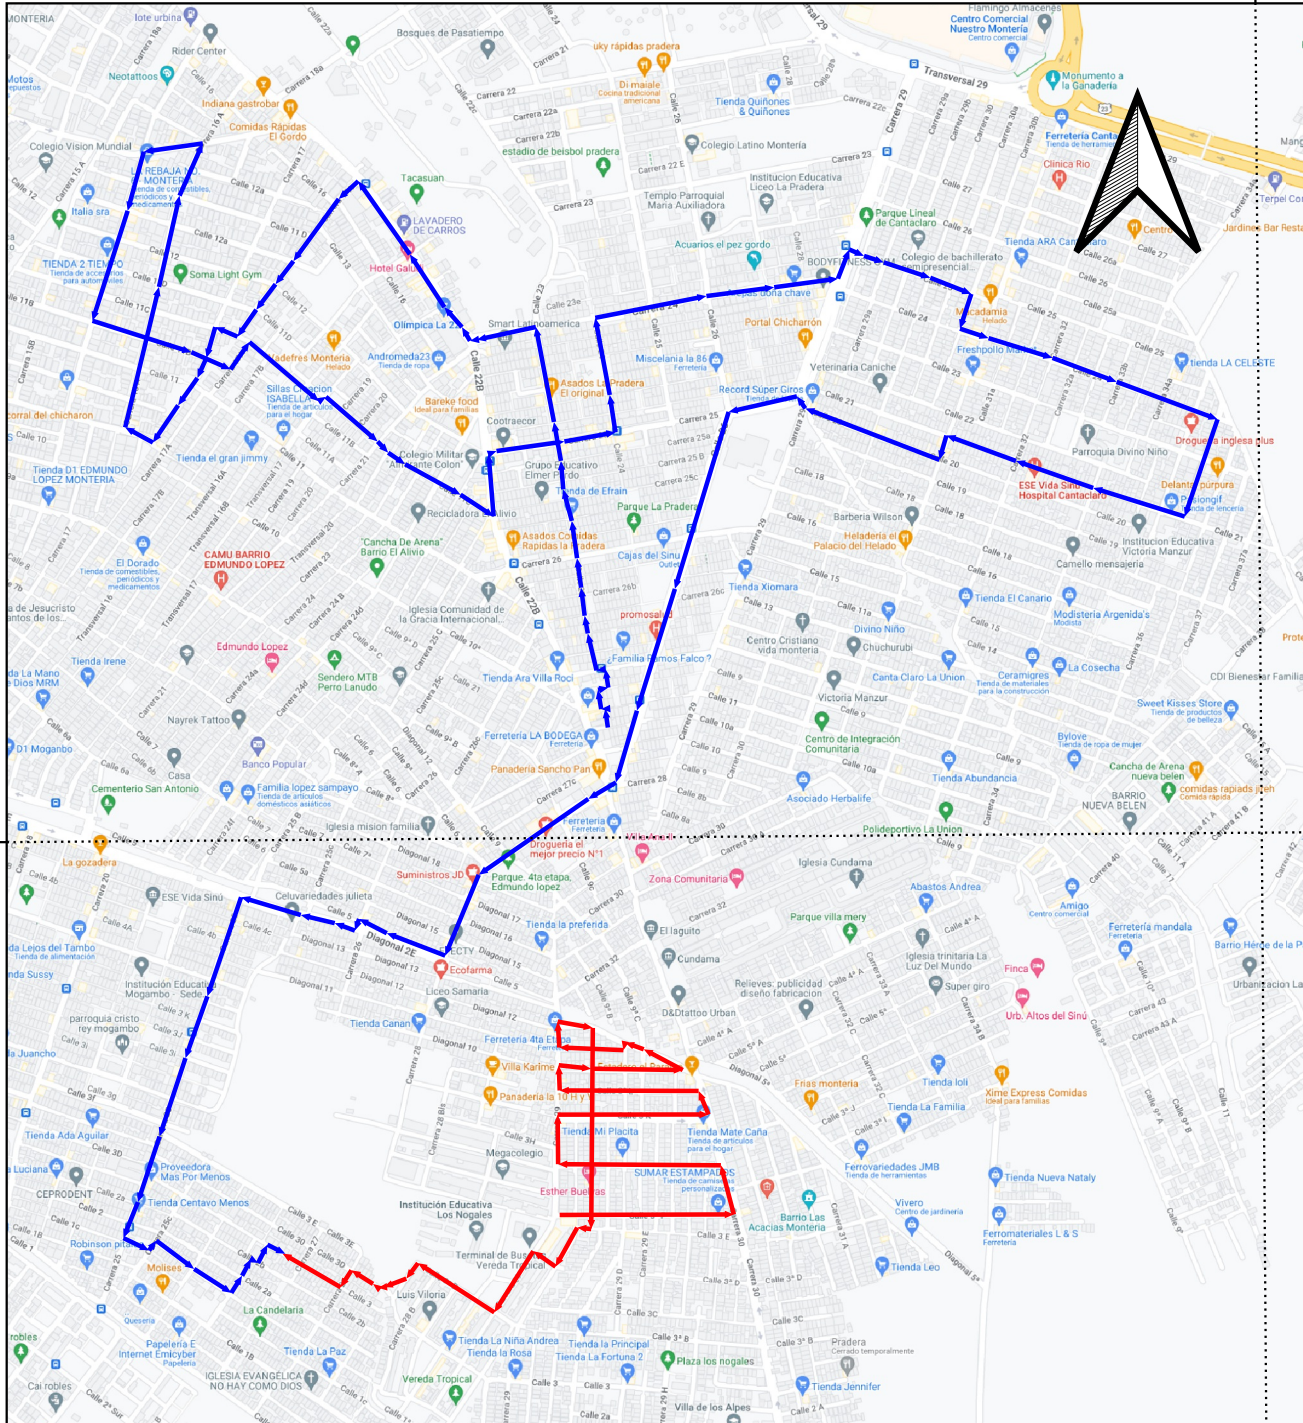

ASOCIACIÓN DE RECICLADORAS UNIDAS DEL SINÚ

MICRORUTAS DE RECICLADORES EN LA CIUDAD DE MONTERÍA

ESCALA : 1:11400

2524000N

2524000N

IDENTIFICACION DE RECICLADOR	
NOMBRE	JULIO JOSE ORTEGA IZQUIERDO
IDENTIFICACIÓN	78704803
TIEMPO RECICLANDO	30 AÑOS
ECA:	5
CODIGO DE RECICLADOR	97
TELEFONO	3106694798
MEDIO DE RECOLECCION	TRICICLO

INFORMACION DE MICRORUTAS	
MICRORUTA #54	
FRECUENCIA	LUNES, MIERCOLES Y VIERNES
HORARIO	6 AM - 3PM
BARRIO DE RECOLECCION	PRADERA, 6 DE MARZO, CANTA CLARO
DISTANCIA DE RECORRIDO	8,6 KM
MICRORUTA #55	
FRECUENCIA	MARTES, JUEVES Y SABADO
HORARIO	6 AM - 8AM
BARRIO DE RECOLECCION	EL PARAISO
DISTANCIA DE RECORRIDO	2,9 KM

1. **LEYENDA**
2. → MICRORUTA 54
   - → MICRORUTA 55