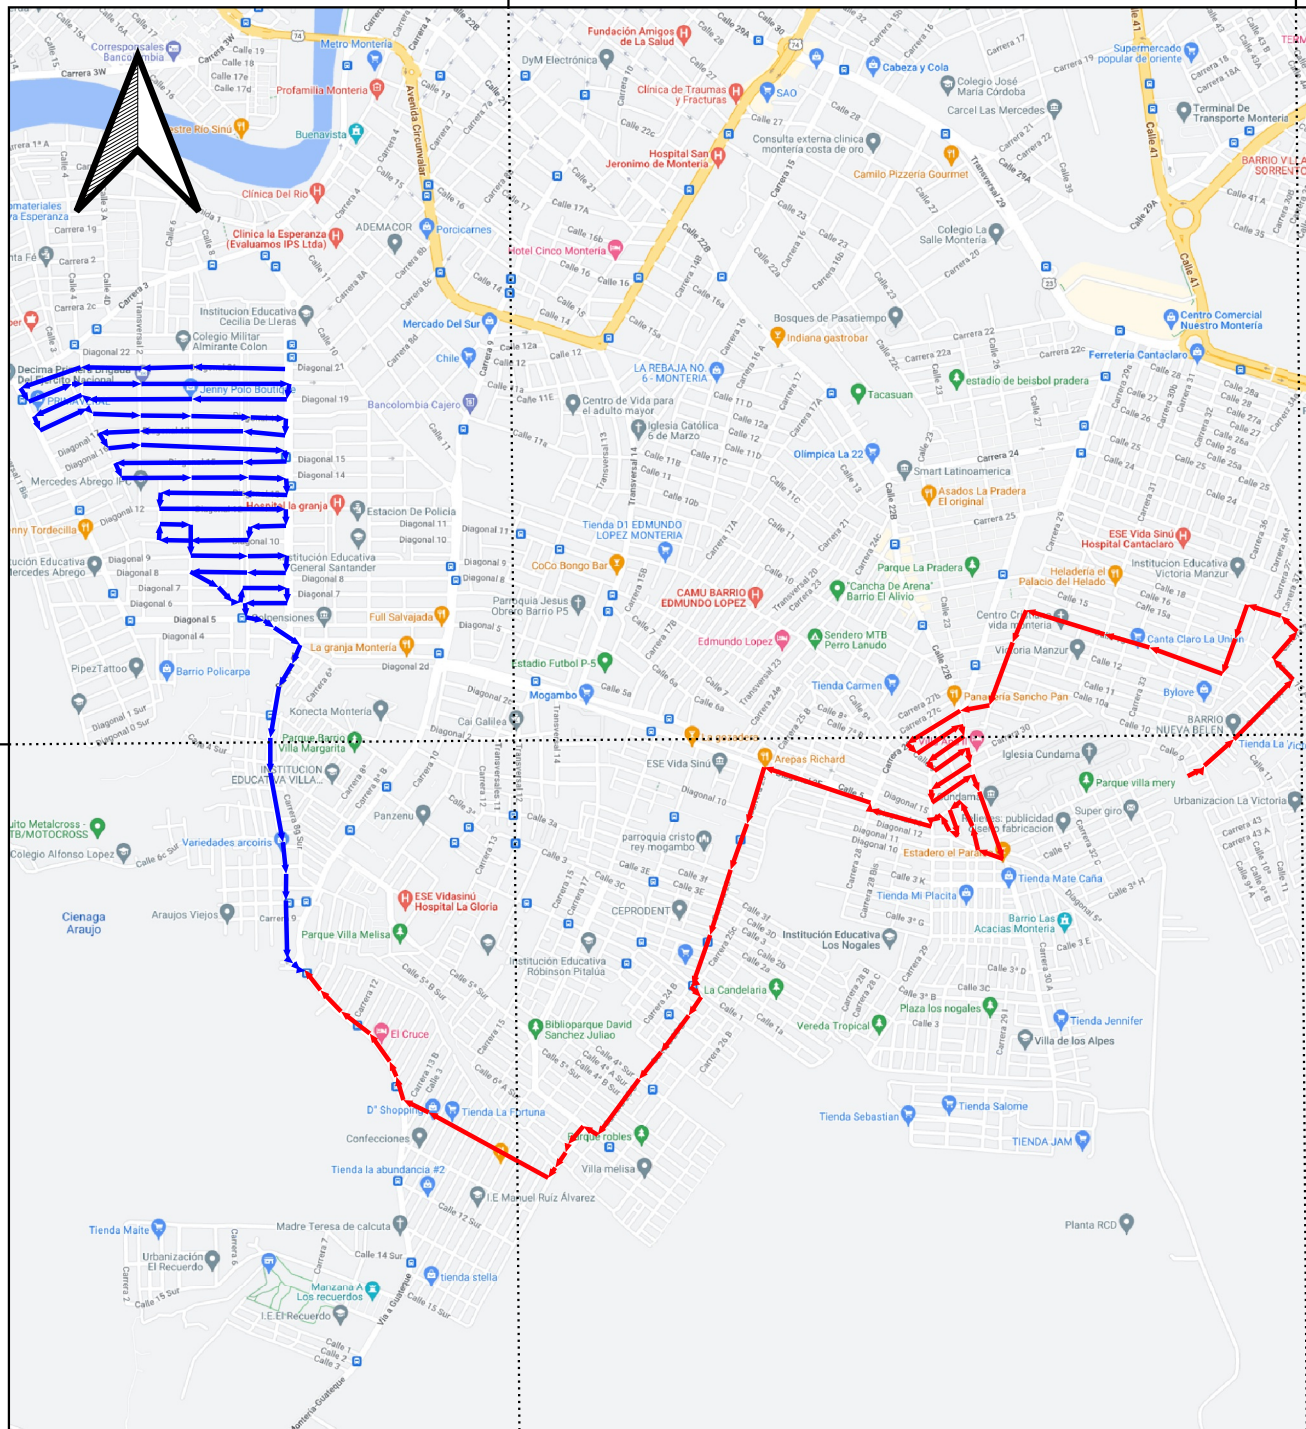

4682500E

4685000E

ASOCIACIÓN DE RECICLADORAS UNIDAS DEL SINÚ

MICRORUTAS DE RECICLADORES EN LA CIUDAD DE MONTERÍA

ESCALA : 1:21.000

2524000N

2524000N

4682500E

4685000E

IDENTIFICACION DE RECICLADOR	
NOMBRE	ABEL MANUEL SANCHEZ ROMERO (Ruta Carro)
IDENTIFICACION	78691093
TIEMPO RECICLANDO	3 AÑOS
ECA:	6
CODIGO DE RECICLADOR	25
TELEFONO	3123076935
MEDIO DE RECOLECCION	TRICICLO

INFORMACION DE MICRORUTAS	
MICRORUTA #7	
FRECUENCIA HORARIO	LUNES, MIERCOLES Y VIERNES
BARRIO DE RECOLECCION	LA GRANJA
DISTANCIA DE RECORRIDO	10,1
MICRORUTA #8	
FRECUENCIA HORARIO	MARTES, JUEVES Y SABADO
BARRIO DE RECOLECCION	VILLA ANA, NUEVA COLOMBIA, MANDALA
DISTANCIA DE RECORRIDO	7,3

LEYENDA

- → MICRORUTA 6
- → MICRORUTA 7

APOYA