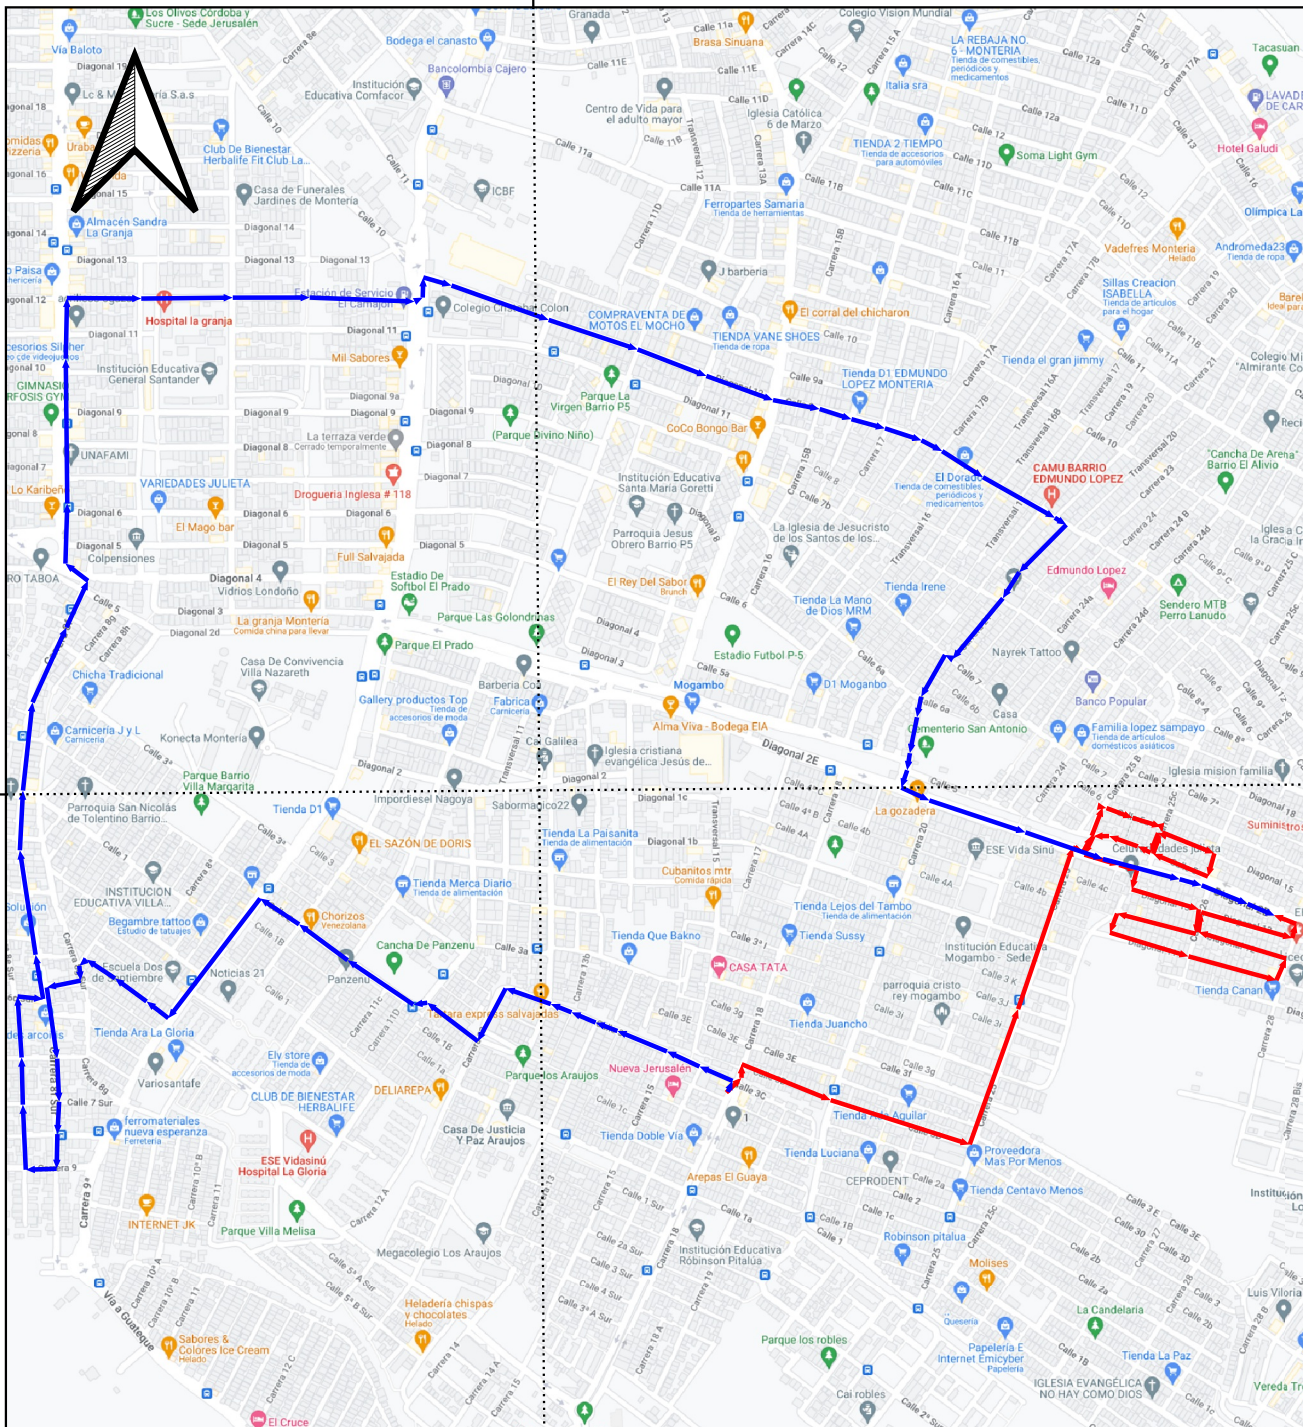

4682500E

2524000N

2524000N

4682500E

ASOCIACIÓN DE RECICLADORAS UNIDAS DEL SINÚ

MICRORUTAS DE RECICLADORES EN LA CIUDAD DE MONTERÍA

ESCALA : 1:30.000

IDENTIFICACION DE RECICLADOR	
NOMBRE	ARGEMIRO MANUEL LORA GUEVARA
IDENTIFICACIÓN	6877092
TIEMPO RECICLANDO	15 AÑOS
ECA:	4
TELEFONO	3215281837
MEDIO DE RECOLECCION	TRICICLO

INFORMACION DE MICRORUTAS	
MICRORUTA #1	
FRECUENCIA	LUNES, MIERCOLES Y VIERNES
HORARIO	7 AM A 11 AM
BARRIO DE RECOLECCION	ALFONSO LOPEZ, ARAUJO VIJEOS, ARAUJOS NUEVOS, LA GRANJA, EDMUNDO LOPEZ, MOGAMBO Y COLINA
DISTANCIA DE RECORRIDO	5,84 km
MICRORUTA #2	
FRECUENCIA	MARTES, JUEVES Y SABADO
HORARIO	7 AM A 11 AM
BARRIO DE RECOLECCION	LAS AMERICAS, EL PARAISO, EDMUNDO LOPEZ, COLINA
DISTANCIA DE RECORRIDO	2,50 km

LEYENDA

- → MICRORUTA 2
- → MICRORUTA 3

APOYA