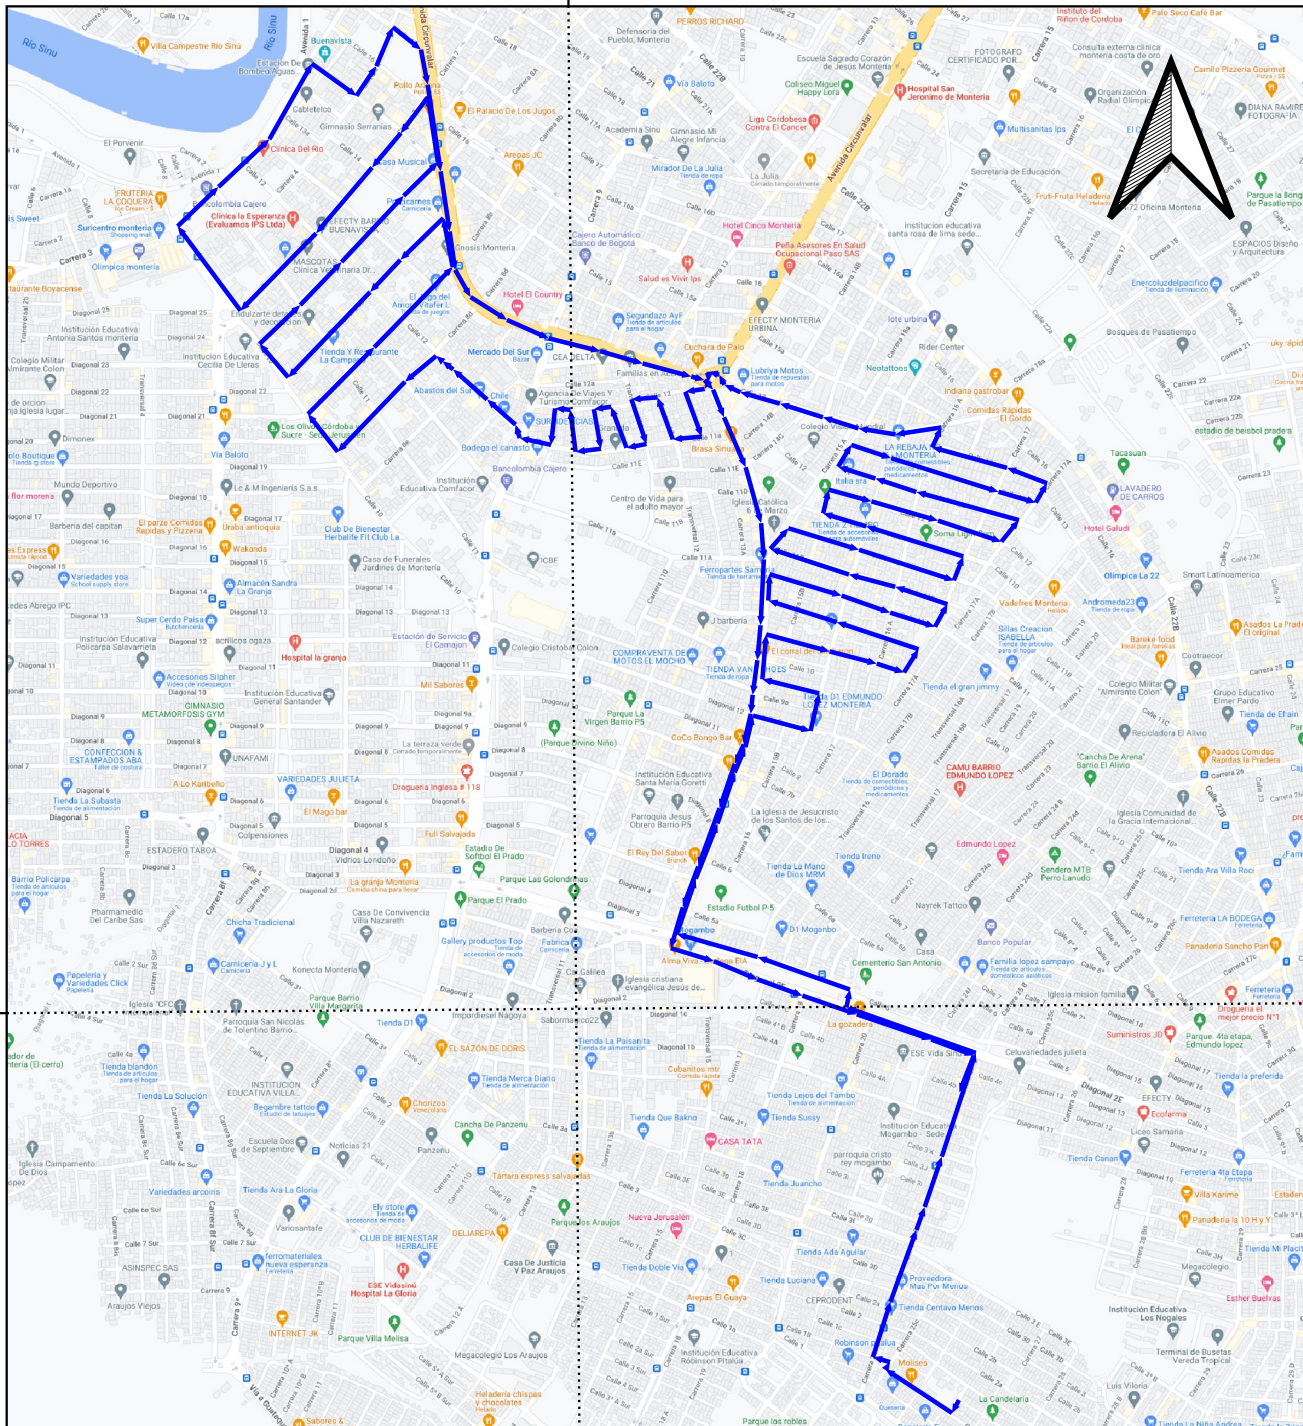

4682500E

4682500E

2524000N

2524000N

ASOCIACIÓN DE RECICLADORAS UNIDAS DEL SINÚ

MICRORUTAS DE RECICLADORES EN LA CIUDAD DE MONTERÍA

ESCALA : 1:13600

IDENTIFICACION DE RECICLADOR	
NOMBRE	IGNACION MANUEL PASTRANA ARCIA
IDENTIFICACION	6872517
TIEMPO RECICLANDO	12 AÑOS
ECA:	3
TELEFONO	3205289569
MEDIO DE RECOLECCION	TRICICLO

INFORMACION DE MICRORUTAS	
MICRORUTA #35	
FRECUENCIA	LUNES, MIERCOLES Y VIERNES
HORARIO	5AM - 5PM
BARRIO DE RECOLECCION	6 DE MARZO, URBINA, COLON BUENASVISTA
DISTANCIA DE RECORRIDO	14,5 KM

LEYENDA
MICRORUTA 35

APOYA
FUNDACIÓN
Postobón