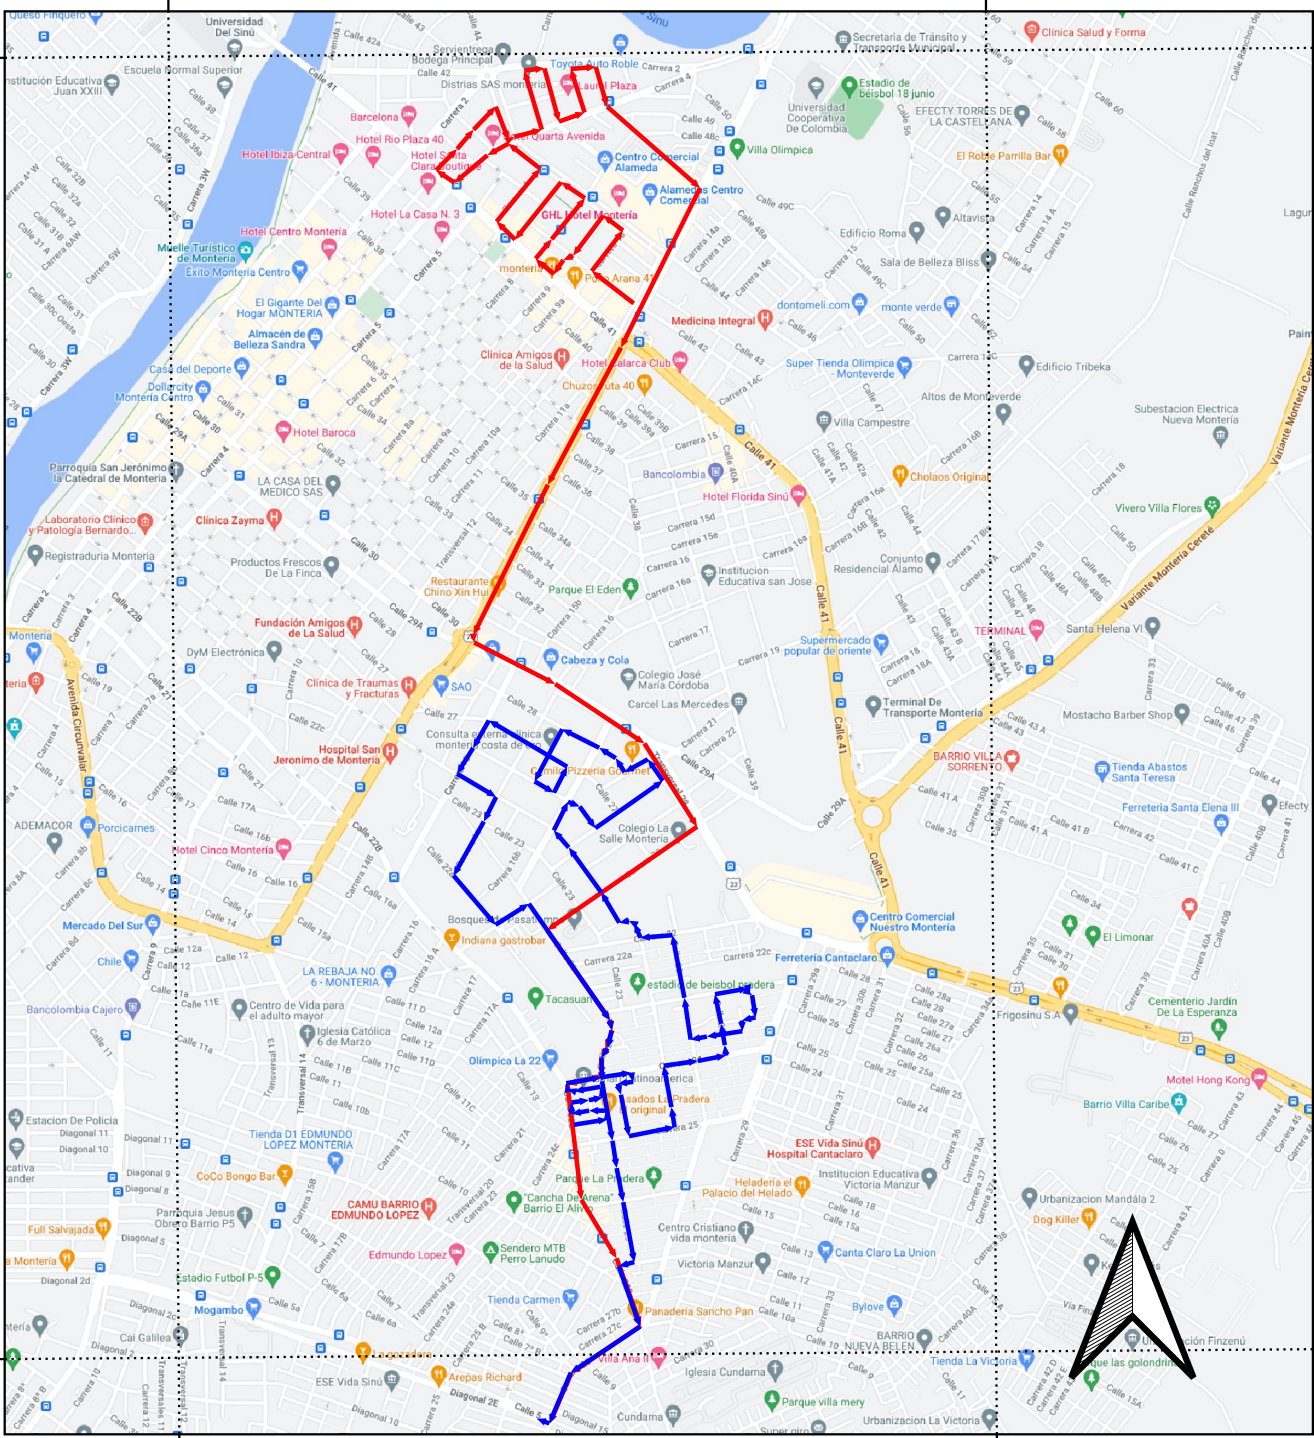

2528000N

2524000N

4682500E

4685000E

2528000N

2524000N

ASOCIACIÓN DE RECICLADORAS UNIDAS DEL SINÚ

MICRORUTAS DE RECICLADORES EN LA CIUDAD DE MONTERÍA

ESCALA : 1:21000

IDENTIFICACION DE RECICLADOR	
NOMBRE	WILLIAN JOSE MENDOZA VEGA
IDENTIFICACIÓN	10783321
TIEMPO RECICLANDO	10 AÑOS
ECA:	4
CODIGO DE RECICLADOR	149
TELEFONO	3145919605
MEDIO DE RECOLECCION	TRICICLO

INFORMACION DE MICRORUTAS	
MICRORUTA #79	
FRECUENCIA	LUNES, MIERCOLES Y VIERNES
HORARIO	5AM - 2PM
BARRIO DE RECOLECCION	LA PRADERA, PASATIEMPO, COSTA DE ORO
DISTANCIA DE RECORRIDO	7,3 KM
MICRORUTA #80	
FRECUENCIA	MARTES, JUEVES Y SABADO
HORARIO	5AM - 2PM
BARRIO DE RECOLECCION	LAURELES, EL CARMEN, SECTOR INDUSTRIAL
DISTANCIA DE RECORRIDO	8,5 KM

LEYENDA
MICRORUTA 79
MICRORUTA 80

APOYA
FUNDACIÓN
Postobón

4682500E

4685000E