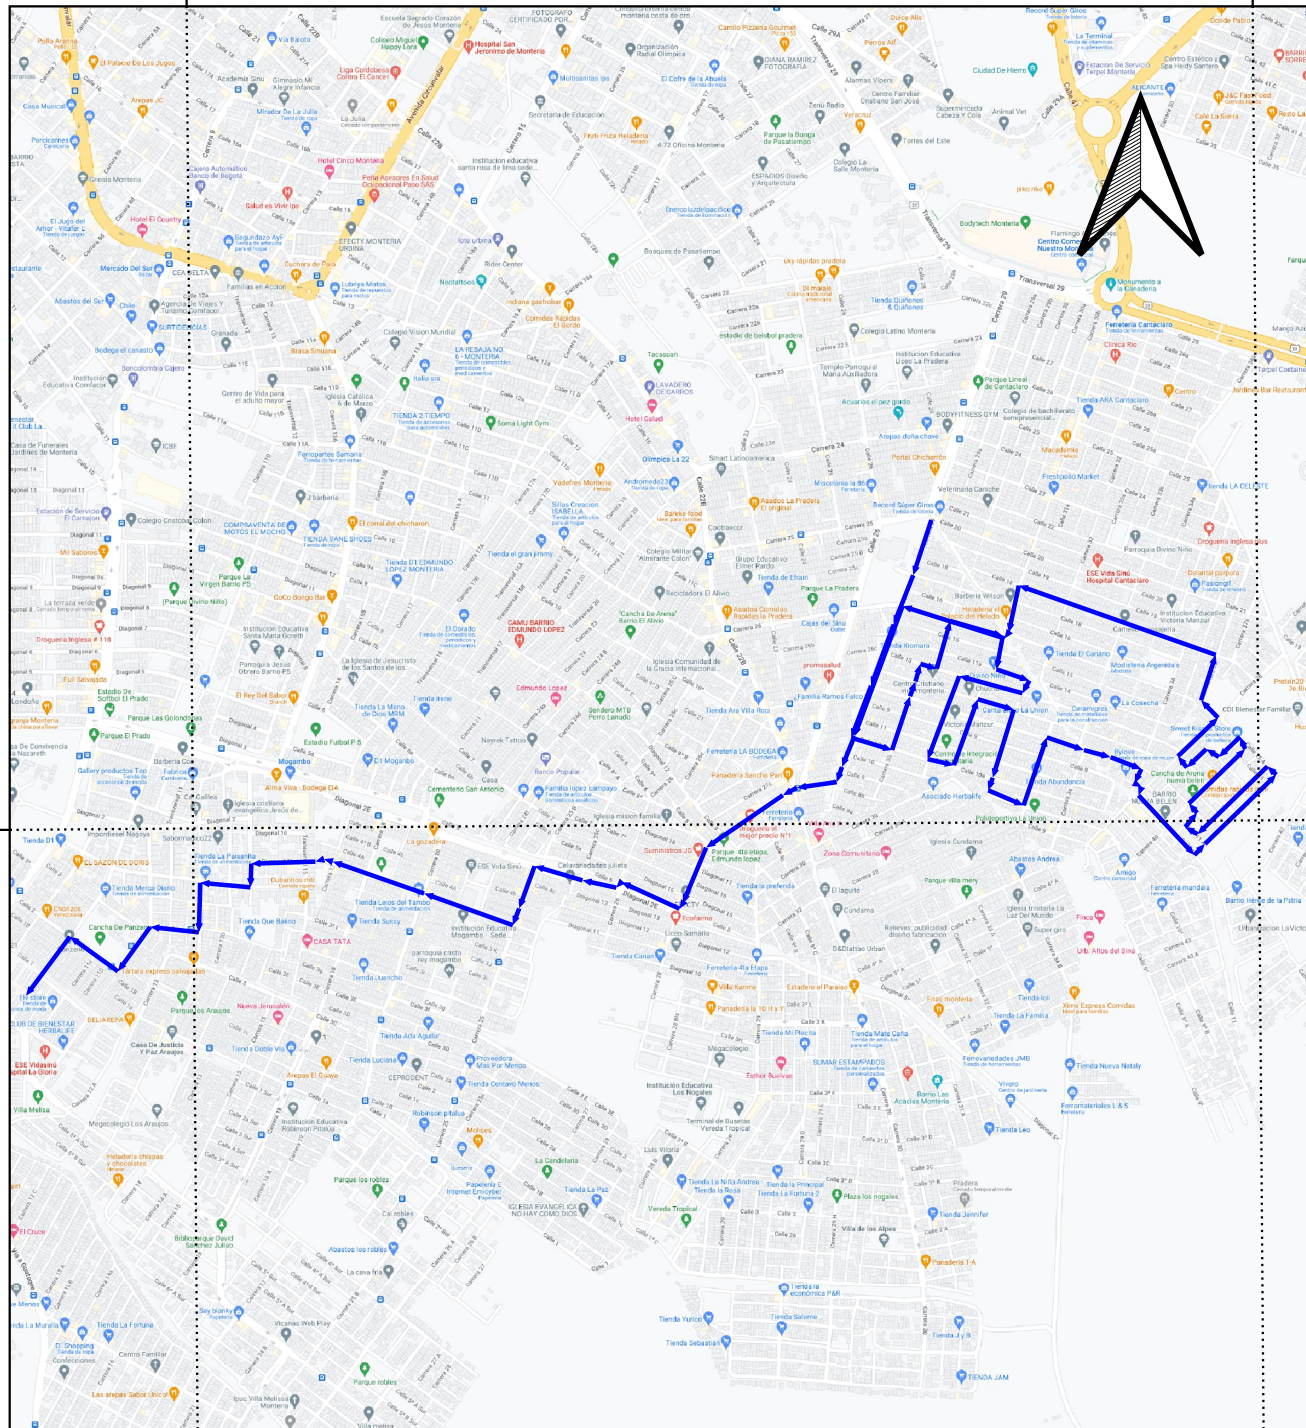

4682500E

4685000E

2524000N

2524000N

4682500E

4685000E

ASOCIACIÓN DE RECICLADORAS UNIDAS DEL SINÚ

MICRORUTAS DE RECICLADORES EN LA CIUDAD DE MONTERÍA

ESCALA : 1:16000

IDENTIFICACION DE RECICLADOR	
NOMBRE	JUAN ALBERTO LUNA MARTINEZ
IDENTIFICACIÓN	10934403
TIEMPO RECICLANDO	8 AÑOS
ECA:	8
TELEFONO	3234601562
MEDIO DE RECOLECCION	TRICICLO

INFORMACION DE MICRORUTA	
MICRORUTA #52	
FRECUENCIA	MARTES, JUEVES Y SABADO
HORARIO	5 AM A 10 AM
BARRIO DE RECOLECCION	LA UNION Y NUEVA BELEN, PASTRANA Y SANTANDER, SANTA ELENEA LA FLORESTA
DISTANCIA DE RECORIDO	6,64 km

LEYENDA
MICRORUTA 52