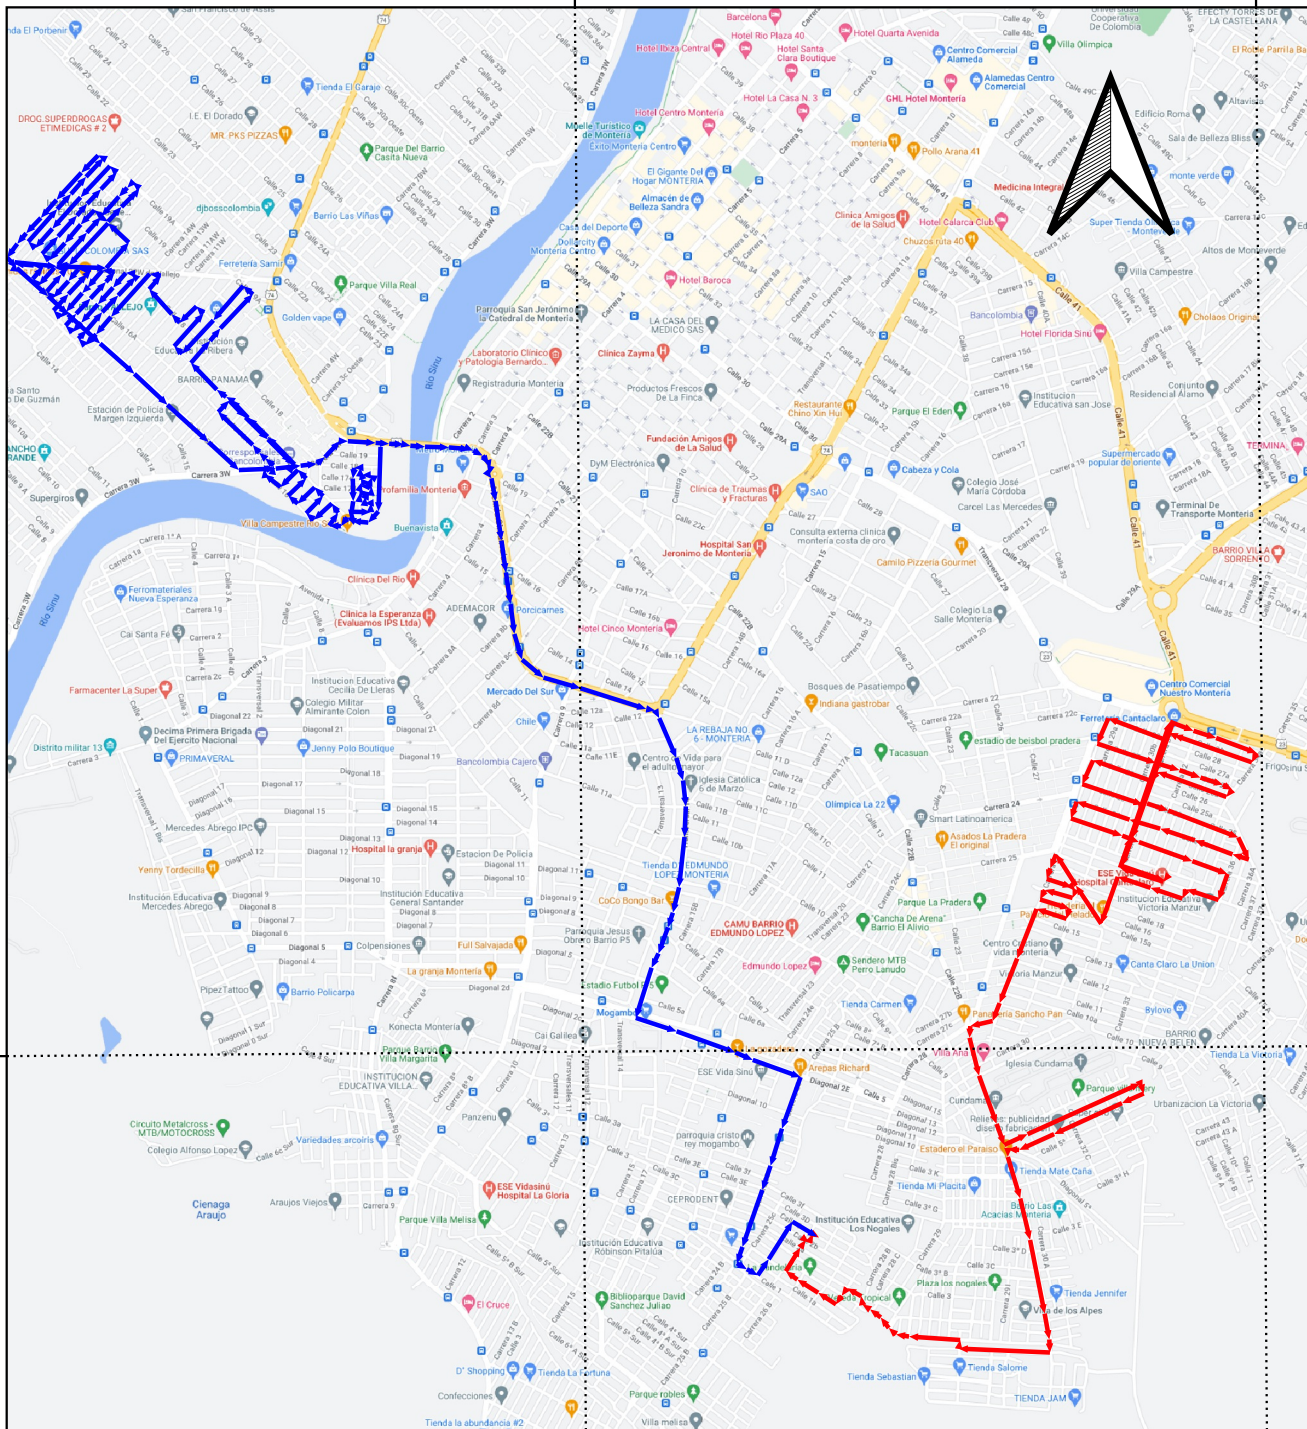

4682500E

4685000E

2524000N

2524000N

4682500E

4685000E

ASOCIACIÓN DE RECICLADORAS UNIDAS DEL SINÚ

MICRORUTAS DE RECICLADORES EN LA CIUDAD DE MONTERÍA

ESCALA : 1:25000

IDENTIFICACION DE RECICLADOR	
NOMBRE	FRAN DAVID GUERRA AVILA
IDENTIFICACION	1062443085
TIEMPO RECICLANDO	30 AÑOS
ECA:	5
CODIGO DE RECICLADOR	132
TELEFONO	3005306691
MEDIO DE RECOLECCION	TRICICLO

INFORMACION DE MICRORUTAS	
MICRORUTA #29	
FRECUENCIA	LUNES, MIERCOLES Y VIERNES
HORARIO	3 AM A 9 AM
BARRIO DE RECOLECCION	VALLEJO, RANCHO GRANDE, EL NISPERO, HOLANDA, BETANCI
DISTANCIA DE RECORRIDO	17 km
MICRORUTA #30	
FRECUENCIA	MARTES, JUEVES Y SABADO
HORARIO	3 AM A 9 AM
BARRIO DE RECOLECCION	CANTA CLARO, LA UNION Y VILLA ROSARIO,
DISTANCIA DE RECORRIDO	11,6 km

LEYENDA

- → MICRORUTA 29
- → MICRORUTA 30

APOYA