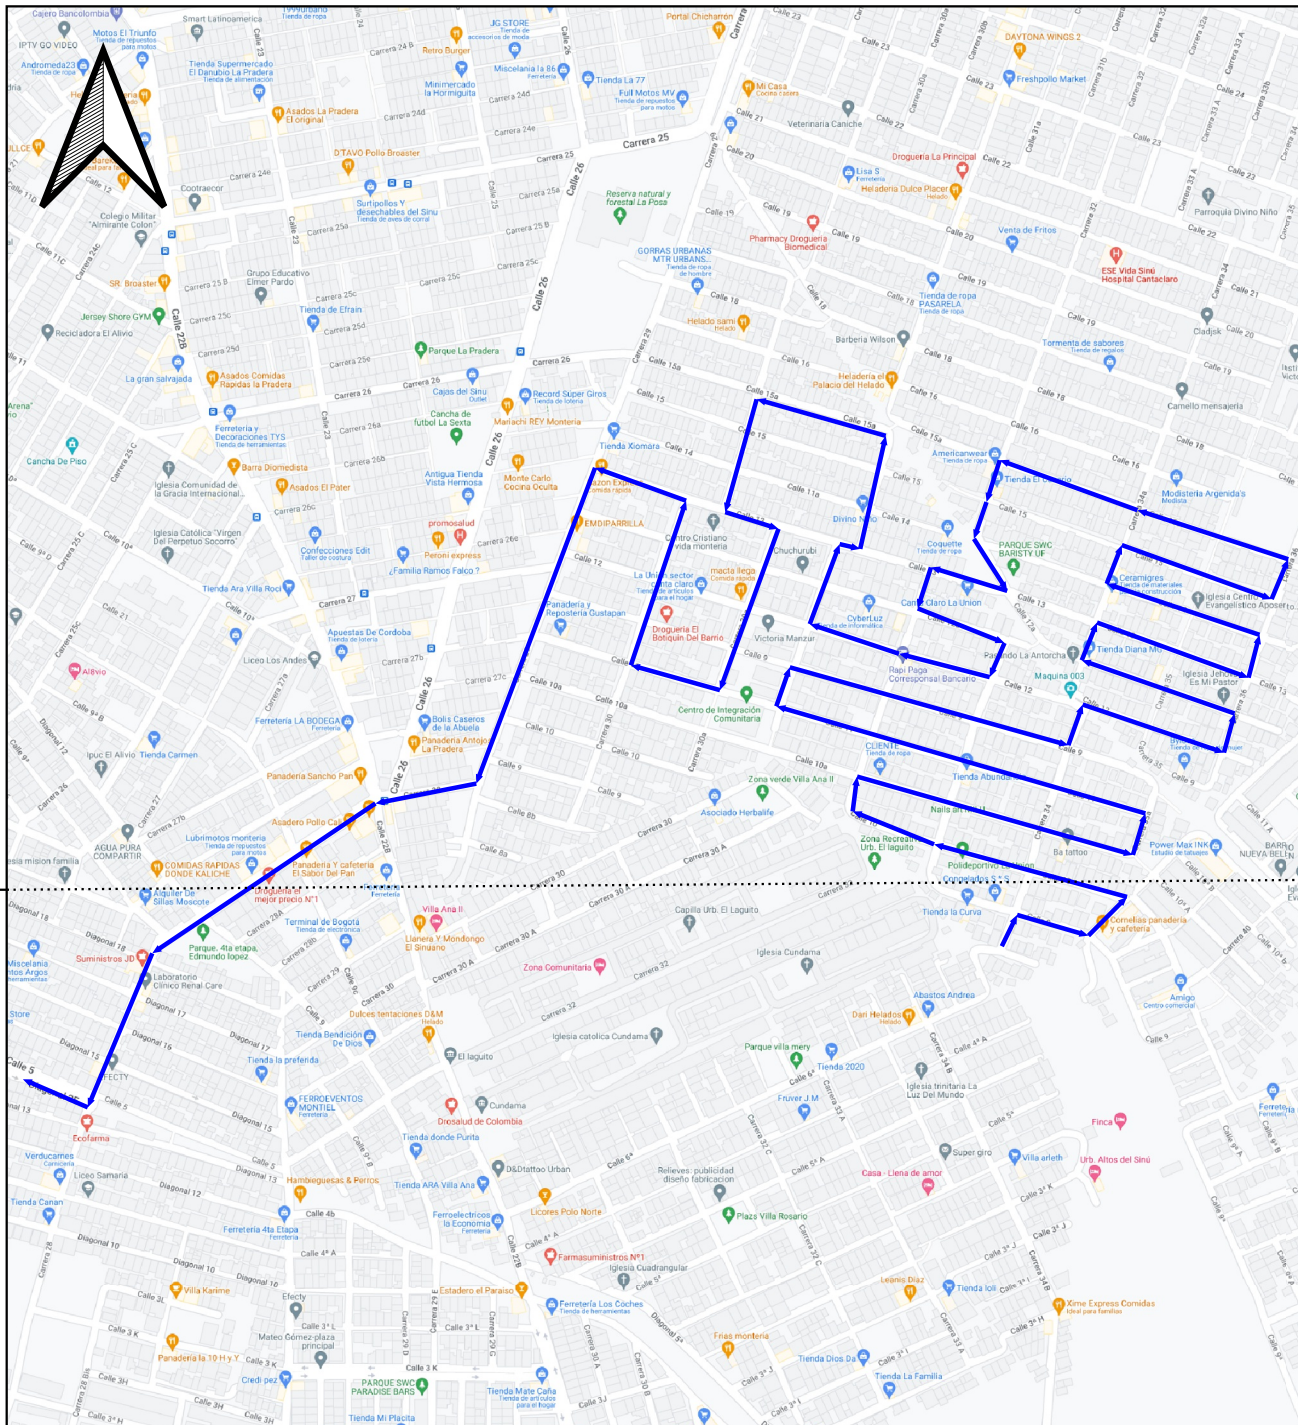

INFORMACION DE MICRORUTAS	
MICRORUTA #22	
FRECUENCIA	LUNES, MIERCOLES Y VIERNES
HORARIO	7:00 AM A 3:00 PM
BARRIO DE RECOLECCION	VILLA CARIBE, CARIBE, NUEVA BELEN, NUEVA JERUSALEN, VILLA ROSARIO.
DISTANCIA DE RECORRIDO	6,41 km

INFORMACION DE MICRORUTAS	
MICRORUTA #23	
FRECUENCIA	LUNES, MIERCOLES Y VIERNES
HORARIO	8AM - 11 AM
BARRIO DE RECOLECCION	CANTACLARO, LA UNION
DISTANCIA DE RECORRIDO	5,3 KM

LEYENDA
 MICRORUTA 23

APOYA
 FUNDACIÓN
Postobón