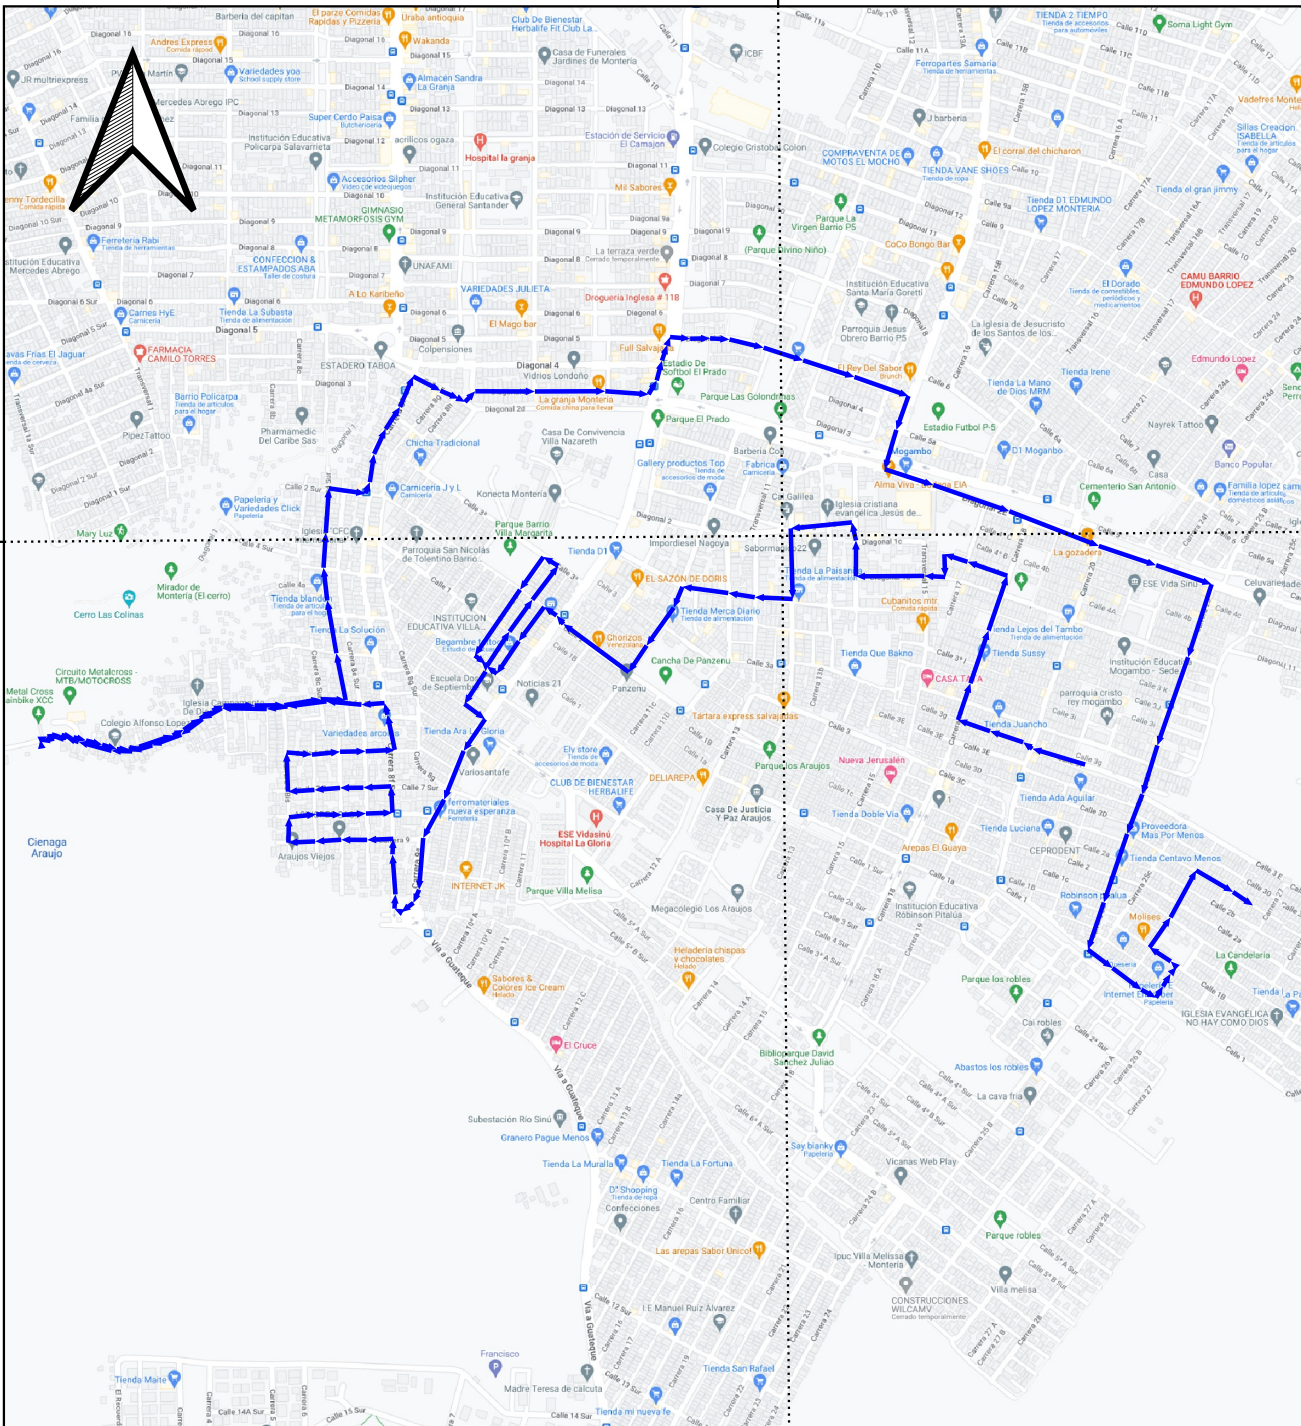

4682500E

2524000N

2524000N

4682500E

ASOCIACIÓN DE RECICLADORAS UNIDAS DEL SINÚ

MICRORUTAS DE RECICLADORES EN LA CIUDAD DE MONTERÍA

ESCALA : 1:14.000

IDENTIFICACION DE RECICLADOR	
NOMBRE	EVER DOMINGO CORRALES REYES
IDENTIFICACIÓN	8324987
TIEMPO RECICLANDO	15 AÑOS
ECA:	5
TELEFONO	3226253654
MEDIO DE RECOLECCION	TRICICLO

INFORMACION DE MICRORUTAS	
MICRORUTA #6	
FRECUENCIA	MARTES, JUEVES Y SABADO
HORARIO	9 AM A 2 PM
BARRIO DE RECOLECCION	MOGAMBO, PANZANU, VILLA MARGARITA, ALFONSO LOPEZ Y P-5
DISTANCIA DE RECORIDO	9,3

LEYENDA
MICRORUTA 6