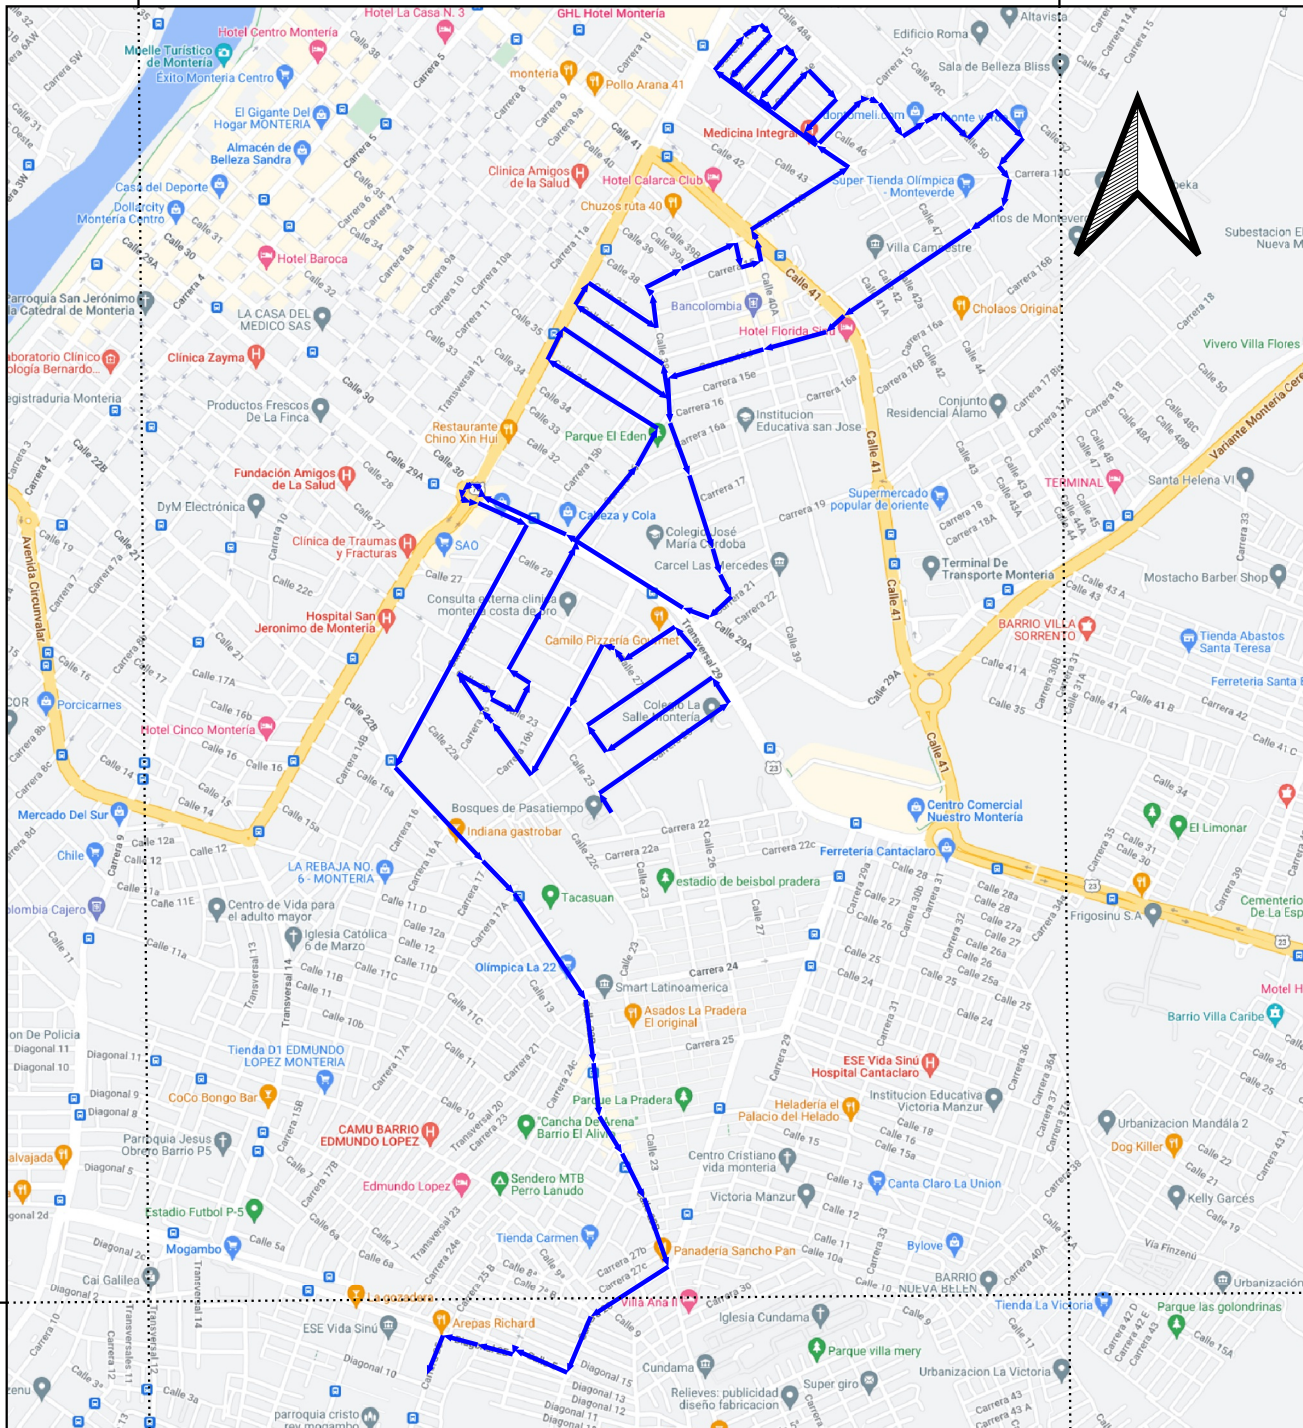

4682500E

4685000E

4682500E

4685000E

2524000N

2524000N

ASOCIACIÓN DE RECICLADORAS UNIDAS DEL SINÚ

MICRORUTAS DE RECICLADORES EN LA CIUDAD DE MONTERÍA

ESCALA : 1:18600

IDENTIFICACION DE RECICLADOR	
NOMBRE	JUAN DE LA CRUZ MUÑOZ PACHECO
IDENTIFICACION	78751680
TIEMPO RECICLANDO	21 AÑOS
ECA:	5
CODIGO DE RECICLADOR	167
TELEFONO	3215345814
MEDIO DE RECOLECCION	TRICICLO

INFORMACION DE MICRORUTAS	
MICRORUTA #53	
FRECUENCIA	MARTES, JUEVES Y SABADO
HORARIO	5AM - 5PM
BARRIO DE RECOLECCION	COSTA DE ORO, LA FLORESTA, LOS ANGELES, MONTEVERDE Y CASTELLANA
DISTANCIA DE RECORRIDO	14,7 KM

LEYENDA
MICRORUTA 53

APOYA
FUNDACIÓN
Postobón