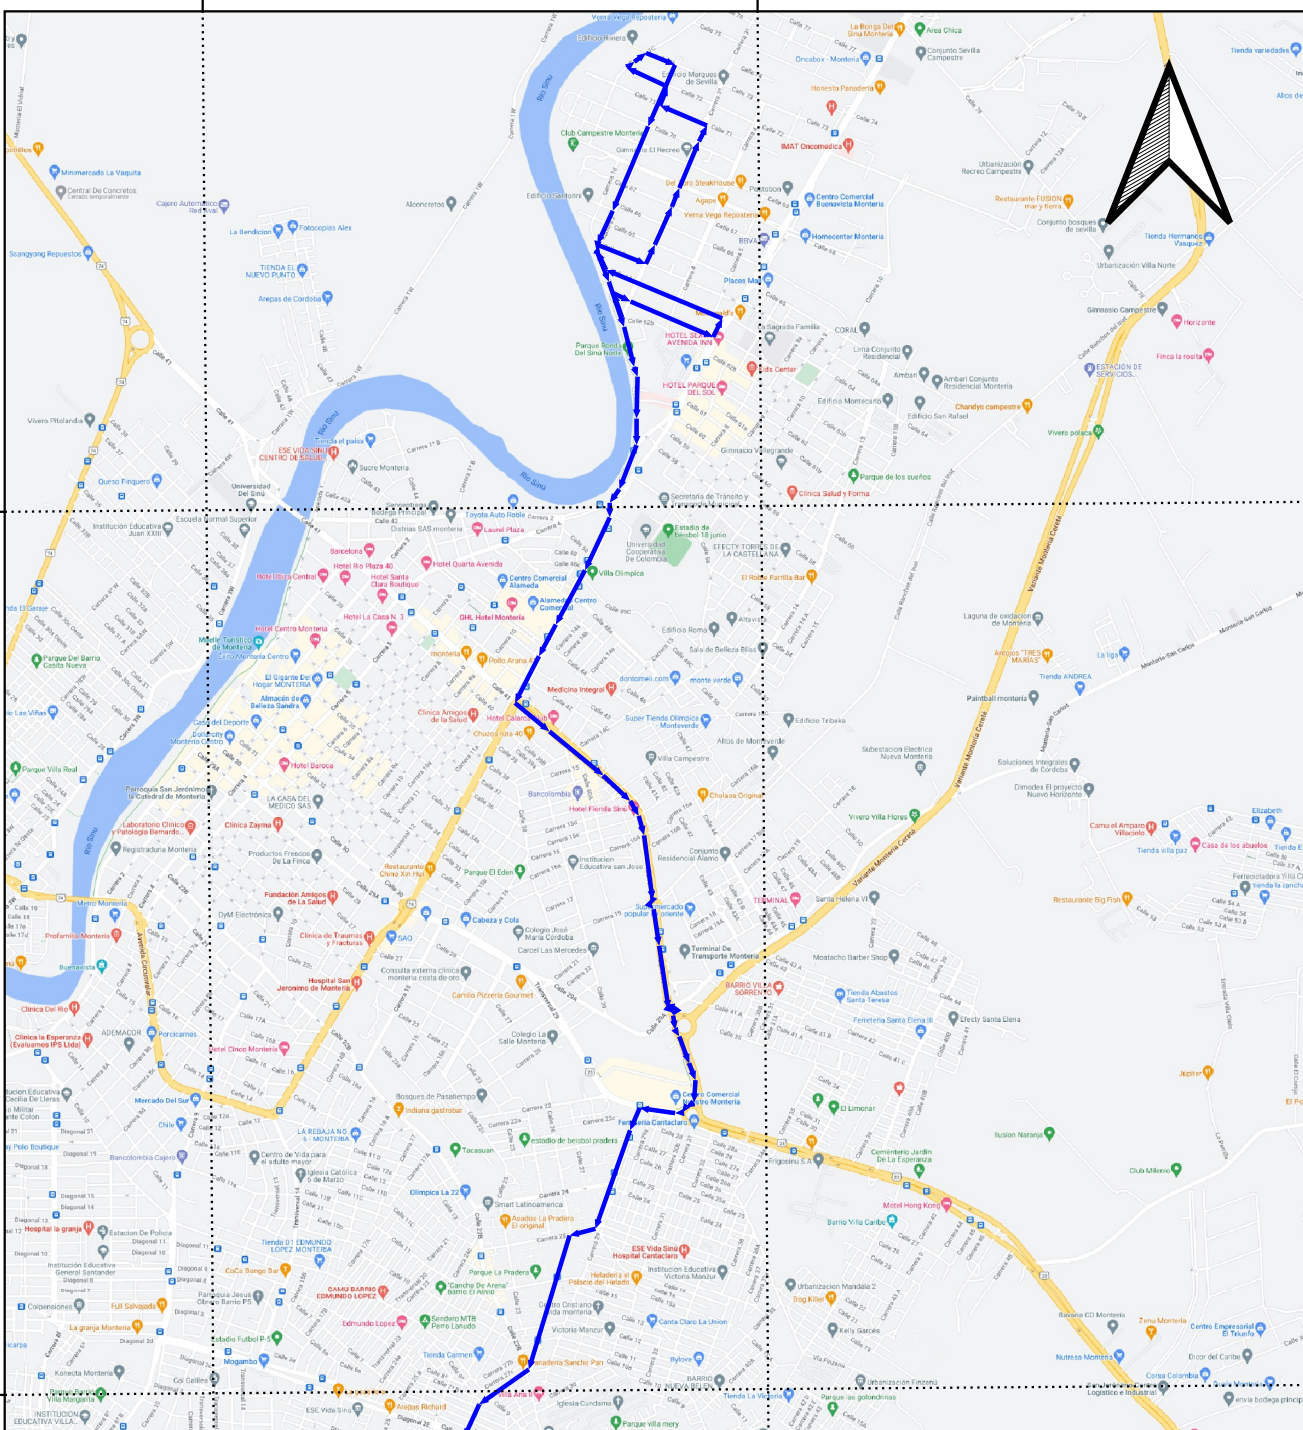

ASOCIACIÓN DE RECICLADORAS UNIDAS DEL SINÚ

MICRORUTAS DE RECICLADORES EN LA CIUDAD DE MONTERÍA

ESCALA : 1:13000

IDENTIFICACION DE RECICLADOR	
NOMBRE	JHOHAN SEBASTIAN PADILLA RAMOS
IDENTIFICACION	10030000581
TIEMPO RECICLANDO	8 AÑOS
ECA:	3
TELEFONO	3005393328
MEDIO DE RECOLECCION	TRICICLO

INFORMACION DE MICRORUTAS	
MICRORUTA #43	
FRECUENCIA HORARIO	LUNES, MIERCOLES Y VIERNES 8:00 AM A 2:00 PM
BARRIO DE RECOLECCION	EL RECREO, ROBLES DEL NORTE
DISTANCIA DE RECORRIDO	11 km

LEYENDA
MICRORUTA 43

APOYA
FUNDACIÓN
Postobón

4682500E   4685000E   4687500E

2528000N

2524000N

4682500E   4685000E