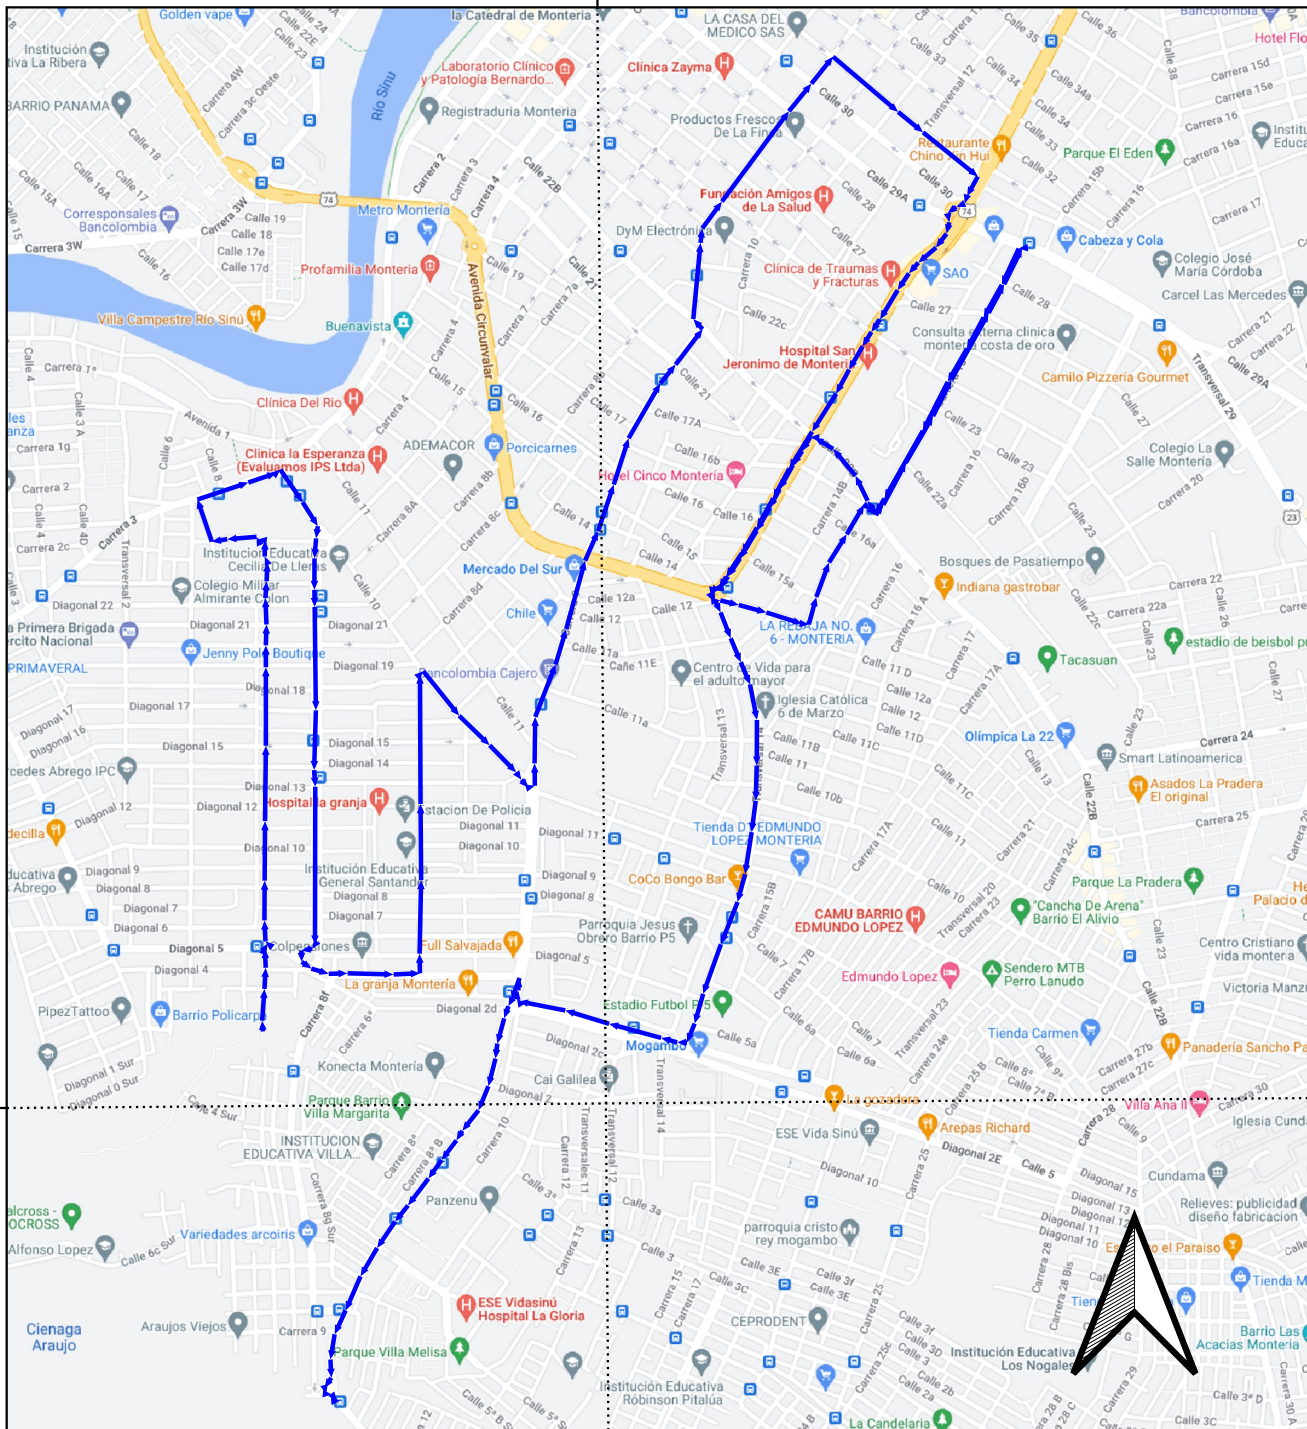

4682500E

2524000N

2524000N

4682500E

ASOCIACIÓN DE RECICLADORAS UNIDAS DEL SINÚ

MICRORUTAS DE RECICLADORES EN LA CIUDAD DE MONTERÍA

ESCALA : 1:17000

IDENTIFICACION DE RECICLADOR	
NOMBRE	RAFAEL SIMON NOVOA BANQUET
IDENTIFICACIÓN	78691502
TIEMPO RECICLANDO	15 AÑOS
ECA:	6
CODIGO DE RECICLADOR	
TELEFONO	3122206694
MEDIO DE RECOLECCION	TRICICLO

INFORMACION DE MICRORUTAS	
MICRORUTA #74	
FRECUENCIA HORARIO	LUNES, MIERCOLES Y VIERNES 5 AM A 9 PM
BARRIO DE RECOLECCION	LA GRANJA, EL CENTRO, MERCADITO, MOGAMBO, LOS ROBLES, LAS COLINAS, VILLA PAZ, NUEVA ESPERANZA, SANTA FE, BATALLON, POLICARPA, SANTANDER
DISTANCIA DE RECORRIDO	13,9 KM

LEYENDA
MICRORUTA 74