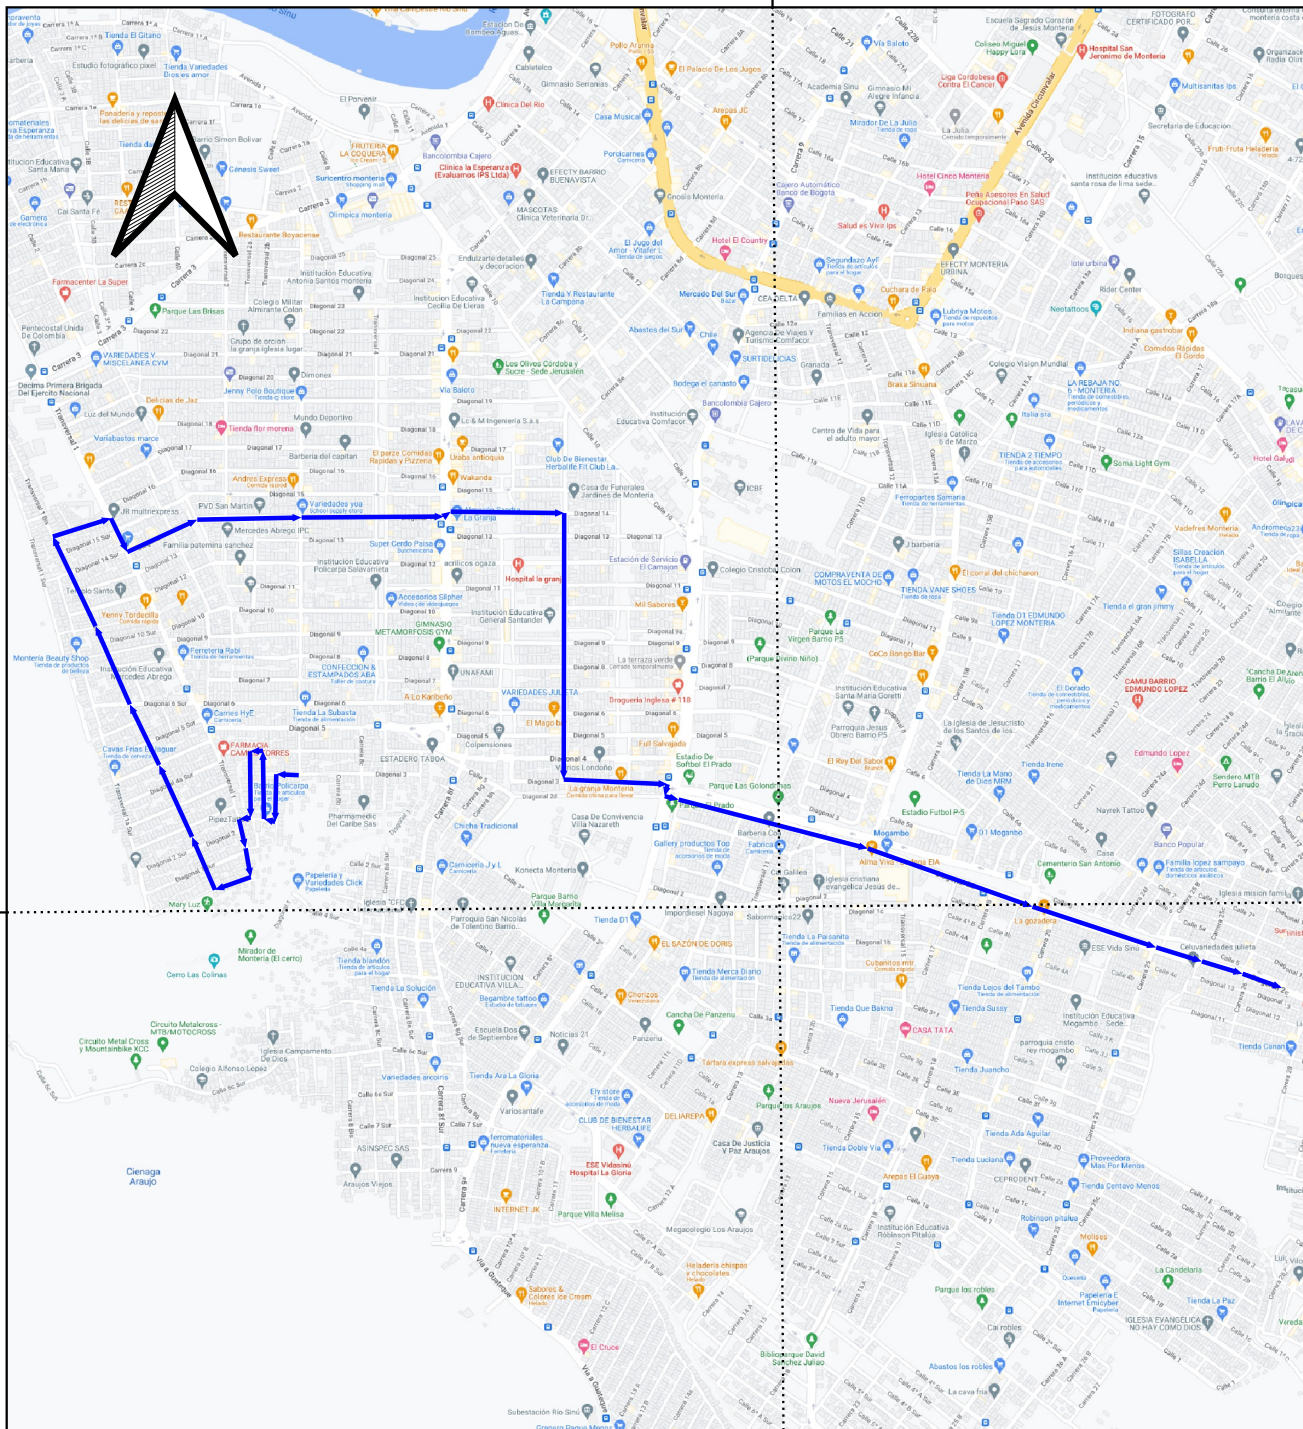

4682500E

2524000N

2524000N

4682500E

ASOCIACIÓN DE RECICLADORAS UNIDAS DEL SINÚ

MICRORUTAS DE RECICLADORES EN LA CIUDAD DE MONTERÍA

ESCALA : 1:14.700

IDENTIFICACION DE RECICLADOR	
NOMBRE	BERTA LUCIA ACOSTA VASQUEZ
IDENTIFICACION	1068581575
TIEMPO RECICLANDO	5 AÑOS
ECA:	4
TELEFONO	3117148024
MEDIO DE RECOLECCION	TRICICLO

INFORMACION DE MICRORUTAS	
MICRORUTA #12	
FRECUENCIA	LUNES, MIERCOLES Y VIERNES
HORARIO	
BARRIO DE RECOLECCION	POLICARPA, PASTRANA BORRERO, SANTANDER, LA GRANJA
DISTANCIA DE RECORRIDO	4,9

LEYENDA
MICRORUTA 12