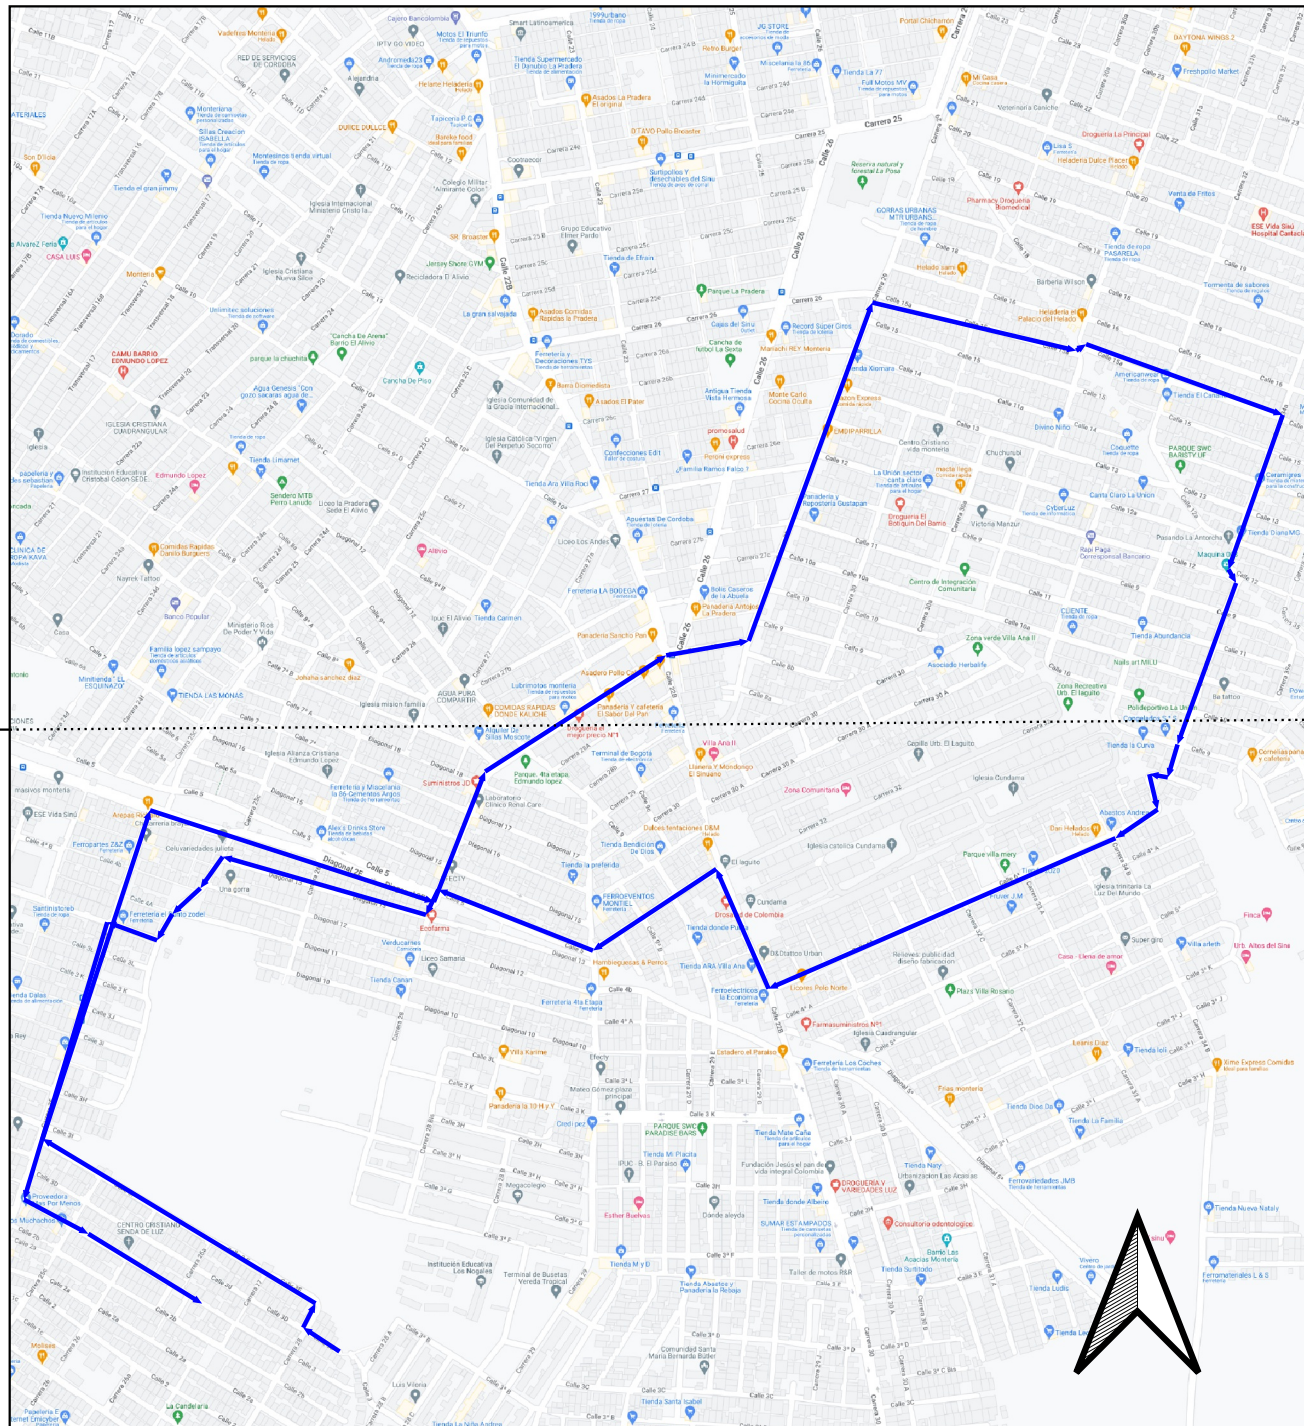

ASOCIACIÓN DE RECICLADORAS UNIDAS DEL SINÚ

MICRORUTAS DE RECICLADORES EN LA CIUDAD DE MONTERÍA

ESCALA : 1:8100

2524000N

2524000N

IDENTIFICACION DE RECICLADOR	
NOMBRE	OMAR ENRIQUE JARAVA BOLIVAR
IDENTIFICACIÓN	73095573
TIEMPO RECICLANDO	20 AÑOS
ECA:	LUIS MEJIA
TELEFONO	3164291807
MEDIO DE RECOLECCION	TRICICLO

INFORMACION DE MICRORUTAS	
MICRORUTA #69	
FRECUENCIA	LUNES, MARTES, MIERCOLES, JUEVES, VIERNES Y SABADO
HORARIO	10 AM A 1 PM
BARRIO DE RECOLECCION	CANTACLARO, EDMUNDO LOPEZ, LOS NOGALES
DISTANCIA DE RECORRIDO	5,3 km

LEYENDA
MICRORUTA 69