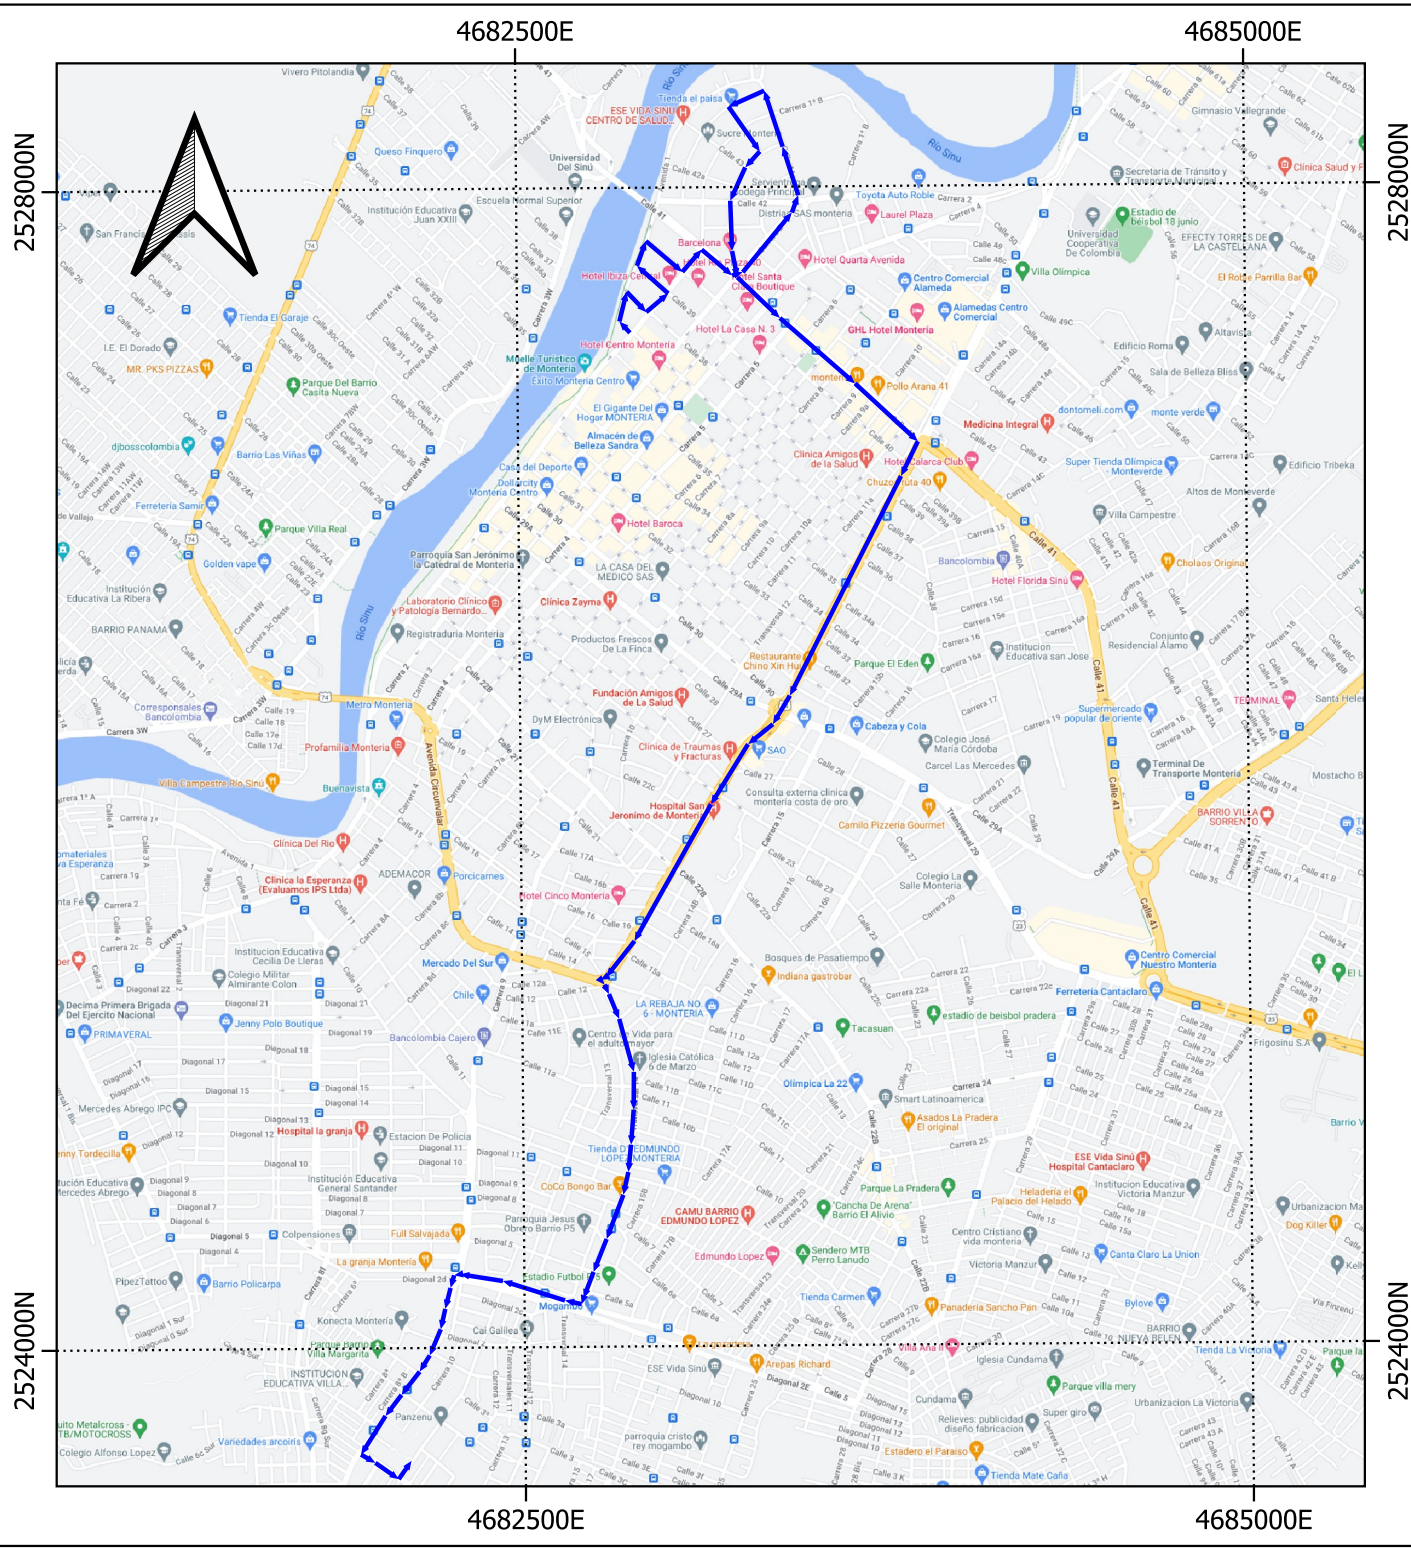

ASOCIACIÓN DE RECICLADORAS UNIDAS DEL SINÚ

MICRORUTAS DE RECICLADORES EN LA CIUDAD DE MONTERÍA

ESCALA : 1:23500

IDENTIFICACION DE RECICLADOR	
NOMBRE	JOSE DE JESUS SEVILLA BRAVO
IDENTIFICACIÓN	6876667
TIEMPO RECICLANDO	25 AÑOS
ECA:	8
TELEFONO	3002761893
MEDIO DE RECOLECCION	CARRO - TRICICLO

INFORMACION DE MICRORUTAS	
MICRORUTA #50	
FRECUENCIA	LUNES, MIERCOLES Y VIERNES
HORARIO	9:00 AM A 1:00 PM
BARRIO DE RECOLECCION	SUCRE, CENTRO,
DISTANCIA DE RECORRIDO	8,1 KM

LEYENDA
MICRORUTA 50

APOYA
FUNDACIÓN
Postobón