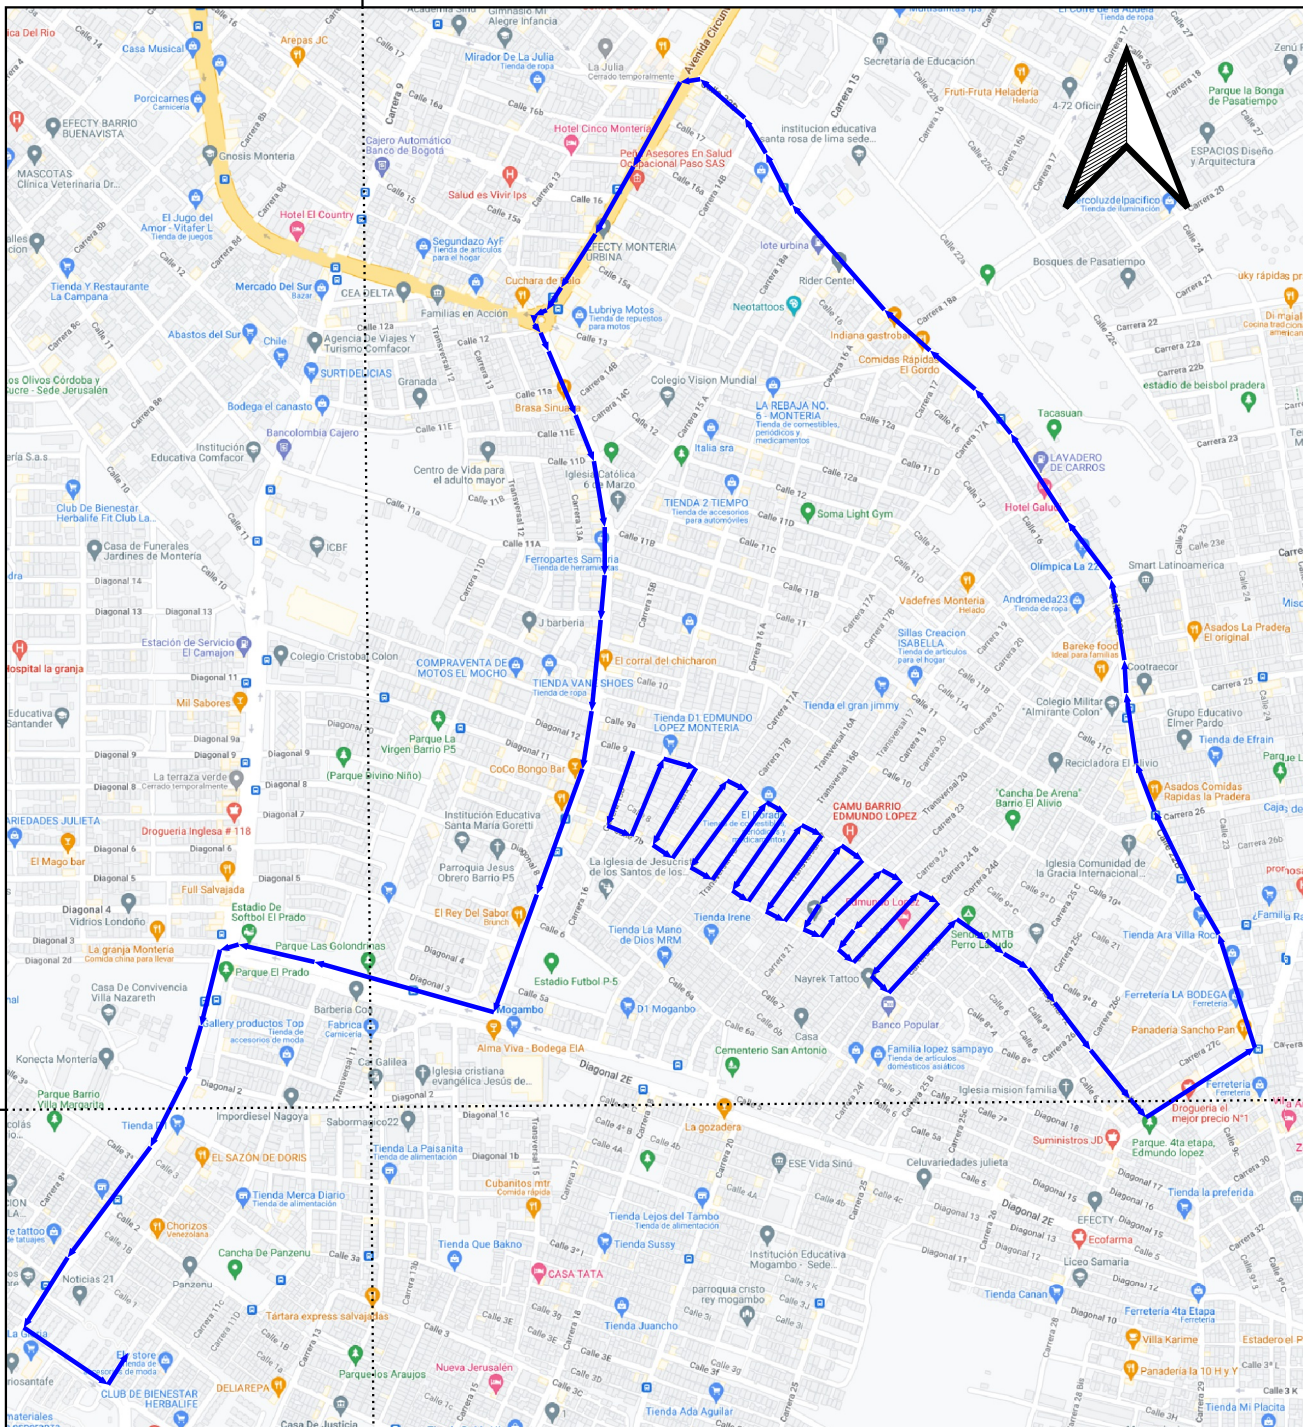

4682500E

4682500E

2524000N

2524000N

ASOCIACIÓN DE RECICLADORAS UNIDAS DEL SINÚ

MICRORUTAS DE RECICLADORES EN LA CIUDAD DE MONTERÍA

ESCALA : 1:10.000

IDENTIFICACION DE RECICLADOR	
NOMBRE	ALVARO ENRIQUE DORIA GARCES
IDENTIFICACIÓN	6583984
TIEMPO RECICLANDO	18 AÑOS
ECA:	MERLYES JIMENZ
TELEFONO	3145690468
MEDIO DE RECOLECCION	TRICICLO

MICRORUTA #10	
FRECUENCIA	MARTES, JUEVES Y SABADO
HORARIO	8 AM A 1 PM
BARRIO DE RECOLECCION	EDMUDO LOPEZ, LA PRADERA, LA GRANJA
DISTANCIA DE RECORIDO	8,45 km

LEYENDA
MICRORUTA 10

APOYA
FUNDACIÓN
Postobón