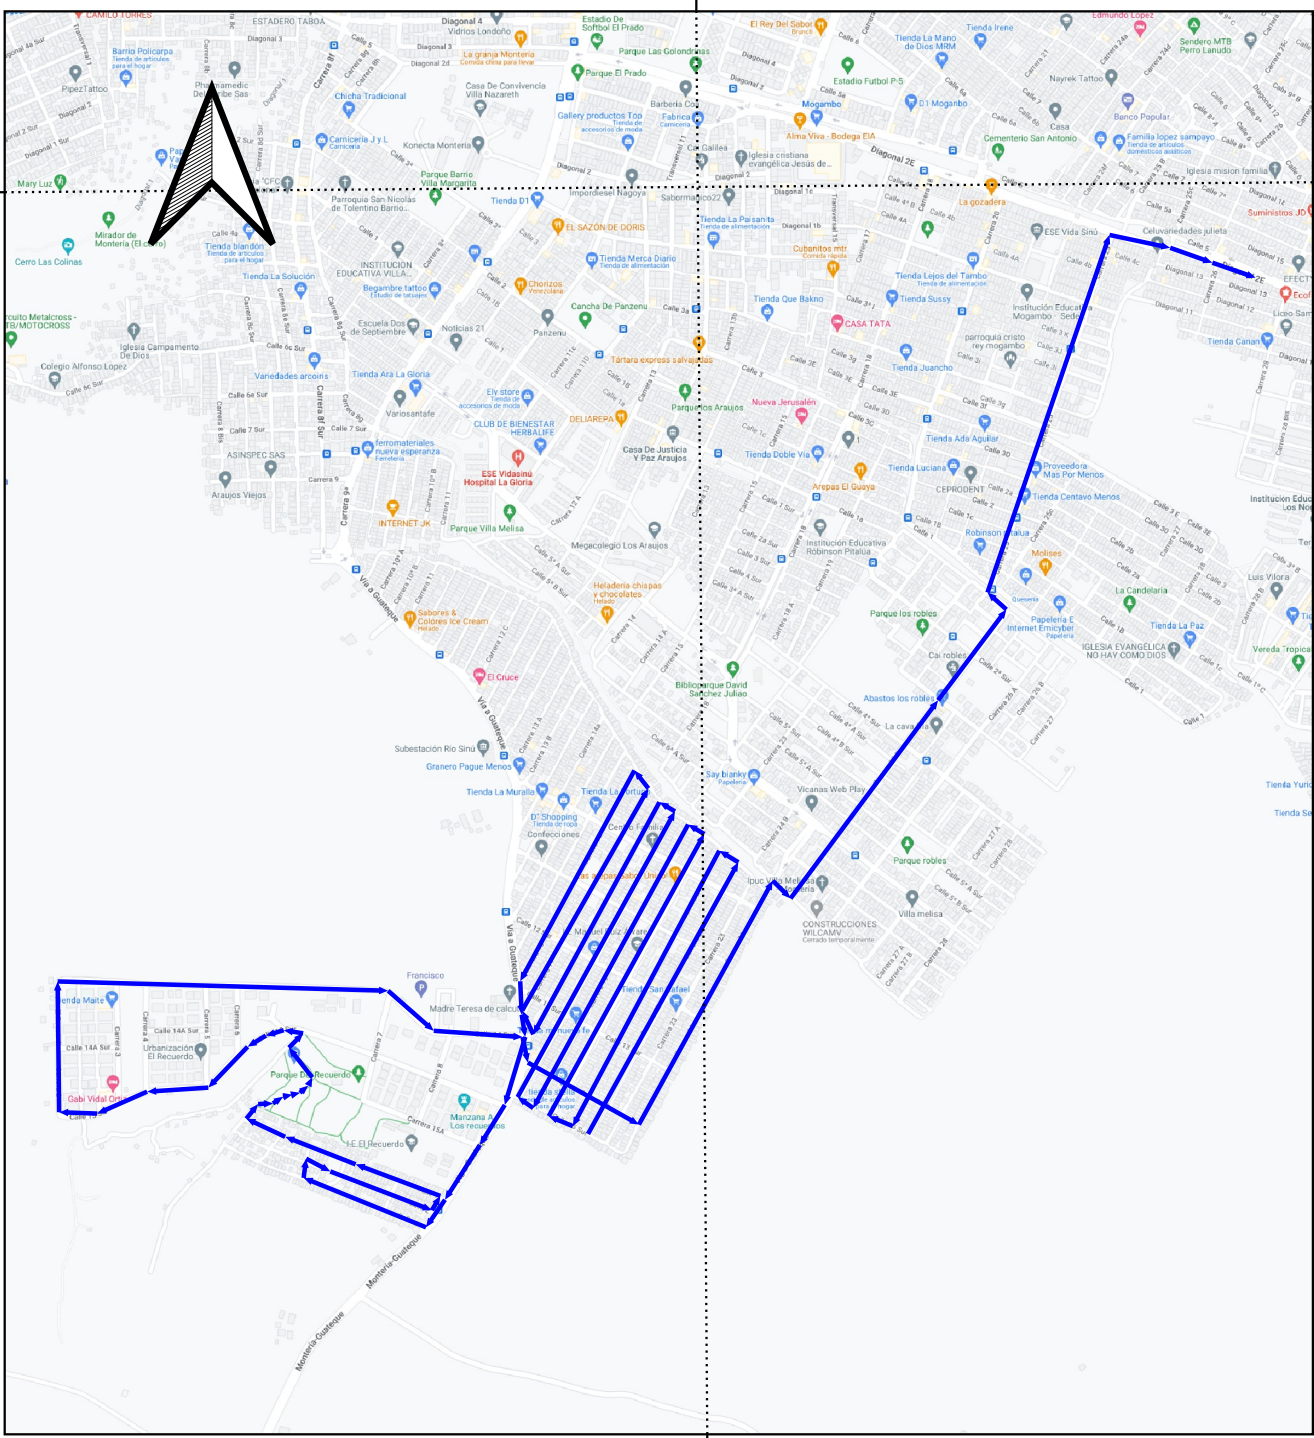

2524000N

4682500E

2524000N

4682500E

ASOCIACIÓN DE RECICLADORAS UNIDAS DEL SINÚ

MICRORUTAS DE RECICLADORES EN LA CIUDAD DE MONTERÍA

ESCALA : 1:13200

IDENTIFICACION DE RECICLADOR	
NOMBRE	JHONY ARTURO MACHADO RUIZ
IDENTIFICACIÓN	78692902
TIEMPO RECICLANDO	6 AÑOS
ECA:	4
CODIGO DE RECICLADOR	138
TELEFONO	3023856577
MEDIO DE RECOLECCION	TRICICLO

INFORMACION DE MICRORUTAS	
MICRORUTA #46	
FRECUENCIA	LUNES, MIERCOLES Y VIERNES
HORARIO	6 AM - 4 PM
BARRIO DE RECOLECCION	FURATENA, EL PRIVILEGIO, URBANIZACION LOS RECUERDOS, VILLA PAZ
DISTANCIA DE RECORRIDO	11 KM

LEYENDA
MICRORUTA 46