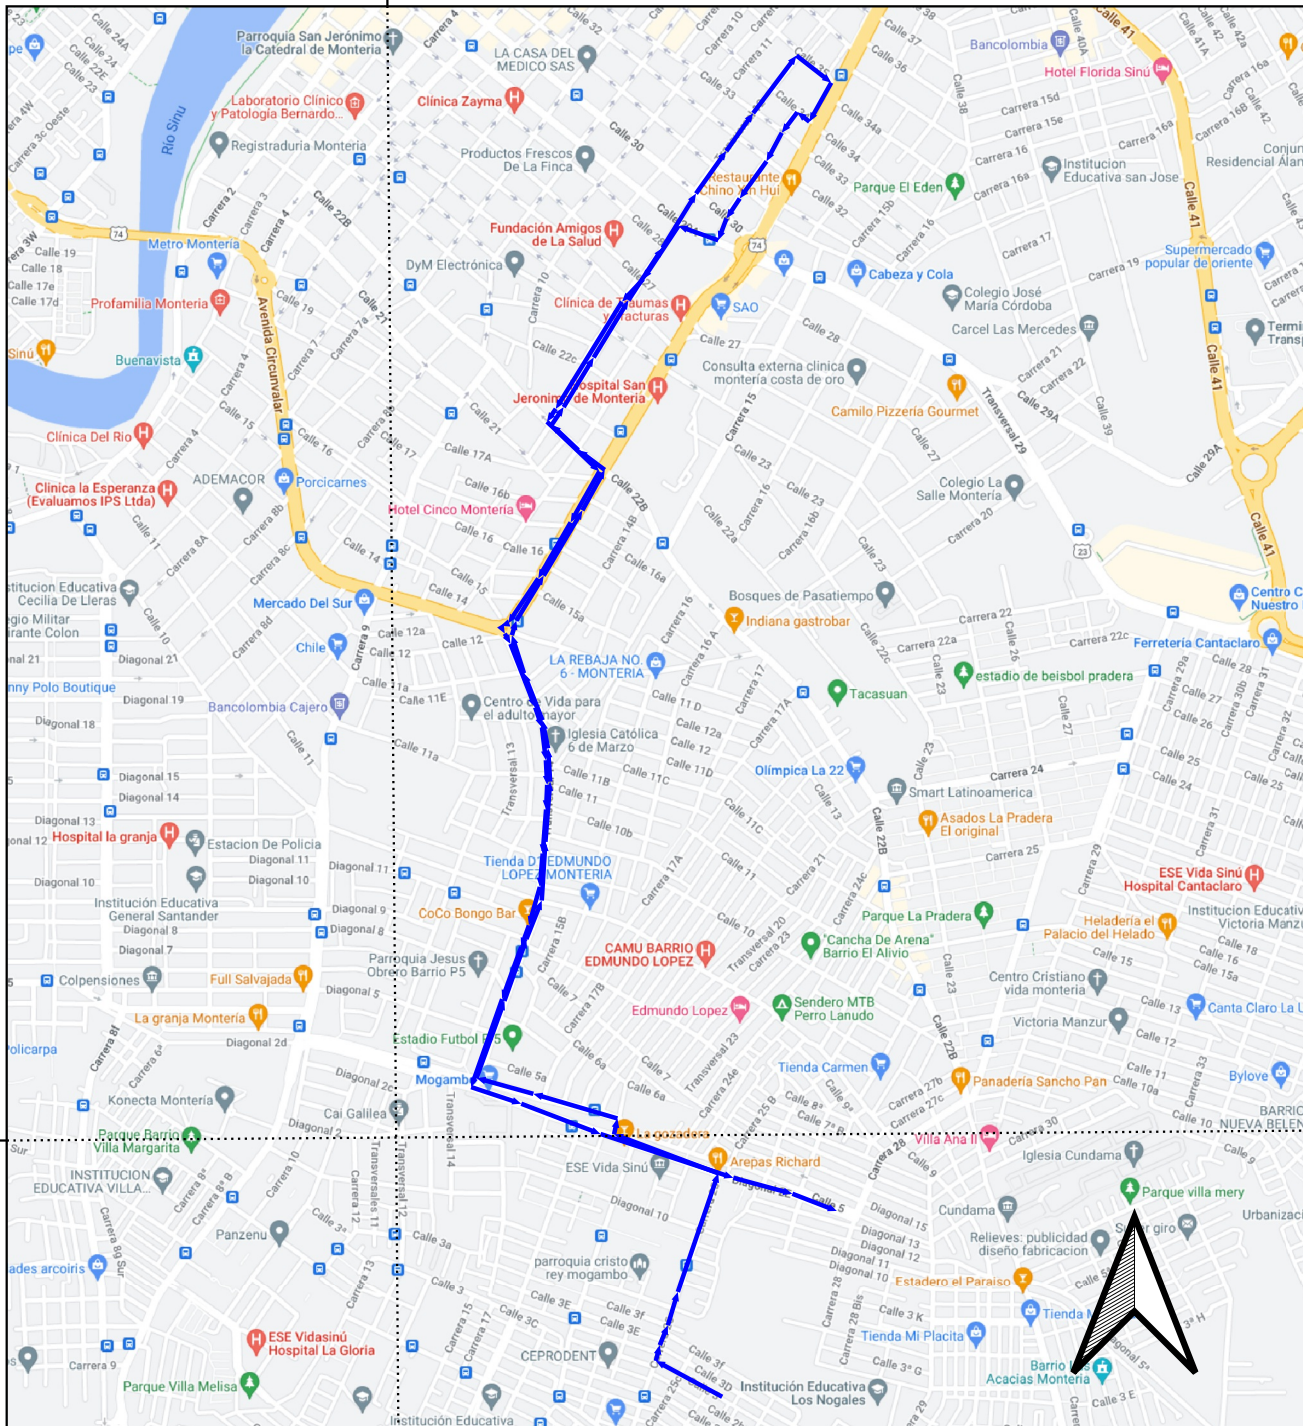

4682500E

4682500E

2524000N

2524000N

ASOCIACIÓN DE RECICLADORAS UNIDAS DEL SINÚ

MICRORUTAS DE RECICLADORES EN LA CIUDAD DE MONTERÍA

ESCALA : 1:10000

IDENTIFICACION DE RECICLADOR	
NOMBRE	MANUEL FACUNDO BENITEZ SAVALETA
IDENTIFICACIÓN	10960017
TIEMPO RECICLANDO	43 AÑOS
ECA:	4
CODIGO DE RECICLADOR	55
TELEFONO	3146461510
MEDIO DE RECOLECCION	TRICICLO

INFORMACION DE MICRORUTAS	
MICRORUTA #62	
FRECUENCIA	LUNES, MARTES, MIERCOLES, JUEVES Y VIERNES
HORARIO	
BARRIO DE RECOLECCION	MOGAMBO, CENTRO, LA CADELARIA
DISTANCIA DE RECORRIDO	8,4 KM

LEYENDA
MICRORUTA 62

APOYA
FUNDACIÓN
Postobón