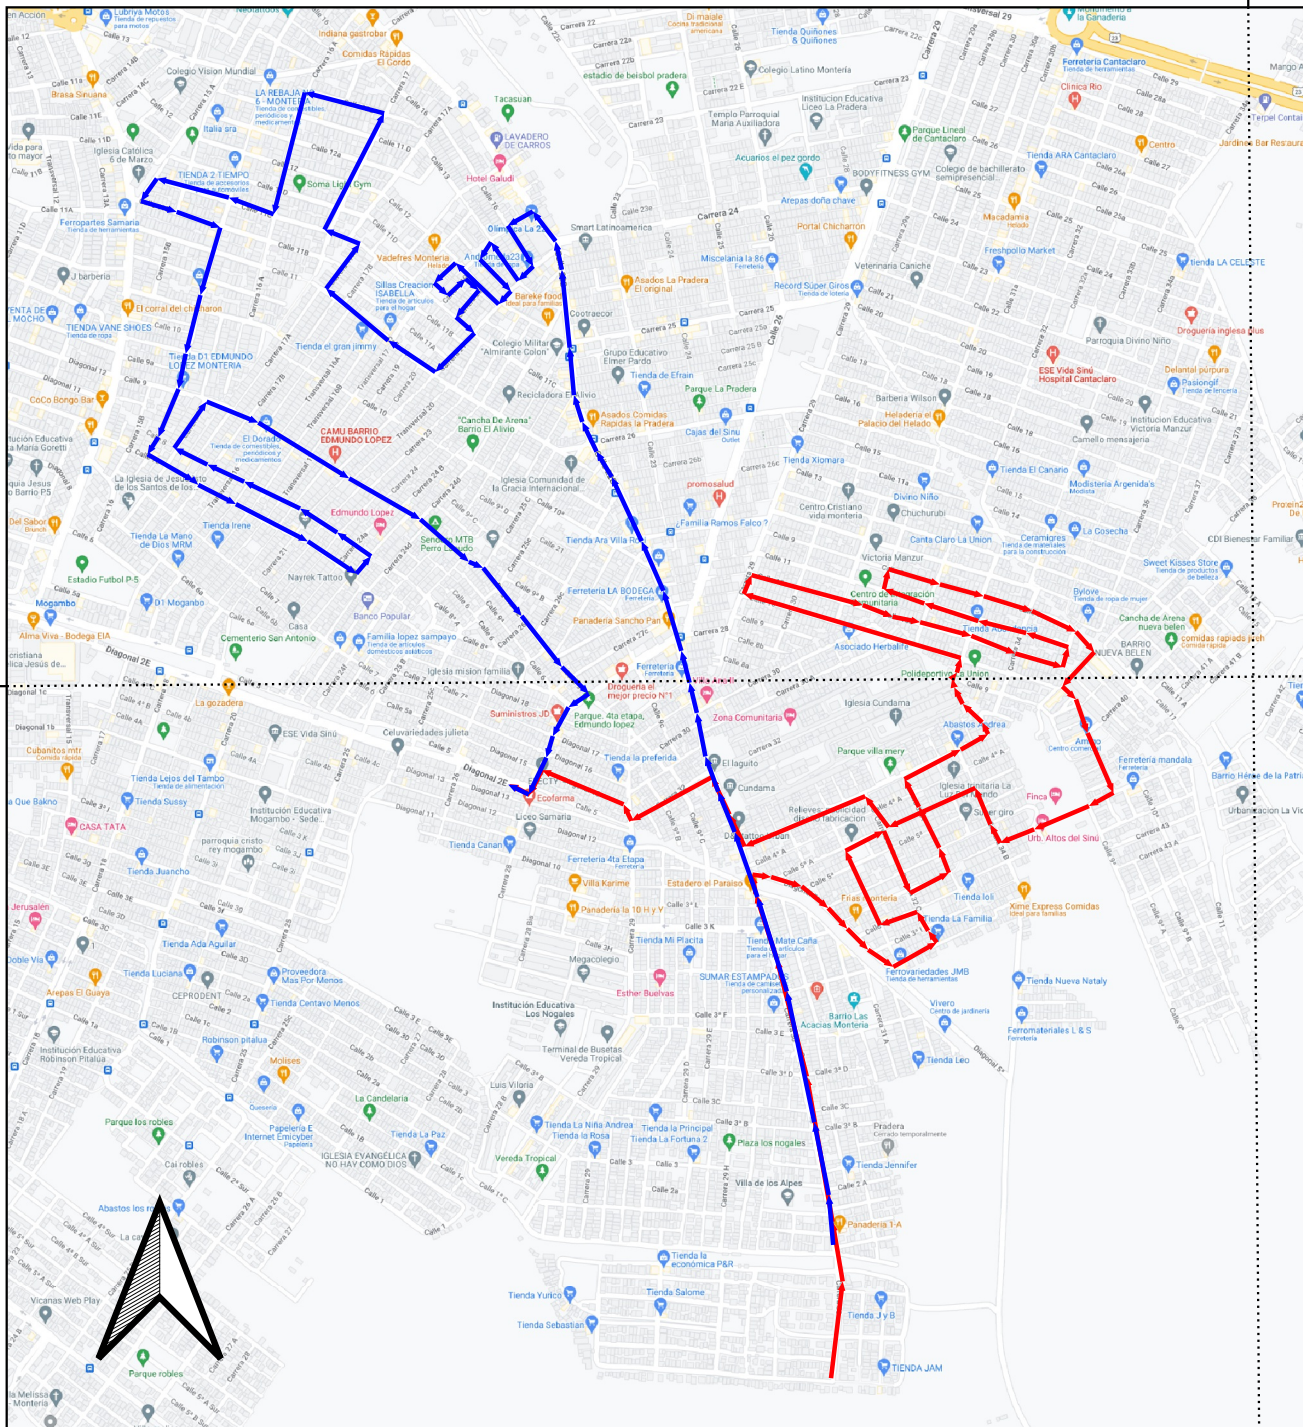

ASOCIACIÓN DE RECICLADORAS UNIDAS DEL SINÚ

MICRORUTAS DE RECICLADORES EN LA CIUDAD DE MONTERÍA

ESCALA : 1:12900

2524000N

2524000N

IDENTIFICACION DE RECICLADOR	
NOMBRE	JOSE MIGUEL MARTINEZ RIVEROS
IDENTIFICACION	78692084
TIEMPO RECICLANDO	6 AÑOS
ECA:	4
CODIGO DE RECICLADOR	141
TELEFONO	3216351601
MEDIO DE RECOLECCION	TRICICLO

INFORMACION DE MICRORUTAS	
MICRORUTA #48	
FRECUENCIA	LUNES, MIERCOLES Y VIERNES
HORARIO	5 AM A 12 EM
BARRIO DE RECOLECCION	6 DE MARZO, EDMUNDO LOPEZ
DISTANCIA DE RECORRIDO	7,2 KM
MICRORUTA #49	
FRECUENCIA	MARTES, JUEVES Y SABADO
HORARIO	5 AM A 12 EM
BARRIO DE RECOLECCION	CANTACLARO, VILLA ROSARIO
DISTANCIA DE RECORRIDO	6,3 KM

LEYENDA

- → MICRORUTA 48
- → MICRORUTA 49

APOYA