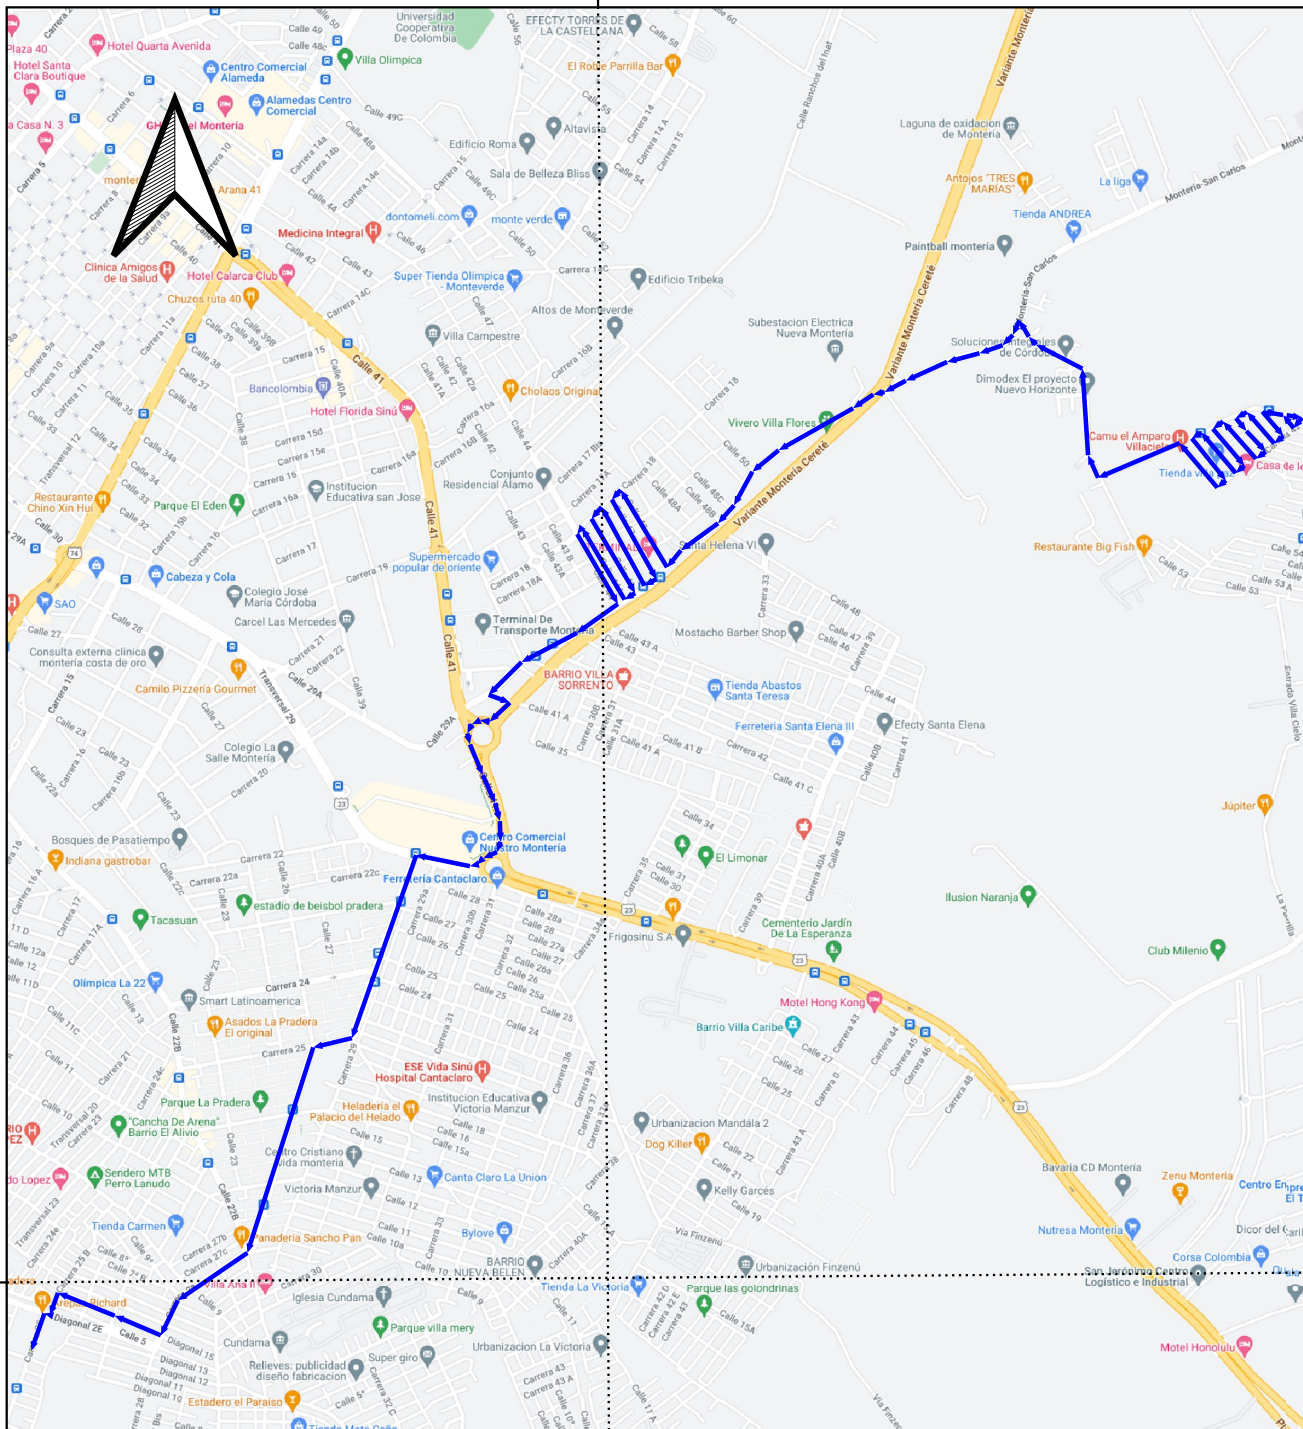

4685000E

2524000N

2524000N

4685000E

ASOCIACIÓN DE RECICLADORAS UNIDAS DEL SINÚ

MICRORUTAS DE RECICLADORES EN LA CIUDAD DE MONTERÍA

ESCALA : 1:20.000

IDENTIFICACION DE RECICLADOR

NOMBRE	ANYERLO JOSE TROCONIS FAUDITO
IDENTIFICACIÓN	25644467
TIEMPO RECICLANDO	10 AÑOS
ECA:	3
TELEFONO	3203578594
MEDIO DE RECOLECCION	TRICICLO

INFORMACION DE MICRORUTAS

MICRORUTA #11

FRECUENCIA	MARTES, JUEVES Y SABADO
HORARIO	8AM - 2PM
BARRIO DE RECOLECCION	MOGAMBO, SANCHO PAN, CANTA CLARO, VILLA CIELO, PORTAL DE NAVARRA
DISTANCIA DE RECORIDO	9,2

LEYENDA

→ MICRORUTA 11

APOYA