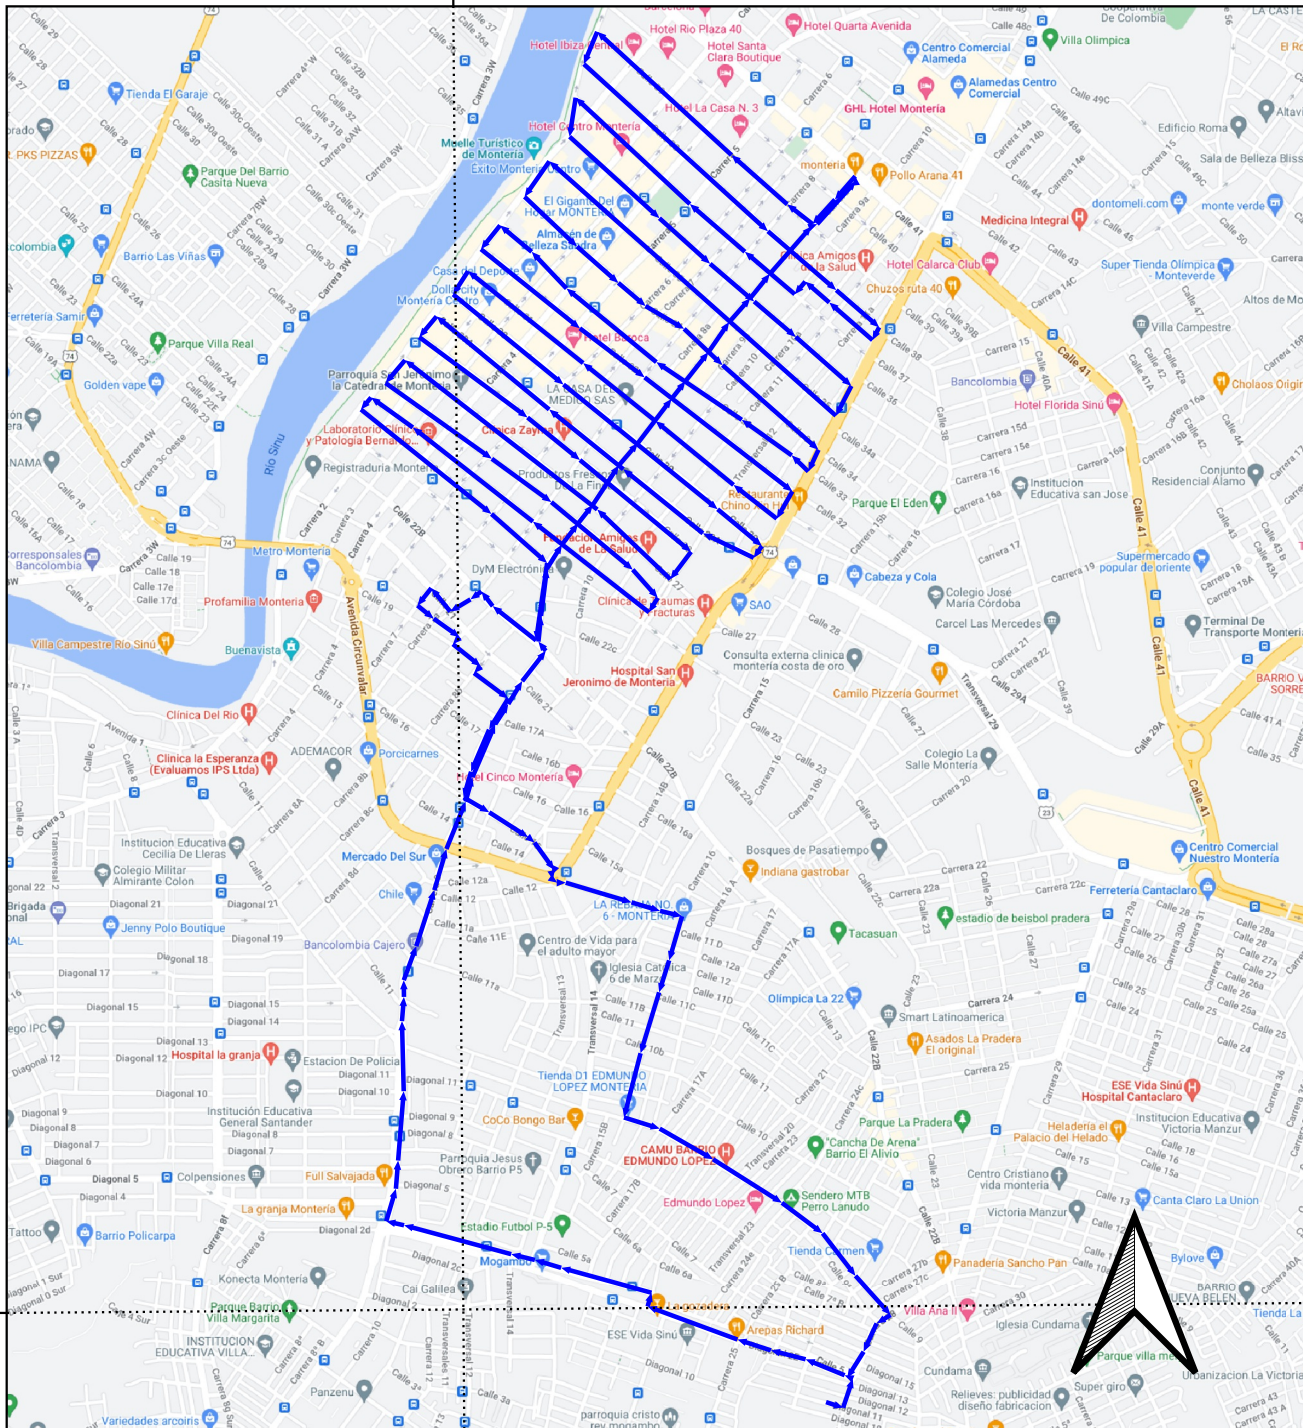

4682500E

4685000E

2524000N

4685000E

2524000N

4682500E

ASOCIACIÓN DE RECICLADORAS UNIDAS DEL SINÚ

MICRORUTAS DE RECICLADORES EN LA CIUDAD DE MONTERÍA

ESCALA : 1:20000

IDENTIFICACION DE RECICLADOR	
NOMBRE	MANUEL RAMON MARTINEZ MARTINEZ
IDENTIFICACIÓN	1233347619
TIEMPO RECICLANDO	3 AÑOS
ECA:	4
CODIGO DE RECICLADOR	72
TELEFONO	3022158824
MEDIO DE RECOLECCION	CARRO

MICRORUTA #85	
FRECUENCIA	MARTES, JUEVES Y SABADO
HORARIO	3 PM A 12 AM
BARRIO DE RECOLECCION	SUCRE, CENTRO C, CENTRO A, CENTRO B Y COLON
DISTANCIA DE	27,6 KM

LEYENDA
MICRORUTA 85

APOYA
FUNDACIÓN
Postobón