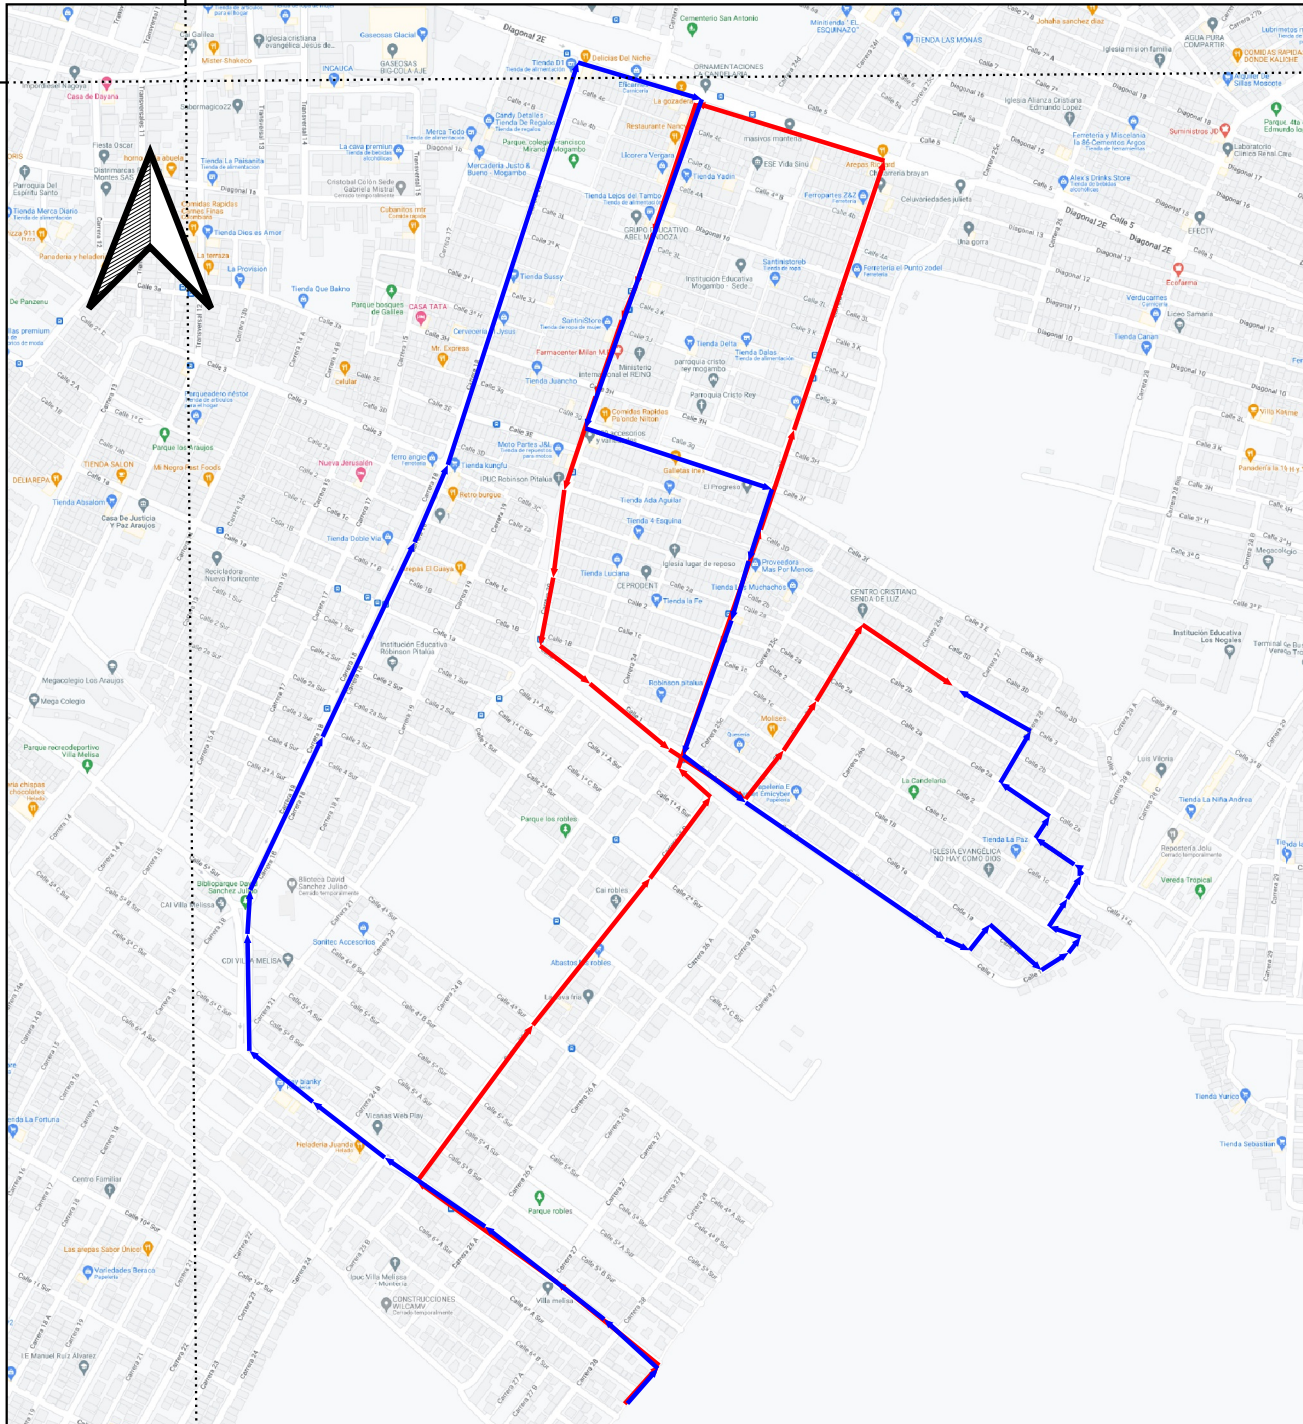

2524000N

4682500E

2524000N

4682500E

ASOCIACIÓN DE RECICLADORAS UNIDAS DEL SINÚ

MICRORUTAS DE RECICLADORES EN LA CIUDAD DE MONTERÍA

ESCALA : 1:14.700

IDENTIFICACION DE RECICLADOR	
NOMBRE	CESAR MANUEL DE HOYOS HERNANDEZ
IDENTIFICACION	10770517
TIEMPO RECICLANDO	4 AÑOS
ECA:	5
MEIO DE RECOLECCION	TRICICLO

INFORMACION DE MICRORUTAS	
MICRORUTA #13	
FRECUENCIA	LUNES, MIERCOLES Y VIERNES
HORARIO	3 AM A 10 AM
BARRIO DE RECOLECCION	GALILEA, MOGAMBO, VILLAJIMENEZ
DISTANCIA DE RECORRIDO	4 KM
MICRORUTA #14	
FRECUENCIA	MARTES, JUEVES Y SABADO
HORARIO	3 AM A 10 AM
BARRIO DE RECOLECCION	VILLAJIMENZ, LA CANDELARIA, MOGAMBO
DISTANCIA DE RECORRIDO	3,3 KM

1. **LEYENDA**
2. → MICRORUTA 13
   - → MICRORUTA 14